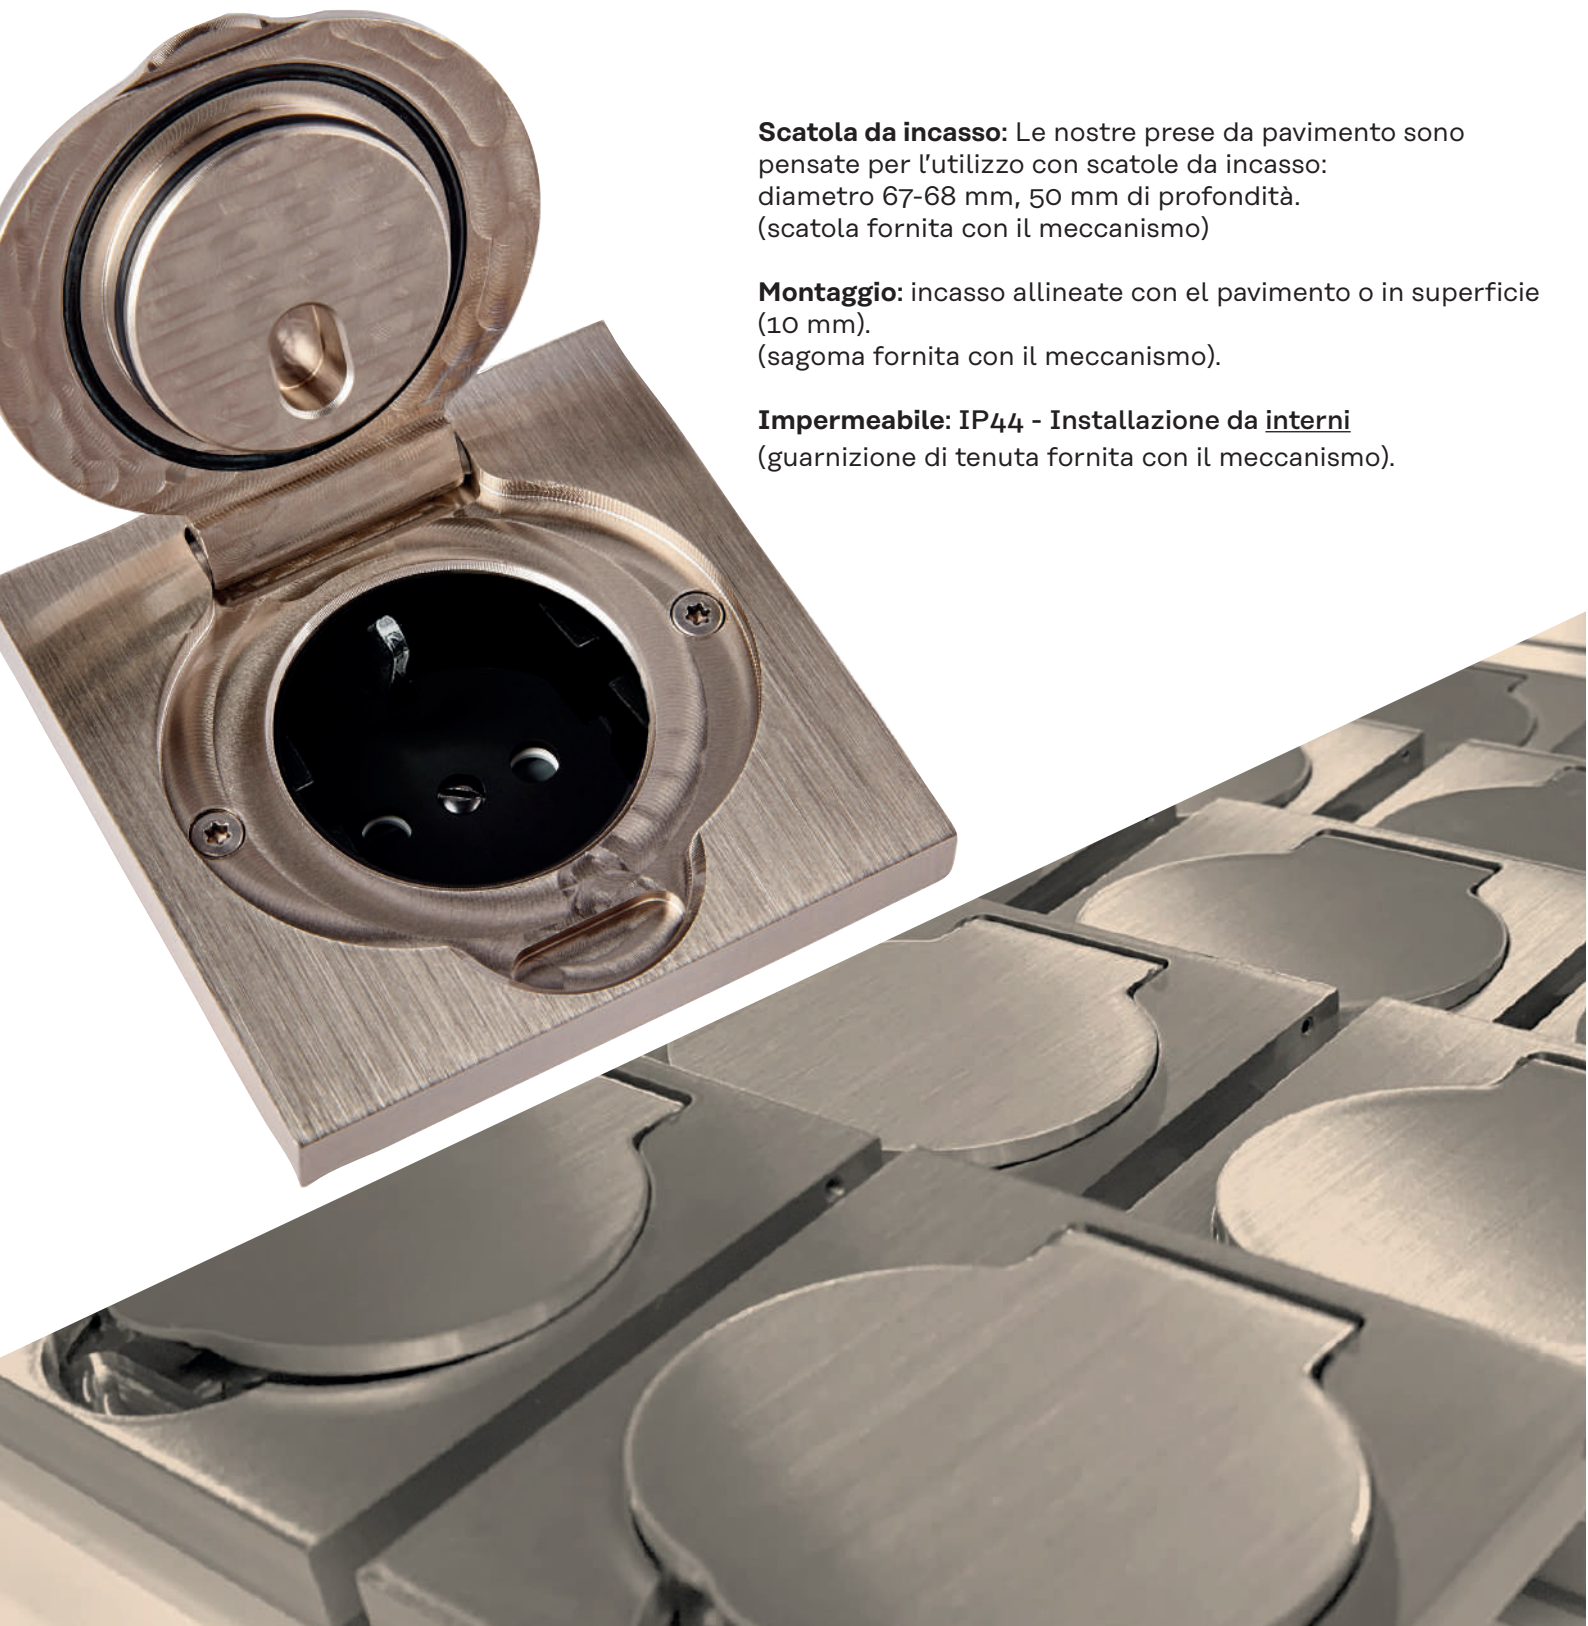

COLLEZIONE CONFIDENCE

Prese da pavimento

MECCANISMO PRESA DA PAVIMENTO

=

Scatola da incasso + meccanismo + placca

Scatola da incasso: Le nostre prese da pavimento sono pensate per l'utilizzo con scatole da incasso: diametro 67-68 mm, 50 mm di profondità. (scatola fornita con il meccanismo)

Montaggio: incasso allineate con el pavimento o in superficie (10 mm). (sagoma fornita con il meccanismo).

Impermeabile: IP44 - Installazione da interni (guarnizione di tenuta fornita con il meccanismo).