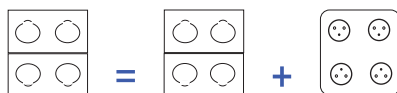

Placcas quaduple

Dimensioni della placca quadruple:
151x151x10mm

	Nero opaco	Ottone spazzolato	Acciaio spazzolato	Bianco opaco	Canna di fucile	Cromo specchio	Bronzo antico	Nichel satinato	Ottone satinato	Oro specchio	Rame satinato	Bianco brillante	
	408	410	412	413	414	415	417	418	419	421	423	424	
920-K	Placca presa da pavimento quadrupla 4 prese schuko	920-408-K	920-410-K	920-412-K	920-413-K	920-414-K	920-415-K	920-417-K	920-418-K	920-419-K	920-421-K	920-423-K	920-424-K
921-K	Placca presa da pavimento quadrupla 3 prese schuko + 1 foro connettore o 1 foro per doppio caricatore USB	921-408-K	921-410-K	921-412-K	921-413-K	921-414-K	921-415-K	921-417-K	921-418-K	921-419-K	921-421-K	921-423-K	921-424-K
922-K	Placca presa da pavimento quadrupla 2 prese schuko 2 fori connettori o 2 fori per doppio caricatore USB	922-408-K	922-410-K	922-412-K	922-413-K	922-414-K	922-415-K	922-417-K	922-418-K	922-419-K	922-421-K	922-423-K	922-424-K
PREZZO AL PUBBLICO SENZA IVA		1490,40 €	1364,80 €	1364,80 €	1490,40 €	1427,60 €	1459,80 €	1459,80 €	1427,60 €	1427,60 €	1555,60 €	1427,60 €	1555,60 €