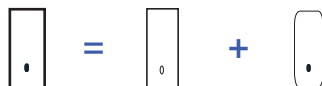

Mecanismos para placas dobles verticales - Luz de lectura

			PALANCA NEGRA ● 072-...G	PVP sin IVA	PALANCA ACERO ● 073-...G	PVP sin IVA	PALANCA DORADA ● 074-...G	PVP sin IVA	
Interruptor / Conmutador + Pulsador	-262G		Mecanismo 1 interruptor/conmutador	072-262G	18,00 €	073-262G	10,00 €	074-262G	17,40 €
	-263G		Mecanismo 2 interruptores/conmutadores	072-263G	36,10 €	073-263G	20,10 €	074-263G	34,60 €
	-264G		Mecanismo 1 interruptor/conmutador + 1 pulsador	072-264G	36,90 €	073-264G	20,80 €	074-264G	35,40 €
	-265G		Mecanismo 2 interruptores/conmutadores	072-265G	36,10 €	073-265G	20,10 €	074-265G	34,60 €
	-266G		Mecanismo 1 interruptor/conmutador + 1 pulsador	072-266G	36,90 €	073-266G	20,80 €	074-266G	35,40 €

COLECCIÓN CONFIDENCE

Luz de lectura

PLACAS ESTRECHAS LARGAS Y SIMPLES PARA LUZ DE LECTURA «CONE»

Para un completo, hay que coger una placa y un (o varios) mecanismo(s) correspondientes.

Por ejemplo : Placa + Mecanismo(s)