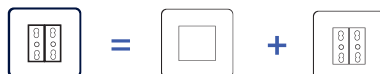

COLECCIÓN CONFIDENCE

Gama internacional

ENCHUFES INTERNACIONALES - SUIZA - ITALIA - AMERICA - REINO UNIDO

Para un completo, hay que coger una placa y un (o varios) mecanismo(s) correspondientes.

Por ejemplo : Placa + Mecanismo(s)

Mecanismos

Enchufes Internacionales

			MECANISMO BLANCO	MECANISMO NEGRO	PVP sin IVA
SUIZA	-780G -781G		087-780G	087-781G	15,80 €
	-785G -786G		087-785G	087-786G	31,50 €
ITALIA	-790G -791G		087-790G	087-791G	15,80 €
	-3790G -3791G		087-3790G	087-3791G	15,80 €
	-795G -796G		087-795G	087-796G	31,50 €
	-3795G -3796G		087-3795G	087-3796G	31,50 €
	-625G -626G		087-625G	087-626G	21,60 €
	-3625G -3626G		087-3625G	087-3626G	21,60 €
	-3750G -3751G		087-3750G	087-3751G	37,30 €
	-3690G -3691G		087-3690G	087-3691G	47,30 €
AMERICA	-740G -741G		087-740G	087-741G	21,60 €
REINO UNIDO	-760G -761G		087-760G	087-761G	21,60 €
	-3660G -3661G		087-3660G	087-3661G	25,20 €
MULTI STANDARD	-720G -730G		087-720G	087-730G	22,30 €