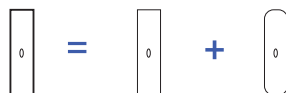

COLECCIÓN CONFIDENCE

Placas con palancas

PLACAS ESTRECHAS LARGAS

Para un completo, hay que coger una placa y un (o varios) mecanismo(s) correspondientes.

Por ejemplo : Placa + Mecanismo(s)