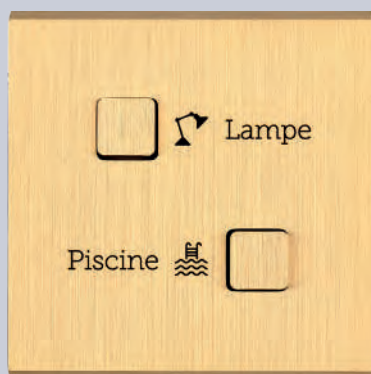

Para las placas no standard, contactar nuestro servicio comercial.