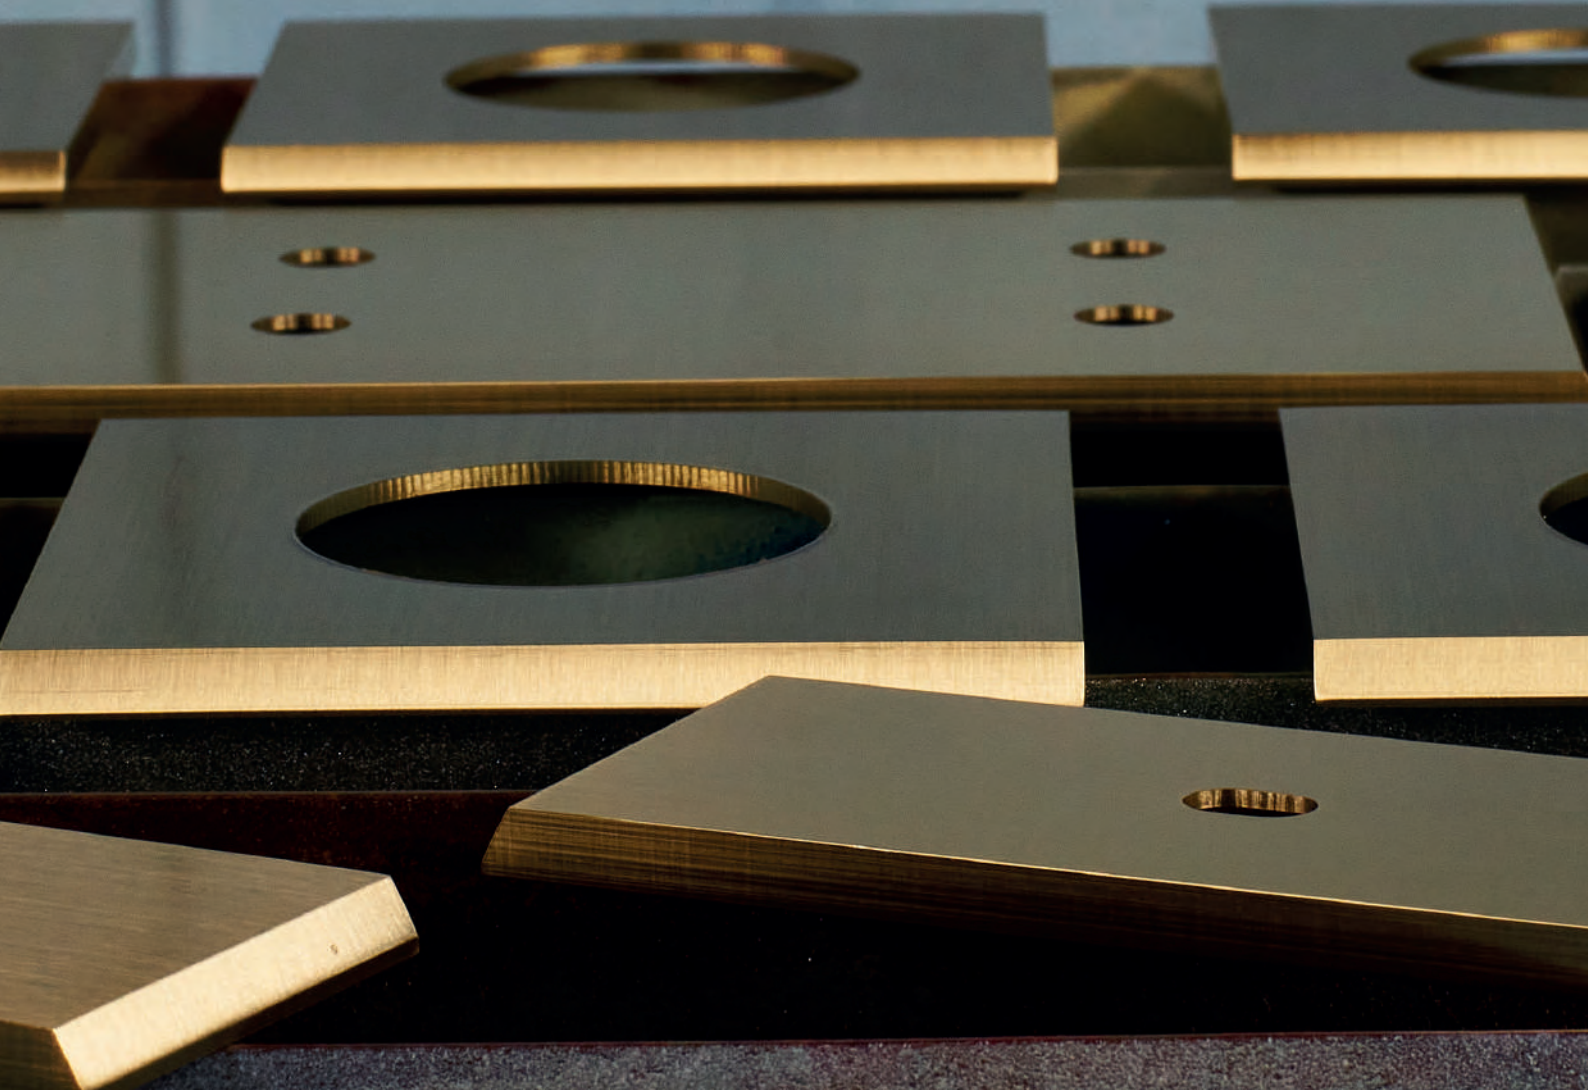

1 • Colección Confidence,
Latón cepillado, varios
formatos