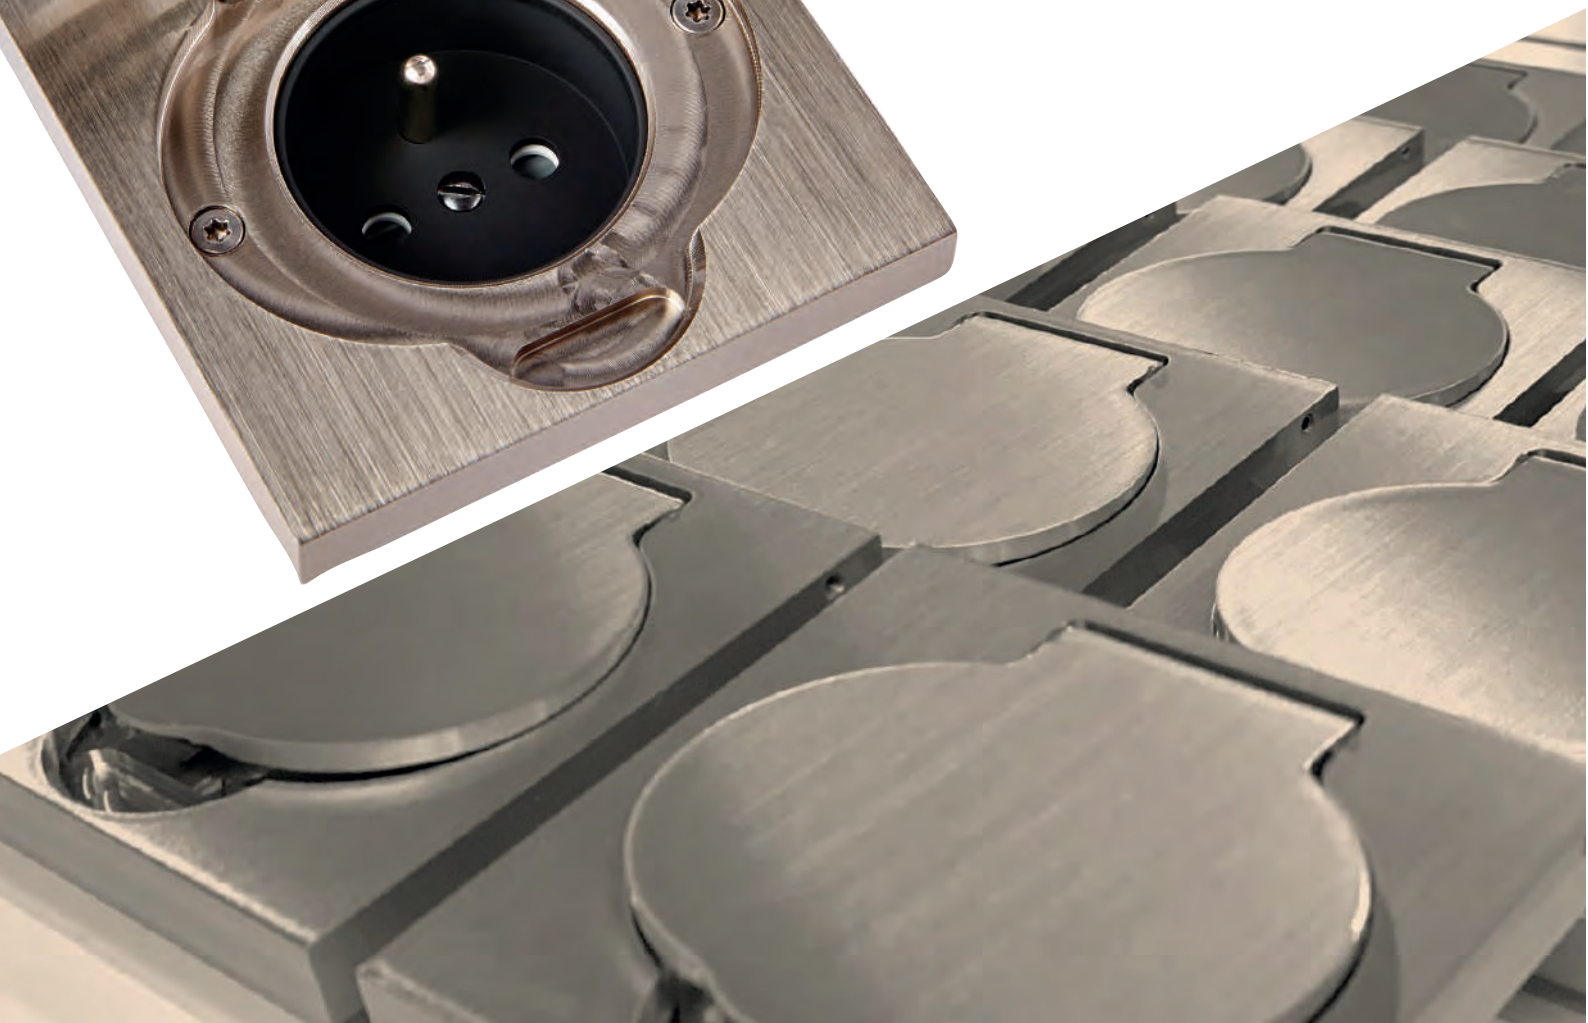

COLECCIÓN CONFIDENCE

Enchufes de suelo

MECANISMO DE ENCHUFES DE SUELO

=

Caja empotrada + mecanismo + plantilla de colocación + junta de estanqueidad

Caja empotrada: Para enchufes de suelo, cajas empotradas: diámetro 67- 68 mm, profundidad 50 mm.
(caja suministrada con el mecanismo)

Montaje: Empotrado, a ras de suelo.
(plantilla suministrada con el mecanismo)

Estanquidad: IP44 - Instalación interior
(junta de estanqueidad suministrada con el mecanismo).