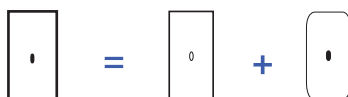

Por ejemplo : Placa + Mecanismo(s)

Tabla de resumen de las placas dobles verticales especiales.

Placas dobles verticales especiales

Dimensiones de la placa doble : 80x151x5mm

		Negro Mate	Latón Cepillado	Acero Cepillado	Blanco Mate	Pavonado	Cromo Espejo	Viejo Bronce	Níquel Satinado	Latón Satinado	Oro Espejo	Cobre Satinado	Blanco Brillante
		408	410	412	413	414	415	417	418	419	421	423	424
	Color de palanca sugerido	NEGRO	DORADO	ACERO	ACERO	ACERO	ACERO	DORADO	ACERO	DORADO	DORADO	DORADO	DORADO
151-	 <u>Placa 1 palanca*</u>	151-408M	151-410M	151-412M	151-413M	151-414M	151-415M	151-417M	151-418M	151-419M	151-421M	151-423M	151-424M
153-	 <u>Placa 3 palancas*</u>	153-408M	153-410M	153-412M	153-413M	153-414M	153-415M	153-417M	153-418M	153-419M	153-421M	153-423M	153-424M
157-	 <u>Placa 5 palancas*</u>	157-408M	157-410M	157-412M	157-413M	157-414M	157-415M	157-417M	157-418M	157-419M	157-421M	157-423M	157-424M
156-	 <u>Placa 6 palancas*</u>	156-408M	156-410M	156-412M	156-413M	156-414M	156-415M	156-417M	156-418M	156-419M	156-421M	156-423M	156-424M
PVP sin IVA		167,70 €	153,90 €	153,90 €	167,70 €	158,00 €	165,30 €	162,10 €	161,10 €	161,10 €	187,10 €	161,10 €	192,80 €