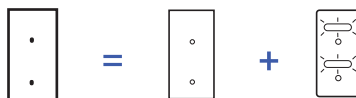

Por ejemplo : Placa + Mecanismo(s)