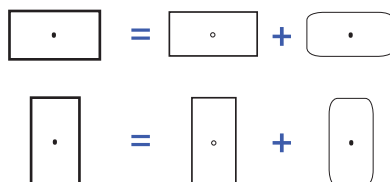

Por ejemplo : Placa + Mecanismo(s)