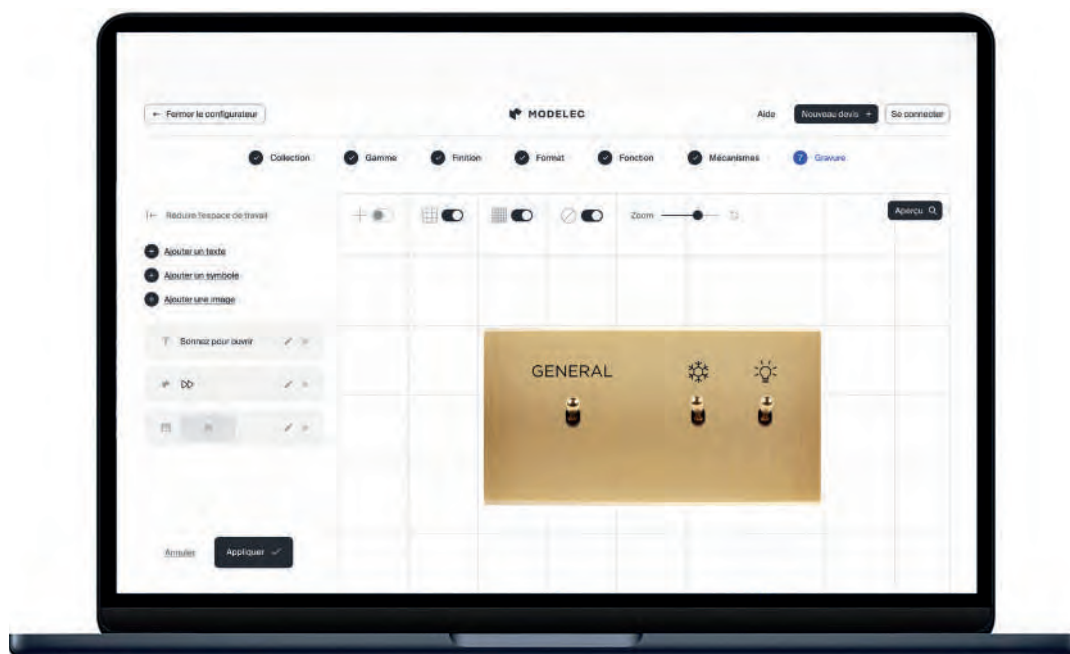

Fondo negro*

Fondo latón

*Los gravados negros de las placas negras no son muy visibles.

Prepare su archivo de gravado : config.modelec.com
Para cualquier solicitud específica, póngase en contacto con nosotros.

COLECCIÓN CONFIDENCE

Enchufes de suelo

MECANISMO DE ENCHUFES DE SUELO

=

Caja empotrada + mecanismo + plantilla de colocación + junta de estanqueidad

Caja empotrada: Para enchufes de suelo, cajas empotradas: diámetro 67- 68 mm, profundidad 50 mm.
(caja suministrada con el mecanismo)