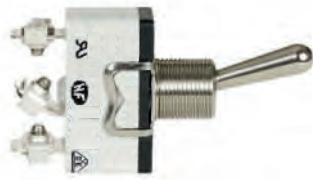

Mecanismos utilizados para las placas estrechas

Mecanismos reforzados para placas estrechas

			PALANCA NEGRA ● 072	PVP sin IVA	PALANCA ACERO ● 073	PVP sin IVA	PALANCA DORADA ● 074	PVP sin IVA
Interruptor/ Conmutador	-070G	Mecanismo 1 interruptor/conmutador	072-070G	17,20 €	073-070G	9,60 €	074-070G	16,50 €
	-072G	Mecanismo 1 interruptor/conmutador + LED	072-072G	17,20 €	073-072G	9,60 €	074-072G	16,50 €
	-071G	Mecanismo doble interruptor/conmutador	072-071G	34,40 €	073-071G	19,20 €	074-071G	33,00 €
	-085G	Mecanismo 1 cruzamiento	072-085G	41,70 €	073-085G	27,10 €	074-085G	34,60 €
Pulsador	-073G	Mecanismo 1 palanca pulsador	072-073G	18,00 €	073-073G	10,30 €	074-073G	17,30 €
	-075G	Mecanismo 1 palanca pulsador + LED	072-075G	18,00 €	073-075G	10,30 €	074-075G	17,30 €
	-074G	Mecanismo doble palanca pulsador	072-074G	35,90 €	073-074G	20,60 €	074-074G	34,50 €
Mixto	-076G	Mecanismo 1 interruptor/conmutador + 1 pulsador	072-076G	35,10 €	073-076G	19,90 €	074-076G	33,80 €
Persiana	-079G	Mecanismo 1 interruptor/conmutador persiana 3 posiciones ON/OFF/ON	072-079G	22,70 €	073-079G	14,30 €	074-079G	17,30 €
	-080G	Mecanismo 2 interruptores/conmutadores persiana 3 posiciones ON/OFF/ON	072-080G	45,30 €	073-080G	28,70 €	074-080G	43,90 €
	-077G	Mecanismo 1 pulsador persiana 3 posiciones MOM/OFF/MOM	072-077G	22,70 €	073-077G	14,30 €	074-077G	17,30 €
	-078G	Mecanismo 2 pulsadores persiana 3 posiciones MOM/OFF/MOM	072-078G	45,30 €	073-078G	28,70 €	074-078G	34,50 €