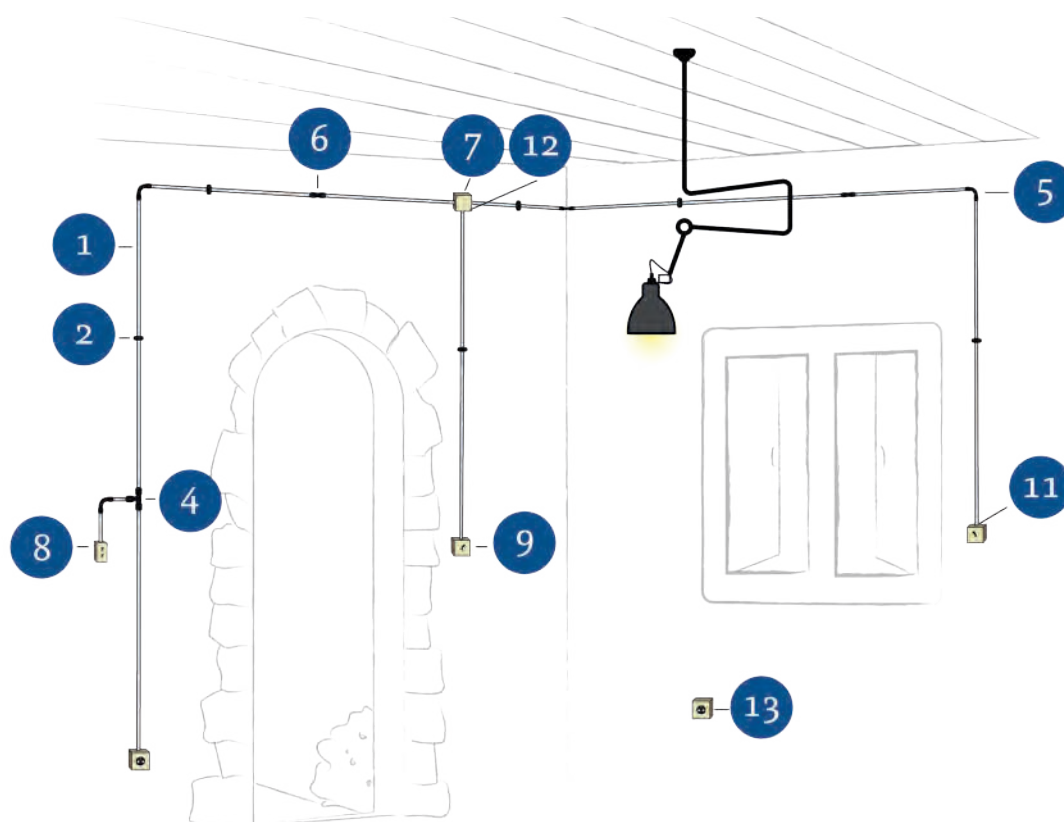

COLECCIÓN CONFIDENCE

Gama de superficie

CONFIDENCE CAJA DE SUPERFICIE - ACCESORIOS - TUBULAR

Para un completo, hay que coger una caja de superficie, un mecanismo, una placa y los accesorios para los tubos.

Confidence - Caja de superficie

Accesorios - tubular

Blanco 521	Negro 522	PVP sin IVA

Confidence - Caja de superficie

Accesorios - tubular

Blanco 521	Negro 522	PVP sin IVA

1	541-	Tubo Ø16 150 cm	541-521	541-522	27,90 €
	542-	Tubo Ø20 150 cm	542-521	542-522	30,90 €
2	554-	Soporte para tubos Ø16mm	554-521	554-522	4,90 €
	555-	Soporte para tubos Ø20mm	555-521	555-522	5,00 €
3	558-	Racor de unión Ø16mm	558-521	558-522	1,60 €
	559-	Racor de unión Ø20mm	559-521	559-522	1,60 €
	558E-	Racor de unión Ø16mm para caja estrecha	558-521-E	558-522-E	1,60 €
	559E-	Racor de unión Ø20mm para caja estrecha	559-521-E	559-522-E	1,60 €

4	552-	Connector T de tubos Ø16mm	552-521	552-522	5,60 €
	553-	Connector T de tubos Ø20mm	553-521	553-522	5,80 €
5	550-	Codo de tubo Ø16mm	550-521	550-522	5,10 €
	551-	Codo de tubo Ø20cm	551-521	551-522	5,20 €
6	556-	Racor de tubo Ø16mm	556-521	556-522	2,00€
	557-	Racor de tubo Ø20mm	557-521	557-522	2,00€