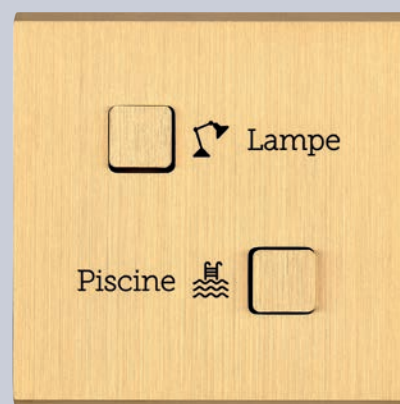

Compuesta de un mecanismo MODELEC y un actuador THEBEN precableado.

Se instala y se conecta fácilmente a su sistema eléctrico. El protocolo incluido es el KNX, el referente en domótica.

Amplias posibilidades : hasta 5 comandos en un mecanismo (15 funciones) y la posibilidad de añadir una luz (LED 5V).

Las placas y los botones se pueden grabar.

Esta gama esta disponible en las colecciones M, Confidence y Fascination.

DIMENSIONES DE LA BOTONERA

- Dimensiones del botón cuadrado : 12,5 x 12,5 mm
- Dimensiones del botón redondo : Ø12,5 m

Botón en plena materia : latón.

SPECIFICACIONES

- Botones redondos y cuadrados
 - Con o sin LED
 - Con o sin tornillos
- (Sólo colecciones Confidence y Fascination).

COLECCIÓN CONFIDENCE
410. LATÓN CEPILLADO