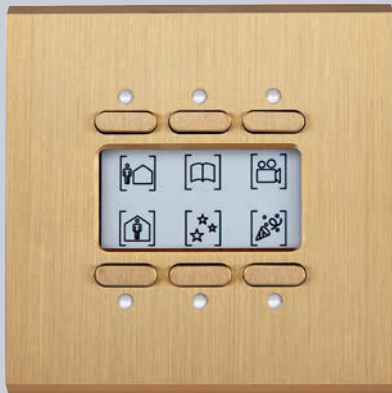

DOMÓTICA INTEGRADA

Colección Confidence

La solución integrada es una solución llave en mano, comprende un mecanismo MODELEC con KNX incorporado : el referente en instalación domótica.

La instalación y la configuración son simplificadas con el programa **KNX easy de Hager**. Ofrece infinitudes de posibilidades : hasta **6 comandos en la misma placa** , con o sin luz (LED, infrarrojo). Además de las clásicas funciones (ON/OFF o regulación), opte por un detector de presencia o un termostato conectado KNX combinado a los pulsadores.

Nuestra oferta de **domótica integrada** sólo está disponible con la **colección Confidence**.

COLECCIÓN CONFIDENCE
410. LATÓN CEPILLADO