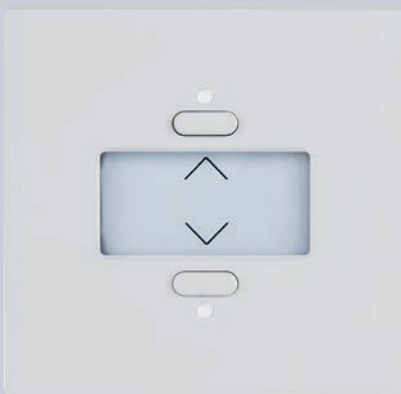

COLECCIÓN CONFIDENCE
413. LATÓN BLANCO MATE