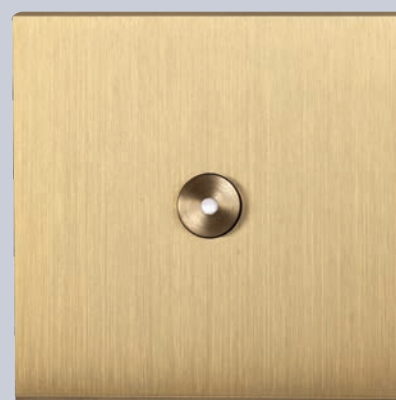

COLECCIÓN CONFIDENCE
419. LATÓN SATINADO

Nuestros botones redondos y cuadrados pueden combinarse con otras funciones en una placa múltiple.

Para placas no estándar, póngase en contacto con nuestro departamento de ventas.