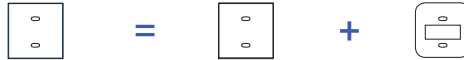

Por ejemplo : Placa + Mecanismo