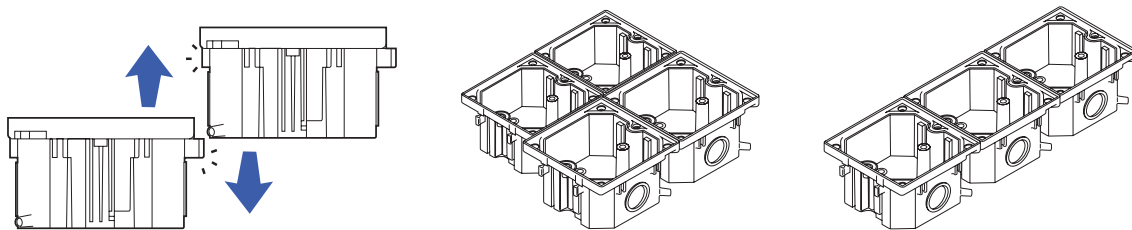

#### Caja de empotrada para enchufes de suelo estancos BUBOX CLASSIC

dimensiones de la caja de empotrada : 100x100x59mm

Referencia

BFC160-		Caja empotrada con el tubo de drenaje anticondensación BUBOX CLASSIC	BFC160
		PVP sin IVA	29,75 €

⚠ La caja se tiene que instalar necesariamente con los enchufes de suelos **BUBOX CLASSIC**  
(ref : BFC1XX/X)

Posibilidad de unir las cajas de empotrar mediante mortajas y espigas.