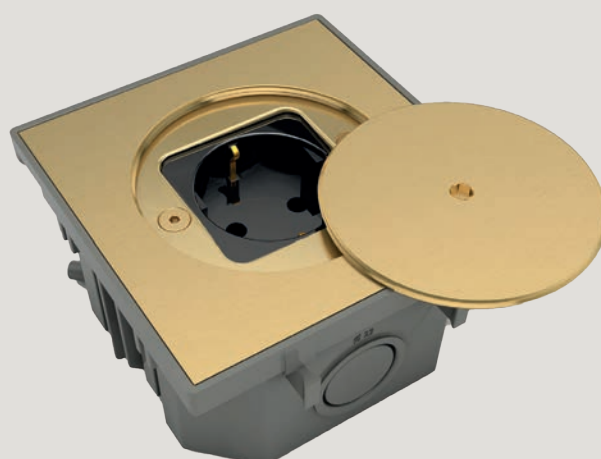

BUBOX CLASSIC

TAPA LATÓN CEPILLADO NEUTRO - /1

ENCHUFE SCHUKO - BFC101/1

BUBOX CLASSIC

TAPA LATÓN CEPILLADO NEUTRO - /1

ENCHUFE SCHUKO - BFC101/1

BUBOX LINE

TAPA ACERO INOXIDABLE CEPILLADO 316L - /2

ENCHUFE SCHUKO - BFL101/2

BUBOX LINE

TAPA LATÓN CEPILLADO NEUTRO - /1

ENCHUFE SCHUKO - BFL101/1