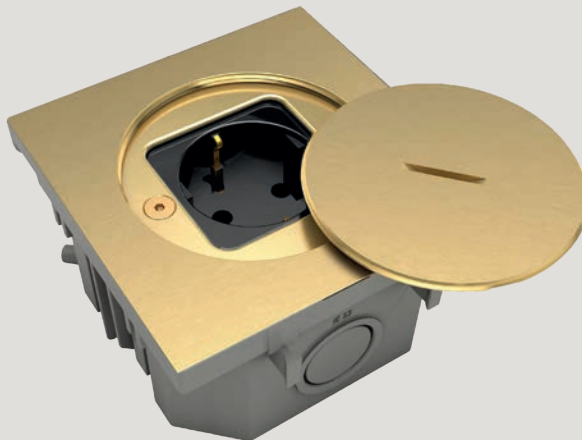

BUBOX CLASSIC

TAPA LATÓN CEPILLADO NEUTRO - /1

ENCHUFE SCHUKO - BFC101/1

BUBOX CLASSIC

TAPA LATÓN CEPILLADO NEUTRO - /1

ENCHUFE SCHUKO - BFC101/1

BUBOX LINE

TAPA ACERO INOXIDABLE CEPILLADO 316L - /2

ENCHUFE SCHUKO - BFL101/2

BUBOX LINE

TAPA LATÓN CEPILLADO NEUTRO - /1

ENCHUFE SCHUKO - BFL101/1