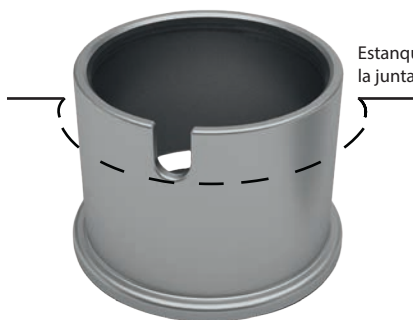

### AQUASTOP ACERO CEPILLADO 316L BUBOX CLASSIC BUBOX LINE

IP20

IP67

Estanqueidad garantizada hasta 45 mm con la junta O-ring incorporada.