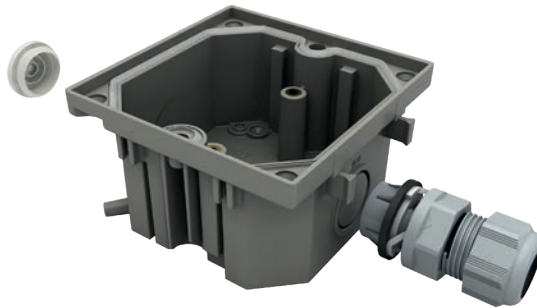

# BUBOX BY MODELEC

BUBOX CLASSIC

LLAVES DE APERTURA  
BUBOX CLASSIC

KIT TERRAZA INOX  
BUBOX CLASSIC

CAJA EMPOTRADA  
BUBOX CLASSIC

1▪

1▪ Bubox Classic, acero inoxidable 316L, enchufe de suelo y kit de terraza