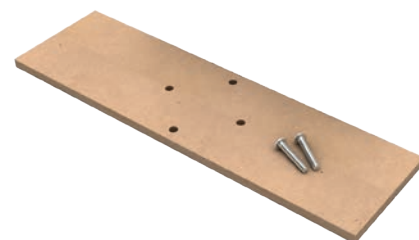

PLACA DE NIVELACIÓN BUBOX CLASSIC BUBOX LINE