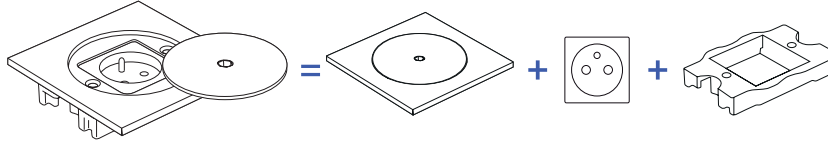

BUBOX BY MODELEC

BUBOX CLASSIC

ENCHUFES DE SUELO ESTANCOS, APERTURA DE SEGURIDAD BUBOX CLASSIC

Tapa con apertura de seguridad + mecanismo + soporte de mecanismo.

Enchufes de suelo estanco con apertura de seguridad BUBOX CLASSIC

Dimensiones de el enchufe de suelo estanco (con su caja de empotrada): 100x100x59mm *

Latón
cepillado neutro
/1

Acero inoxidable
cepillado 316L
/2

BFC111-		Tapa con apertura de seguridad + mecanismo enchufe shcuko negro	BFC111/1	BFC111/2
PVP sin IVA			121,10 €	109,20 €
BFC116-		Tapa con apertura de seguridad + mecanismo enchufe suiza 2P+T negro	BFC116/1	BFC116/2
PVP sin IVA			131,40 €	119,40 €
BFC117-		Tapa con apertura de seguridad + mecanismo enchufe bipasso italia 2P+T negro	BFC117/1	BFC117/2
PVP sin IVA			131,40 €	119,40 €
BFC11411-		Tapa con apertura de seguridad + mecanismo RJ45 Cat 6A BLINDADO negro	BFC11411/1	BFC11411/2
PVP sin IVA			131,40 €	119,40 €
BFC11421-		Tapa con apertura de seguridad + mecanismo doble RJ45 Cat 6A BLINDADO negro	BFC11421/1	BFC11421/2
PVP sin IVA			149,20 €	139,20 €

BUBOX CLASSIC