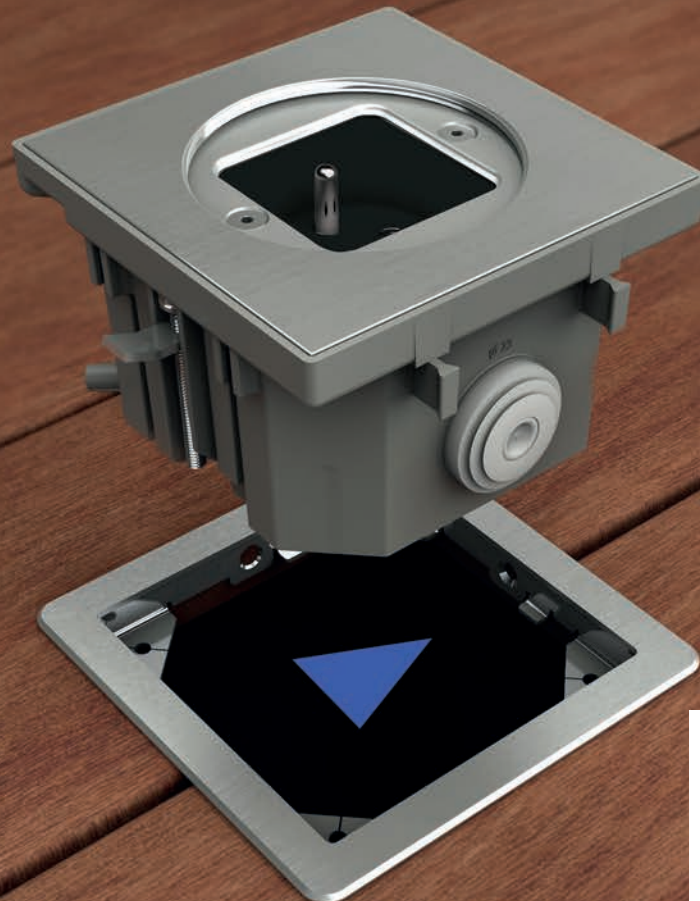

# BUBOX BY MODELEC

BUBOX CLASSIC

LLAVES DE APERTURA  
BUBOX CLASSIC

KIT TERRAZA INOX  
BUBOX CLASSIC

CAJA EMPOTRADA  
BUBOX CLASSIC

1▪

1▪ Bubox Classic, acero inoxidable 316L, enchufe de suelo y kit de terraza