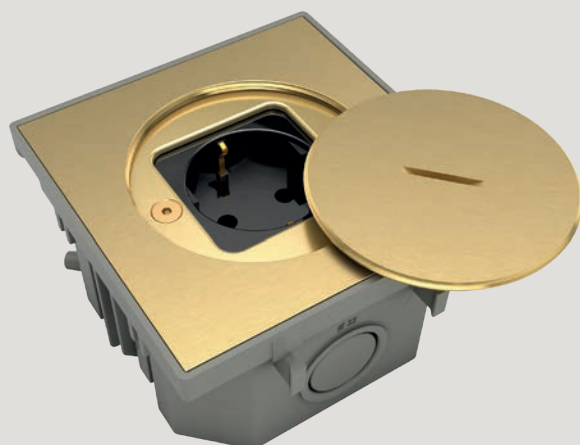

# NUESTROS ACABADOS

TAPA ACERO INOXIDABLE CEPILLADO 316L - /2

BUBOX CLASSIC

ENCHUFE SCHUKO - BFC101/2

BUBOX CLASSIC

TAPA ACERO INOXIDABLE CEPILLADO 316L - /2

KIT TERRAZA - BFC108/2  
ENCHUFE SCHUKO - BFC111/2

BUBOX CLASSIC

TAPA LATÓN CEPILLADO NEUTRO - /1

ENCHUFE SCHUKO - BFC101/1

BUBOX CLASSIC

TAPA LATÓN CEPILLADO NEUTRO - /1

ENCHUFE SCHUKO - BFC101/1

BUBOX LINE

TAPA ACERO INOXIDABLE CEPILLADO 316L - /2

ENCHUFE SCHUKO - BFL101/2

BUBOX LINE

TAPA LATÓN CEPILLADO NEUTRO - /1

ENCHUFE SCHUKO - BFL101/1