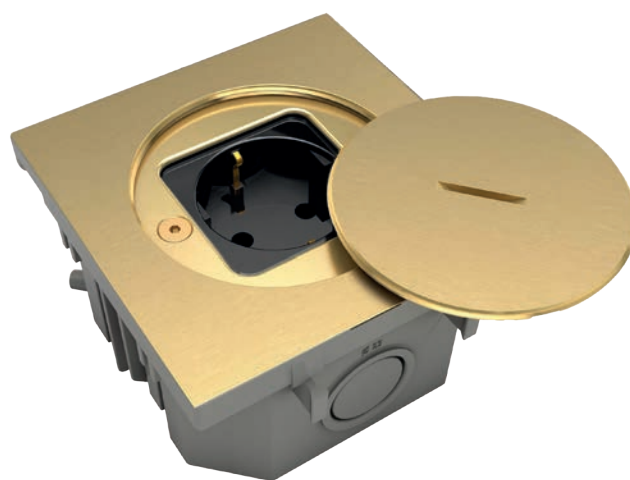

BFL108-

Kit de terraza para instalación en suelos técnicos y/o suelos elevados  
(⚠ tornillos de acero inoxidable) Compatible sólo con **BUBOX LINE**

BFL108/1

BFL108/2

PVP SIN IVA

169,00 €

149,00 €

BUBOX LINE

ACERO INOXIDABLE CEPILLADO 316L /2 -  
ENCHUFE DE SUELO ESTANCO CON APERTURA ESTÁNDAR

BUBOX LINE

LATÓN CEPILLADO NEUTRO /1 -  
ENCHUFE DE SUELO ESTANCO CON APERTURA ESTÁNDAR