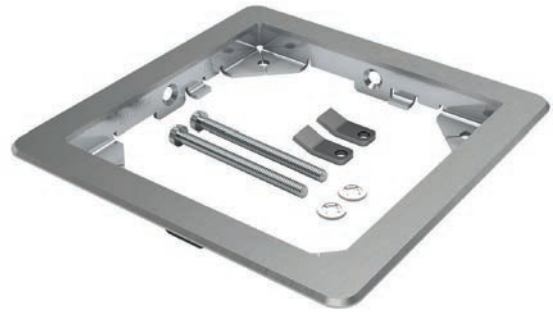

#### Kit terraza para enchufes de suelo estancos BUBOX CLASSIC

Dimensiones exteriores del kit de terraza: 125x125mm

Dimensiones de corte del kit terraza : 108x108mm

Latón  
cepillado neutro  
/1

Acero inoxidable  
cepillado 316L  
/2

BFC108-		Kit de terraza para instalación en suelos técnicos y/o suelos elevados (⚠ tornillos de acero inoxidable) Compatible sólo con <b>BUBOX LINE</b>	BFC108/1	BFC108/2
		PVP sin IVA	139,00 €	119,00 €

# BUBOX BY MODELEC

BUBOX CLASSIC

LLAVES DE APERTURA  
BUBOX CLASSIC

KIT TERRAZA INOX  
BUBOX CLASSIC

CAJA EMPOTRADA  
BUBOX CLASSIC

1▪

1▪ Bubox Classic, acero inoxidable 316L, enchufe de suelo y kit de terraza