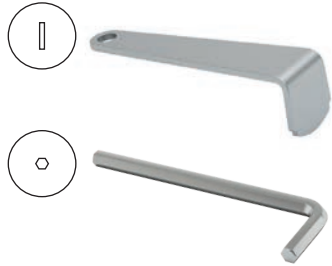

BUBOX BY MODELEC

BUBOX CLASSIC

LLAVES DE APERTURA
BUBOX CLASSIC