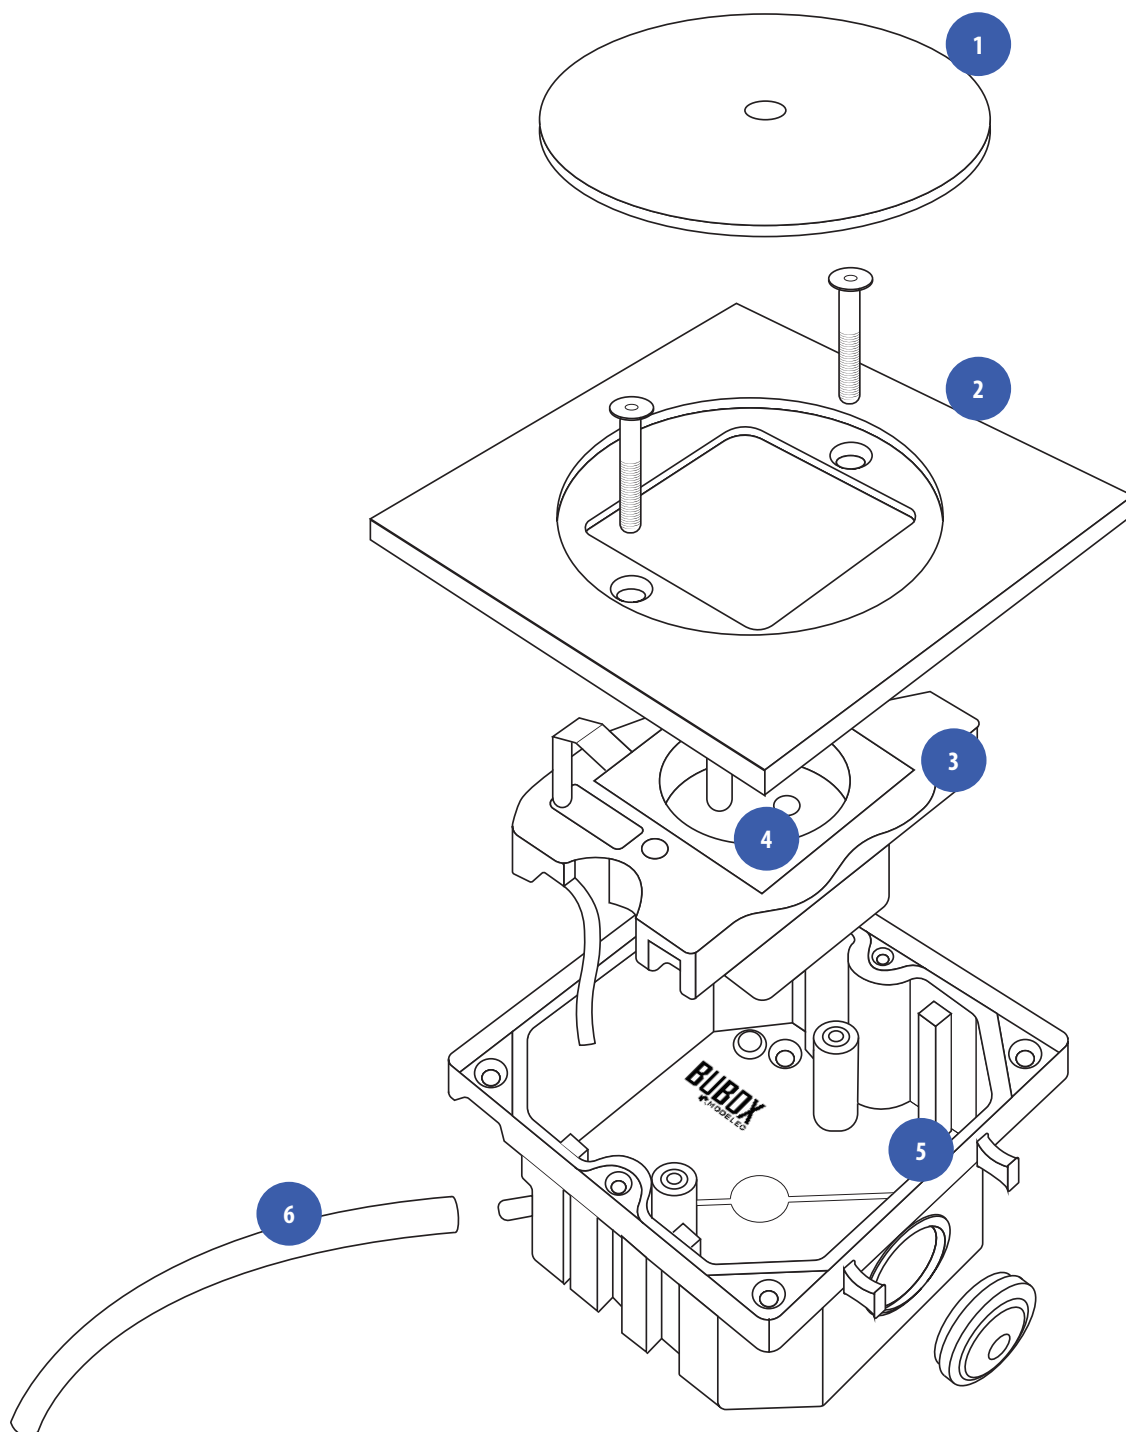

BUBOX BY MODELEC

La calidad de BUBOX en los mínimos detalles

1 Tapa de rosca
Con 2 opciones de apertura

2 Tapa
Junta de estanqueidad incluida

3 Soporte de mecanismo
Conexión a tierra automática

4 Mecanismo
Dim. mecanismo : 45x45mm

5 Caja empotrada
Enrasado

6 Tubo de drenaje anticondensación
Seguridad y aumento de la duración útil del producto