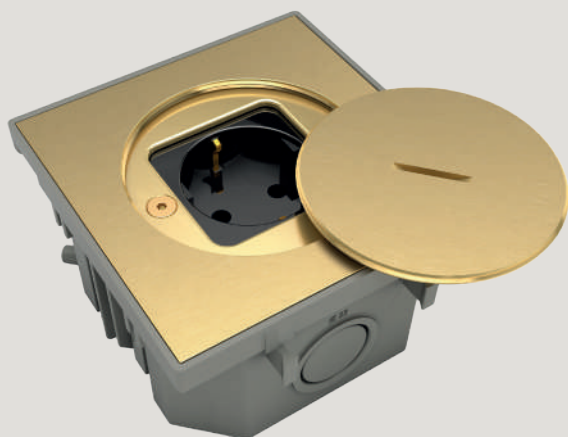

ACCIAIO INOX 316L SPAZZOLATO - /2

KIT TERRAZZA - BFC108/2
PRESA SCHUKO - BFC111/2

BUBOX CLASSIC

BUBOX CLASSIC

OTTONE SPAZZOLATO - /1

PRESA SCHUKO - BFC101/1

OTTONE SPAZZOLATO - /1

PRESA SCHUKO - BFC111/1

BUBOX LINE

ACCIAIO INOX 316L SPAZZOLATO - /2

PRESA SCHUKO- BFL101/2

BUBOX LINE

OTTONE SPAZZOLATO - /1

PRESA SCHUKO - BFL101/1

BUBOX DA MODELEC

Scoprite le nostre Prese da pavimento impermeabili IP67, che combinano design moderno e tecnologia all'avanguardia per soddisfare tutte le vostre esigenze elettriche, sia all'interno che all'esterno.