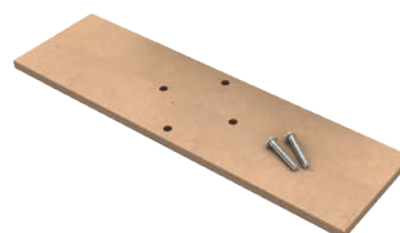

9,00 €

BFK120-

Kit per calcestruzzo
(Blocco di polistirolo 180x180x100 mm + piastra di livellamento)

BFK120

PREZZO AL PUBBLICO SENZA IVA

28,00 €

ACCIAIO INOX 316L SPAZZOLATO, AQUASTOP BUBOX CLASSIC BUBOX LINE

IP20

IP67

Impermeabilità garantita fino a 45 mm grazie
alla guarnizione O-ring integrata.

CONCRETE KIT BUBOX CLASSIC BUBOX LINE

L'Aquastop si avvita al posto del tappo per proteg-
gere le prese collegate da spruzzi e lavaggi ad alta
pressione.

PIASTRA DI LIVELLAMENTO BUBOX CLASSIC BUBOX LINE

BUBOX DA MODELEC

Soluzioni di installazione

Una soluzione per ogni progetto

BUBOX di MODELEC è stato progettato per essere installato in diversi tipi di pavimentazione, per progetti di costruzione o ristrutturazione, negli ambienti più difficili.

INSTALLAZIONE SU MASSETTO IN CALCESTRUZZO
BUBOX CLASSIC
BUBOX LINE

INSTALLAZIONE SU TRAVETTI SENZA KIT TERRAZZA
BUBOX CLASSIC
BUBOX LINE

INSTALLAZIONE SU TERRENO CAVO CON KIT PER
TERRAZZA (LEGNO O LASTRA SU BLOCCHI)
BUBOX CLASSIC
BUBOX LINE