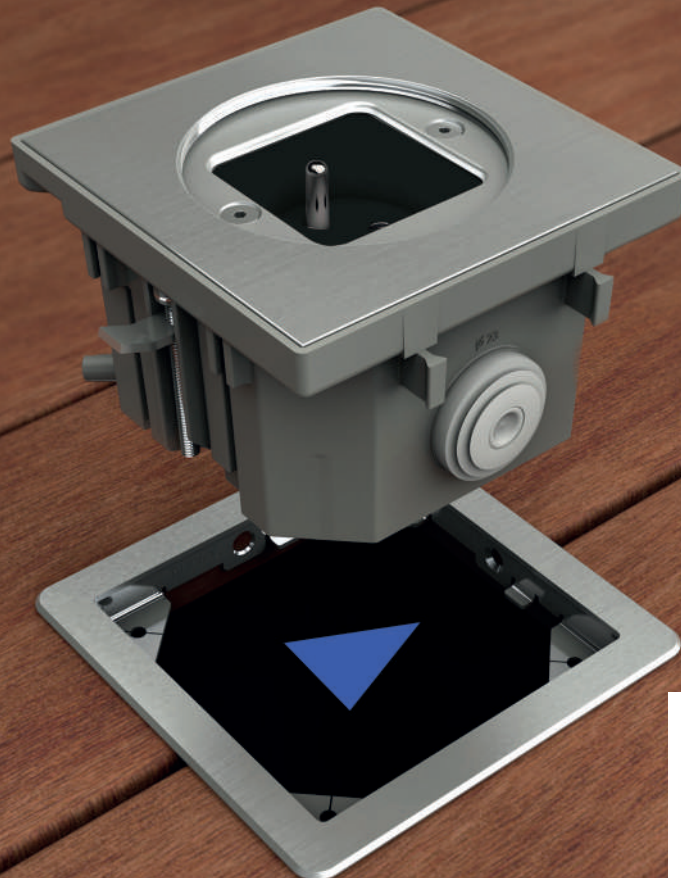

Le scatole da incasso possono essere collegate tra loro per **creare più prese da pavimento**. Con il **kit per terrazze**, possono essere installate in pavimenti flottanti, mentre con il **kit per calcestruzzo**, possono essere installate nel massetto di cemento per una **perfetta installazione a filo**.

BUBOX DA MODELEC

BUBOX CLASSIC

CHIAVI DI APERTURA
BUBOX CLASSIC

ACCIAIO INOX 316L SPAZZOLATO, KIT TERRAZZA
BUBOX CLASSIC

SCATOLA DA INCASSO
BUBOX CLASSIC

1▪

1▪ Bubox Classic, Acciaio inox 316L spazzolato presa da pavimento e kit terrazza

BUBOX DA MODELEC

BUBOX LINE

Una raffinatezza ancora più spinta.

Pur mantenendo la robustezza e le prestazioni per cui le nostre Prese da pavimento sono rinomate e i vantaggi tecnici di BUBOX CLASSIC. **BUBOX LINE** è la combinazione perfetta tra funzionalità di alta gamma e **design raffinato**. Le linee della Scatola da incasso scompaiono sotto il coperchio, lasciando spazio a un design ancora più raffinato. Una finitura accurata per i progetti più impegnativi, ovunque essi siano.

PRESA DA PAVIMENTO IMPERMEABILE, APERTURA STANDARD BUBOX LINE

Le nostre Prese da pavimento impermeabili **BUBOX LINE** sono vendute assemblate con il meccanismo e il suo supporto. Si prega di fare riferimento al diagramma sottostante.