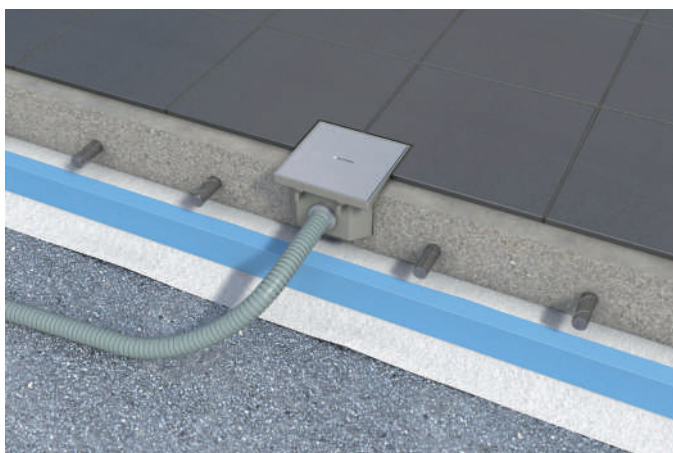

IP20

IP67

Impermeabilità garantita fino a 45 mm grazie
alla guarnizione O-ring integrata.

CONCRETE KIT BUBOX CLASSIC BUBOX LINE

L'Aquastop si avvita al posto del tappo per proteg-
gere le prese collegate da spruzzi e lavaggi ad alta
pressione.

PIASTRA DI LIVELLAMENTO BUBOX CLASSIC BUBOX LINE

BUBOX DA MODELEC

Soluzioni di installazione

Una soluzione per ogni progetto

BUBOX di MODELEC è stato progettato per essere installato in diversi tipi di pavimentazione, per progetti di costruzione o ristrutturazione, negli ambienti più difficili.

INSTALLAZIONE SU MASSETTO IN CALCESTRUZZO
BUBOX CLASSIC
BUBOX LINE

INSTALLAZIONE SU TRAVETTI SENZA KIT TERRAZZA
BUBOX CLASSIC
BUBOX LINE

INSTALLAZIONE SU TERRENO CAVO CON KIT PER
TERRAZZA (LEGNO O LASTRA SU BLOCCHI)
BUBOX CLASSIC
BUBOX LINE