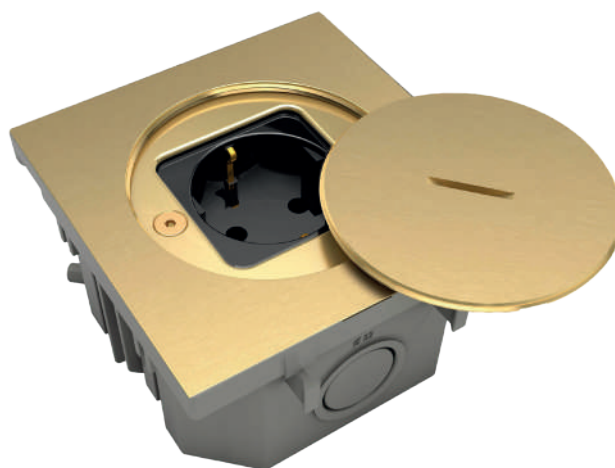

OTTONE SPAZZOLATO /1 -
COPERCHIO AD APERTURA STANDARD