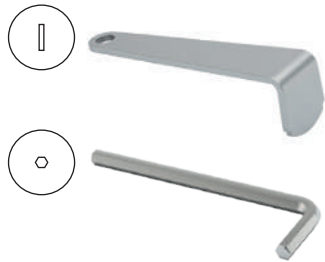

BUBOX DA MODELEC

BUBOX CLASSIC

CHIAVI DI APERTURA
BUBOX CLASSIC