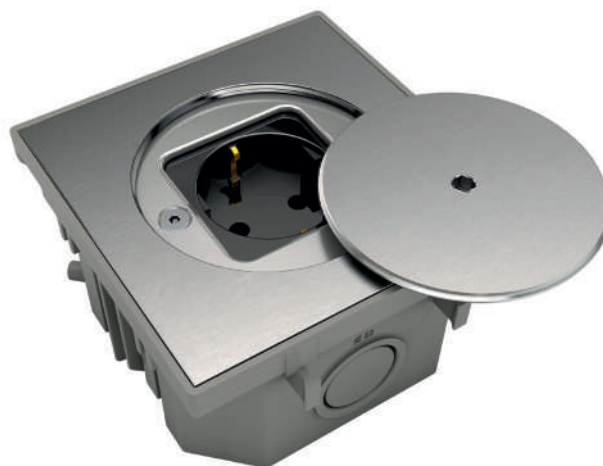

Coperchio ad apertura sicura + meccanismo + supporto del meccanismo

Presa da pavimento impermeabile ad apertura sicura BUBOX CLASSIC

Dimensioni della presa da pavimento impermeabile (con scatola da incasso): 100x100x59mm*

Ottone
spazzolato
/1

Acciaio inox 316L
spazzolato
/2

BFC111-		Coperchio ad apertura sicura + presa schuko nera (tedesca)	BFC111/1	BFC111/2
PREZZO AL PUBBLICO SENZA IVA			121,10 €	109,20 €
BFC116-		Coperchio ad apertura sicura + presa svizzera nera	BFC116/1	BFC116/2
BFC117-		Coperchio ad apertura sicura + presa bipasso italia nera	BFC117/1	BFC117/2
PREZZO AL PUBBLICO SENZA IVA			131,40 €	119,40 €
BFC11411-		Coperchio ad apertura sicura + RJ45 cat 6A SCHERMATO nero	BFC11411/1	BFC11411/2
PREZZO AL PUBBLICO SENZA IVA			131,40 €	119,40 €
BFC11421-		Coperchio ad apertura sicura + doppio RJ45 cat 6A SCHERMATO nero	BFC11421/1	BFC11421/2
PREZZO AL PUBBLICO SENZA IVA			149,20 €	139,20 €

BUBOX CLASSIC

ACCIAIO INOX 316L SPAZZOLATO /2 -
COPERCHIO AD APERTURA STANDARD

BUBOX CLASSIC

ACCIAIO INOX 316L SPAZZOLATO /2 -
COPERCHIO AD APERTURA SICURA

BUBOX DA MODELEC

BUBOX CLASSIC

KIT E ACCESSORI PER PRESA DA PAVIMENTO A TENUTA STAGNA EQUIPAGGIATA BUBOX CLASSIC

⚠ La scatola da incasso BUBOX e le chiavi per l'apertura dei coperchi sono accessori indispensabili per la corretta installazione della presa da pavimento a tenuta stagna BUBOX.

Chiave a testa piatta e Allen per presa da pavimento a tenuta stagna BUBOX CLASSIC