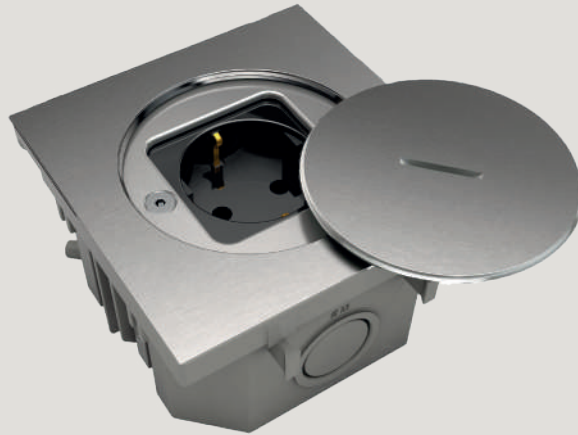

PRESA SCHUKO- BFL101/2

BUBOX LINE

OTTONE SPAZZOLATO - /1