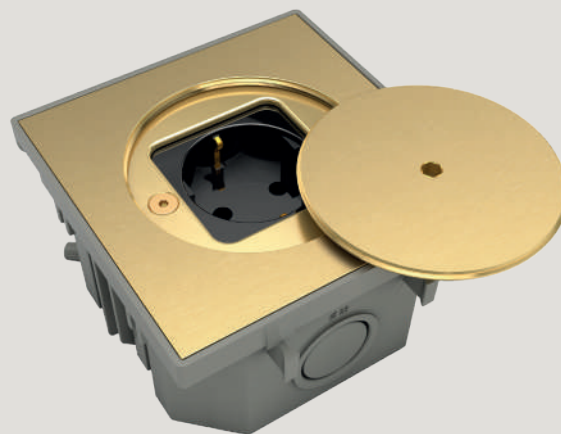

ISPIRAZIONI

1▪

1 & 2 ▪ Bubox Classic,
Presa da pavimento,
Acciaio inox 316L
spazzolato

FORMATI E FINITURE

BUBOX CLASSIC

BUBOX CLASSIC

ACCIAIO INOX 316L SPAZZOLATO - /2

PRESA SCHUKO - BFC101/2

ACCIAIO INOX 316L SPAZZOLATO - /2

KIT TERRAZZA - BFC108/2
PRESA SCHUKO - BFC111/2

BUBOX CLASSIC

BUBOX CLASSIC

OTTONE SPAZZOLATO - /1

PRESA SCHUKO - BFC101/1

OTTONE SPAZZOLATO - /1

PRESA SCHUKO - BFC111/1

BUBOX LINE

ACCIAIO INOX 316L SPAZZOLATO - /2

PRESA SCHUKO- BFL101/2

BUBOX LINE

OTTONE SPAZZOLATO - /1

PRESA SCHUKO - BFL101/1

BUBOX DA MODELEC

Scoprite le nostre Prese da pavimento impermeabili IP67, che combinano design moderno e tecnologia all'avanguardia per soddisfare tutte le vostre esigenze elettriche, sia all'interno che all'esterno.