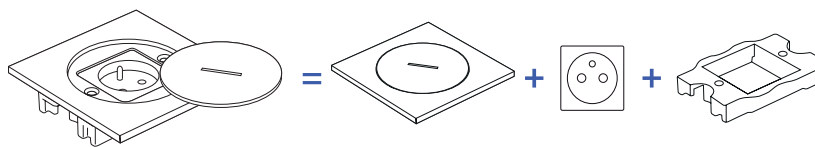

BUBOX DA MODELEC

BUBOX CLASSIC

Le Prese da pavimento **BUBOX CLASSIC** combinano resistenza sicurezza e design elegante per soddisfare le esigenze dei vostri progetti ovunque essi siano. Offrono **due opzioni** di apertura della spina, tra cui un'apertura di **sicurezza**.

Le scatole da incasso possono essere collegate tra loro per **creare più prese da pavimento**. Con il **kit per terrazze**, possono essere installate in pavimenti flottanti, mentre con il **kit per calcestruzzo**, possono essere installate nel massetto di cemento per una **perfetta installazione a filo**.

La soluzione per tutti i vostri progetti outdoor.

PRESA DA PAVIMENTO IMPERMEABILE, APERTURA STANDARD BUBOX CLASSIC

Le nostre Prese da pavimento impermeabili **BUBOX CLASSIC** sono vendute assemblate con il meccanismo e il suo supporto. Si prega di fare riferimento al diagramma sottostante.

Coperchio ad apertura standard + meccanismo + supporto del meccanismo

Preso da pavimento impermeabile ad apertura standard BUBOX CLASSIC

Dimensioni della presa da pavimento impermeabile (con scatola da incasso): 100x100x59mm*

Ottone spazzolato /1	Acciaio inox 316L spazzolato /2

BFC101-		Coperchio ad apertura standard + presa schuko nera (tedesca)	BFC101/1	BFC101/2
PREZZO AL PUBBLICO SENZA IVA			121,10 €	109,20 €
BFC106-		Coperchio ad apertura standard + presa svizzera nera	BFC106/1	BFC106/2
BFC107-		Coperchio ad apertura standard + presa bipasso italia nera	BFC107/1	BFC107/2
PREZZO AL PUBBLICO SENZA IVA			131,40 €	119,40 €
BFC10411-		Coperchio ad apertura standard + RJ45 cat 6A SCHERMATO nero	BFC10411/1	BFC10411/2
PREZZO AL PUBBLICO SENZA IVA			131,40 €	119,40 €
BFC10421-		Coperchio ad apertura standard + doppio RJ45 cat 6A SCHERMATO nero	BFC10421/1	BFC10421/2
PREZZO AL PUBBLICO SENZA IVA			149,20 €	139,20 €

* Le Prese da pavimento **BUBOX CLASSIC** devono essere installate nella Scatola da incasso BUBOX (rif. BFC160) per garantire l'impermeabilità dell'apparecchio.

Ricordarsi di ordinare le chiavi per le aperture standard e di sicurezza.