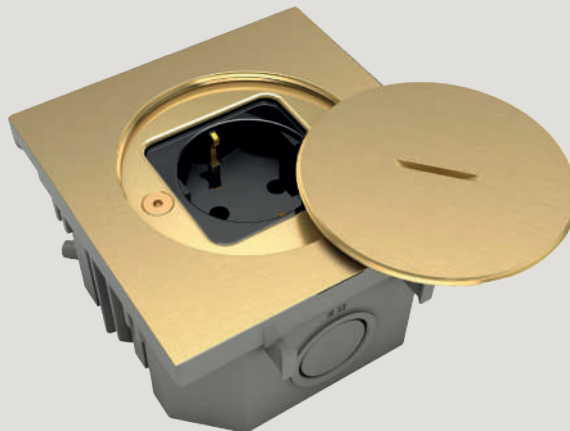

BUBOX LINE

ACCIAIO INOX 316L SPAZZOLATO - /2

PRESA SCHUKO- BFL101/2

BUBOX LINE

OTTONE SPAZZOLATO - /1

PRESA SCHUKO - BFL101/1

BUBOX DA MODELEC

Scoprite le nostre Prese da pavimento impermeabili IP67, che combinano design moderno e tecnologia all'avanguardia per soddisfare tutte le vostre esigenze elettriche, sia all'interno che all'esterno.

Progettate per **garantire una protezione ottimale** contro polvere e spruzzi d'acqua, le nostre prese da pavimento sono ideali per gli ambienti più difficili.

INDICI DI PROTEZIONE

IP67 Presa chiusa

IP20 Presa aperta