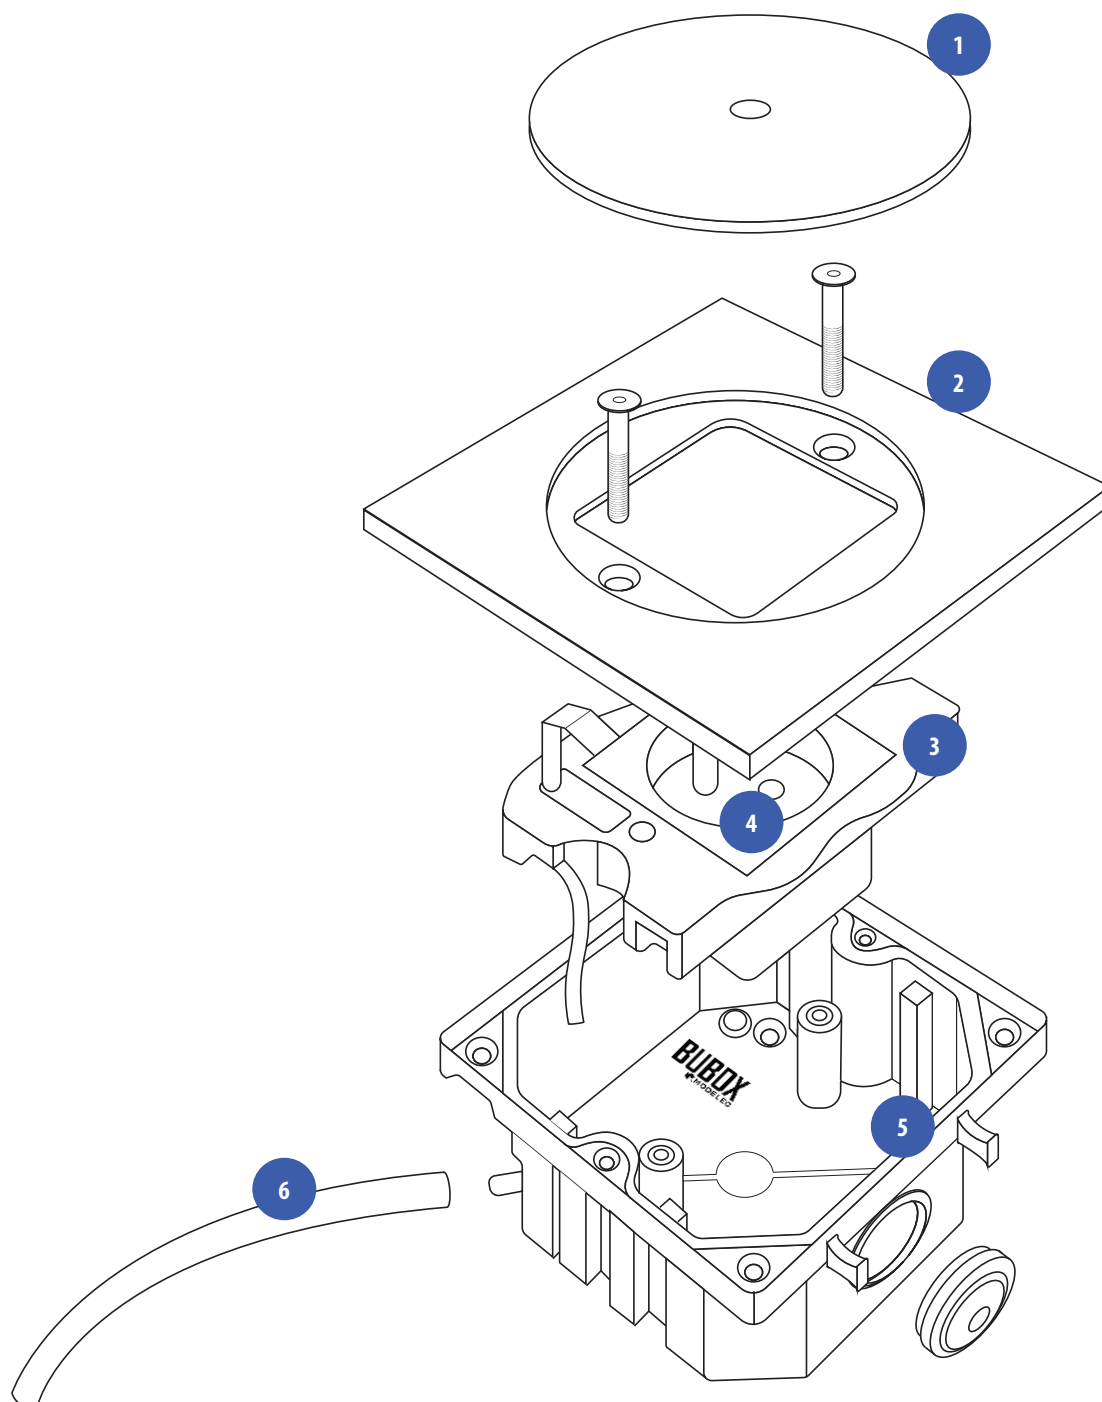

Questa protezione è rafforzata da coperture in materiale pieno, dello spessore di 5 mm per **BUBOX CLASSIC** e di 6 mm per **BUBOX LINE**.

1 • Bubox Classic, Presa da pavimento e Aquastop Acciaio inox spazzolato 316L

BUBOX DA MODELEC

Crea le tue composizioni
utilizzando il nostro
configuratore
online
www.config.modelec.com

Qualità BUBOX fino all'ultimo dettaglio

1 Tappo a vite
Con 2 opzioni di apertura

2 Coperchio
Guarnizione stagna integrata