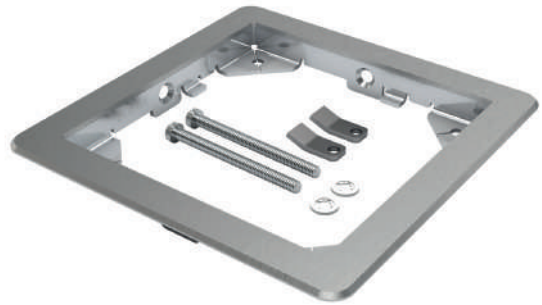

Kit terrazza per presa da pavimento a tenuta stagna BUBOX CLASSIC

Dimensioni esterne del kit per terrazza: 125x125mm
Dimensioni di taglio del kit per terrazza: 108x108mm

Ottone
spazzolato
/1

Acciaio inox
316L
spazzolato
/2

BFC108-		Kit di terrazze per l'installazione in pavimenti tecnici e/o pavimenti sopraelevati (viti in acciaio inox) ⚠ Compatibile solo co BUBOX CLASSIC	BFC108/1	BFC108/2
PREZZO AL PUBBLICO SENZA IVA			139,00 €	119,00 €

BUBOX DA MODELEC

BUBOX CLASSIC

CHIAVI DI APERTURA
BUBOX CLASSIC

ACCIAIO INOX 316L SPAZZOLATO, KIT TERRAZZA
BUBOX CLASSIC

SCATOLA DA INCASSO
BUBOX CLASSIC

1▪

1▪ Bubox Classic, Acciaio inox 316L spazzolato presa da pavimento e kit terrazza

BUBOX DA MODELEC

BUBOX LINE

Una raffinatezza ancora più spinta.

Pur mantenendo la robustezza e le prestazioni per cui le nostre Prese da pavimento sono rinomate e i vantaggi tecnici di BUBOX CLASSIC. **BUBOX LINE** è la combinazione perfetta tra funzionalità di alta gamma e **design raffinato**. Le linee della Scatola da incasso scompaiono sotto il coperchio, lasciando spazio a un design ancora più raffinato. Una finitura accurata per i progetti più impegnativi, ovunque essi siano.