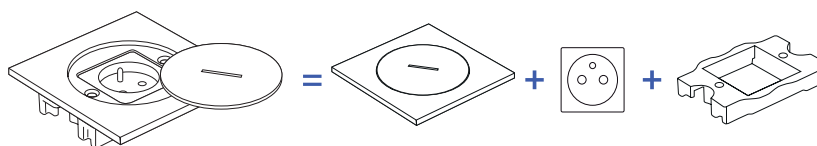

BUBOX DA MODELEC

BUBOX LINE

Una raffinatezza ancora più spinta.

Pur mantenendo la robustezza e le prestazioni per cui le nostre Prese da pavimento sono rinomate e i vantaggi tecnici di BUBOX CLASSIC. **BUBOX LINE** è la combinazione perfetta tra funzionalità di alta gamma e **design raffinato**. Le linee della Scatola da incasso scompaiono sotto il coperchio, lasciando spazio a un design ancora più raffinato. Una finitura accurata per i progetti più impegnativi, ovunque essi siano.

PRESA DA PAVIMENTO IMPERMEABILE, APERTURA STANDARD BUBOX LINE

Le nostre Prese da pavimento impermeabili **BUBOX LINE** sono vendute assemblate con il meccanismo e il suo supporto. Si prega di fare riferimento al diagramma sottostante.

Coperchio ad apertura standard + meccanismo + supporto del meccanismo

Preso da pavimento impermeabile ad apertura standard BUBOX LINE

Dimensioni della presa da pavimento impermeabile (con scatola da incasso): 100x100x59mm *