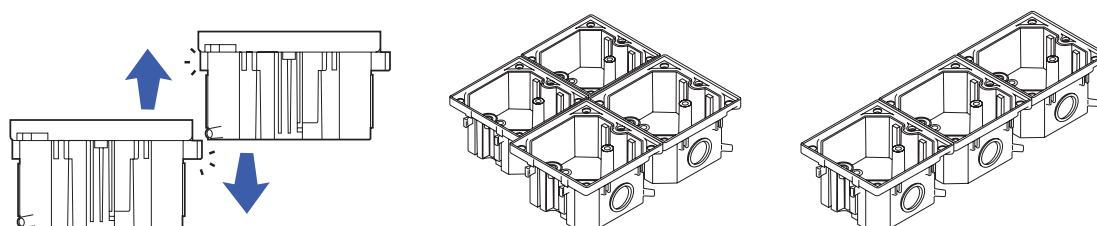

Scatola da incasso per prese da pavimento impermeabili BUBOX CLASSIC

Dimensioni della scatola da incasso: 100x100x59mm

Codice

BFC160-		Scatola ad incasso e scarico anticondensa BUBOX CLASSIC	BFC160
PREZZO AL PUBBLICO SENZA IVA			29,75 €

⚠ La scatola deve essere installata con la presa da pavimento **BUBOX CLASSIC**.
(rif : BFC1XX/X)

Possibilità di assemblare più scatole da incasso utilizzando le guide predisposte.
Dimensioni di un'unità a 4 scatole: 200 x 200 mm.