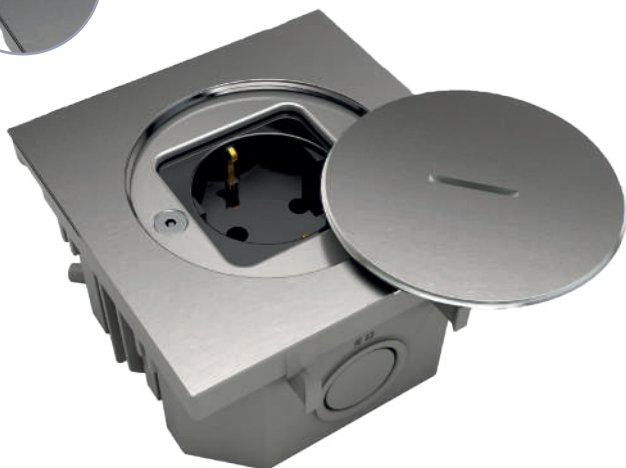

BUBOX BY MODELEC

BUBOX LINE

KIT E ACCESSORI PER PRESA DA PAVIMENTO A TENUTA STAGNA EQUIPAGGIATA BUBOX LINE

⚠ La scatola da incasso BUBOX e le chiavi per l'apertura dei coperchi sono accessori indispensabili per la corretta installazione della presa da pavimento a tenuta stagna BUBOX.

Chiave a testa piatta per presa da pavimento a tenuta stagna BUBOX LINE

Codice

BFP001-		Chiave a testa piatta per coperchio ad apertura standard	BFP001
PREZZO AL PUBBLICO SENZA IVA			9,00 €

Scatola da incasso per prese da pavimento impermeabili BUBOX LINE

Dimensioni della scatola da incasso: 100x100x60mm

Codice

BFL160-		Scatola ad incasso e scarico anticondensa BUBOX LINE	BFL160
PREZZO AL PUBBLICO SENZA IVA			39,00 €

⚠ La scatola deve essere installata con la presa da pavimento **BUBOX LINE**.
(rif : BFL1XX/X)

Kit terrazza per presa da pavimento a tenuta stagna BUBOX LINE

Dimensioni esterne del kit per terrazza: 125x125mm
Dimensioni di taglio del kit per terrazza: 108x108mm

Ottone
spazzolato
/1

Acciaio inox
316L
spazzolato
/2

BFL108-		Kit di terrazze per l'installazione in pavimenti tecnici e/o pavimenti so- praelevati (viti in acciaio inox) ⚠ Compatibile solo co BUBOX LINE	BFL108/1	BFL108/2
PREZZO AL PUBBLICO SENZA IVA			169,00 €	149,00 €

BUBOX LINE

ACCIAIO INOX 316L SPAZZOLATO /2 -
COPERCHIO AD APERTURA STANDARD

BUBOX LINE