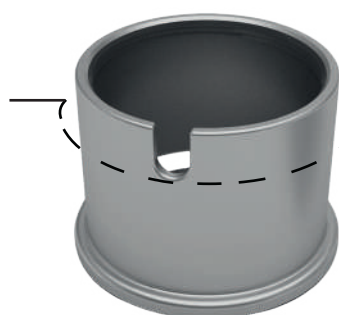

9,00 €

BFK120-

Kit per calcestruzzo
(Blocco di polistirolo 180x180x100 mm + piastra di livellamento)

BFK120

PREZZO AL PUBBLICO SENZA IVA

28,00 €

ACCIAIO INOX 316L SPAZZOLATO, AQUASTOP BUBOX CLASSIC BUBOX LINE

IP20

IP67

Impermeabilità garantita fino a 45 mm grazie
alla guarnizione O-ring integrata.

CONCRETE KIT BUBOX CLASSIC BUBOX LINE

L'Aquastop si avvita al posto del tappo per proteg-
gere le prese collegate da spruzzi e lavaggi ad alta
pressione.