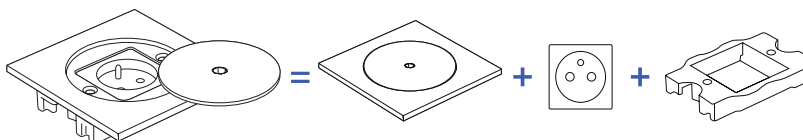

Ottone spazzolato /1	Acciaio inox 316L spazzolato /2
----------------------------	---------------------------------------

BFC101-		Coperchio ad apertura standard + presa schuko nera (tedesca)	BFC101/1	BFC101/2
PREZZO AL PUBBLICO SENZA IVA			121,10 €	109,20 €
BFC106-		Coperchio ad apertura standard + presa svizzera nera	BFC106/1	BFC106/2
BFC107-		Coperchio ad apertura standard + presa bipasso italia nera	BFC107/1	BFC107/2
PREZZO AL PUBBLICO SENZA IVA			131,40 €	119,40 €
BFC10411-		Coperchio ad apertura standard + RJ45 cat 6A SCHERMATO nero	BFC10411/1	BFC10411/2
PREZZO AL PUBBLICO SENZA IVA			131,40 €	119,40 €
BFC10421-		Coperchio ad apertura standard + doppio RJ45 cat 6A SCHERMATO nero	BFC10421/1	BFC10421/2
PREZZO AL PUBBLICO SENZA IVA			149,20 €	139,20 €

* Le Prese da pavimento **BUBOX CLASSIC** devono essere installate nella Scatola da incasso BUBOX (rif. BFC160) per garantire l'impermeabilità dell'apparecchio.

 Ricordarsi di ordinare le chiavi per le aperture standard e di sicurezza.

BUBOX DA MODELEC

BUBOX CLASSIC

PRESA DA PAVIMENTO IMPERMEABILE, APERTURA SICURA BUBOX CLASSIC

Le nostre Prese da pavimento impermeabili **BUBOX CLASSIC** sono vendute assemblate con il meccanismo e il suo supporto. Si prega di fare riferimento al diagramma sottostante.

Coperchio ad apertura sicura + meccanismo + supporto del meccanismo

Presa da pavimento impermeabile ad apertura sicura BUBOX CLASSIC

Dimensioni della presa da pavimento impermeabile (con scatola da incasso): 100x100x59mm*