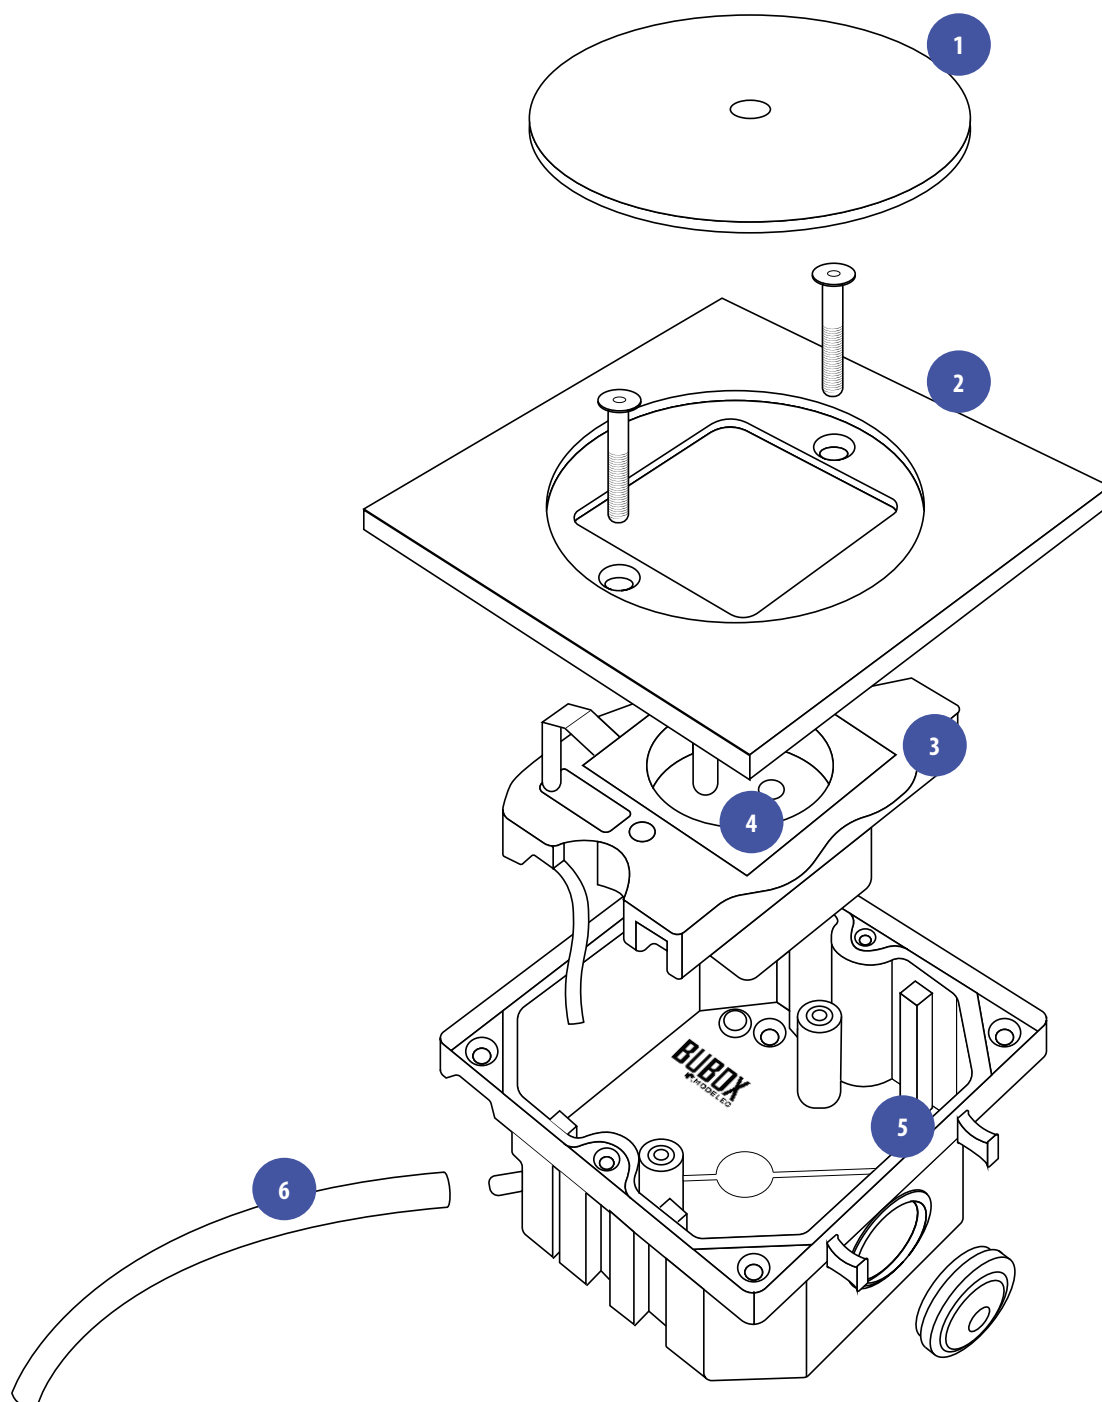

BUBOX DA MODELEC

Crea le tue composizioni
utilizzando il nostro
configuratore
online
www.config.modelec.com

Qualità BUBOX fino all'ultimo dettaglio

1 Tappo a vite
Con 2 opzioni di apertura

2 Coperchio
Guarnizione stagna integrata

3 Supporto al Meccanismo
Messa a terra automatica

4 Meccanismo
Dim. Meccanismo: 45x45mm

5 Scatola da incasso
A filo

6 Scarico anticondensa incluso
Sicurezza e maggiore durata del prodotto