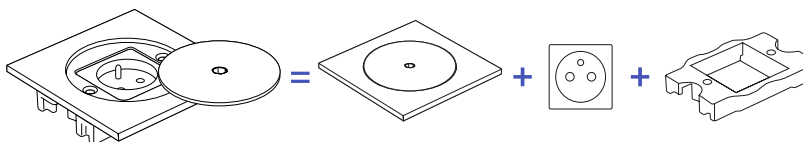

BUBOX DA MODELEC

BUBOX CLASSIC

PRESA DA PAVIMENTO IMPERMEABILE, APERTURA SICURA
BUBOX CLASSIC

Coperchio ad apertura sicura + meccanismo + supporto del Meccanismo

Presa da pavimento impermeabile ad apertura sicura
BUBOX CLASSIC

Dimensioni della Presa da pavimento impermeabile (con scatola da incasso): 100x100x59mm *

Ottone
spazzolato
/1

Acciaio inox 316L
spazzolato
/2

BFC111-		Coperchio ad apertura sicura + Presa Schuko nera (Tedesca)	BFC111/1	BFC111/2
BFC112-		Coperchio ad apertura sicura + Meccanismo di presa francese-belga NERO 2P+T	BFC112/1	BFC112/2
PREZZO AL PUBBLICO SENZA IVA			121,10 €	109,20 €
BFC116-		Coperchio ad apertura sicura + Meccanismo a tappo svizzero NERO	BFC116/1	BFC116/2
BFC117-		Coperchio ad apertura sicura + Meccanismo di presa bipasso NERO italiano	BFC117/1	BFC117/2
PREZZO AL PUBBLICO SENZA IVA			131,40 €	119,40 €
BFC11411-		Coperchio ad apertura sicura + Meccanismo RJ45 cat 6A SCHERMATO NERO	BFC11411/1	BFC11411/2
PREZZO AL PUBBLICO SENZA IVA			131,40 €	119,40 €
BFC11421-		Coperchio ad apertura sicura + doppio Meccanismo RJ45 cat 6A SCHERMATO NERO	BFC11421/1	BFC11421/2
PREZZO AL PUBBLICO SENZA IVA			149,20 €	139,20 €

BUBOX CLASSIC