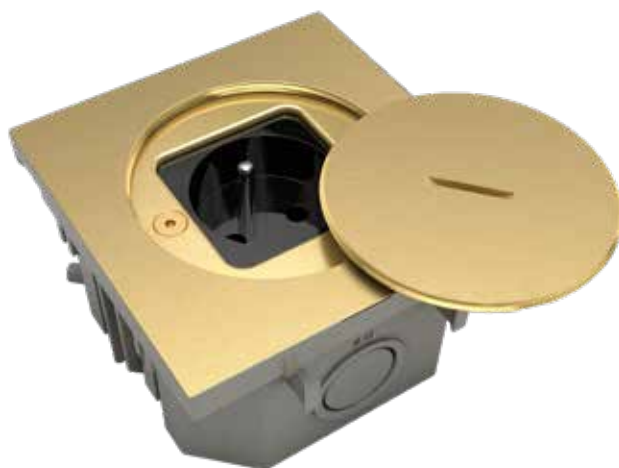

BFL108-		Kit di terrazze per l'installazione in pavimenti tecnici e/o pavimenti so- praelevati (viti in acciaio inox) ⚠ Compatibile solo co BUBOX LINE	BFL108/1	BFL108/2
PREZZO AL PUBBLICO SENZA IVA			169,00 €	149,00 €

BUBOX LINE

ACCIAIO INOX 316L SPAZZOLATO /2 -  
COPERCHIO AD APERTURA STANDARD

BUBOX LINE

OTTONE SPAZZOLATO /1 -  
COPERCHIO AD APERTURA STANDARD