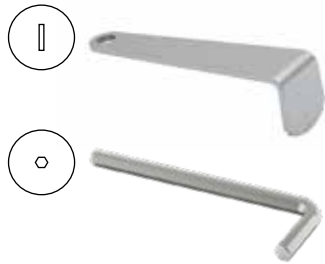

BUBOX DA MODELEC

BUBOX CLASSIC

CHIAVI DI APERTURA
BUBOX CLASSIC