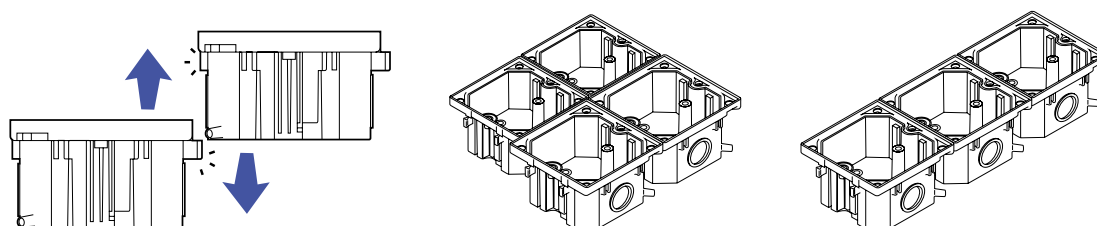

#### Scatola da incasso per prese da pavimento impermeabili BUBOX CLASSIC

Dimensioni della scatola da incasso: 100x100x59mm

Riferimenti

BFC160-		Scatola ad incasso e scarico anticondensa BUBOX CLASSIC	BFC160
		PREZZO AL PUBBLICO SENZA IVA	29,75 €

⚠ La scatola deve essere installata con la presa da pavimento **BUBOX CLASSIC**.  
(rif : BFC1XX/X)

Possibilità di assemblare più scatole da incasso utilizzando giunzioni a tenone e mortasa.  
*Dimensioni di un'unità a 4 scatole: 200 x 200 mm.*