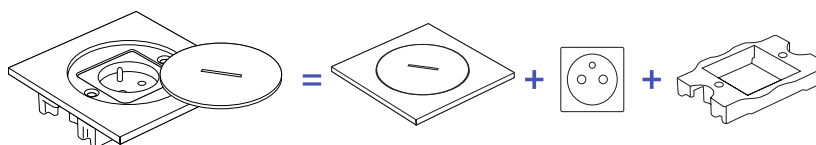

BUBOX DA MODELEC

BUBOX CLASSIC

Le Prese da pavimento **BUBOX CLASSIC** combinano resistenza sicurezza e design elegante per soddisfare le esigenze dei vostri progetti ovunque essi siano. Offrono due opzioni di apertura della spina, tra cui un'apertura di **sicurezza**.

Le scatole da incasso possono essere collegate tra loro per **creare più prese da pavimento**. Con il **kit per terrazze**, possono essere installate in pavimenti flottanti, mentre con il **kit per calcestruzzo**, possono essere installate nel massetto di cemento per una **perfetta installazione a filo**.

La soluzione per tutti i vostri progetti outdoor.

PRESA DA PAVIMENTO IMPERMEABILE, APERTURA STANDARD BUBOX CLASSIC

Le nostre Prese da pavimento impermeabili **BUBOX CLASSIC** sono vendute assemblate con il Meccanismo e il suo supporto. Si prega di fare riferimento al diagramma sottostante.

Coperchio ad apertura standard + meccanismo + supporto del Meccanismo

Preso da pavimento impermeabile ad apertura standard BUBOX CLASSIC

Dimensioni della Preso da pavimento impermeabile (con scatola da incasso): 100x100x59mm*

Ottone spazzolato /1	Acciaio inox 316L spazzolato /2

BFC101-		Coperchio ad apertura standard + Preso Schuko nera (Tedesca)	BFC101/1	BFC101/2
BFC102-		Coperchio ad apertura standard+ Meccanismo di preso francese-belga NERO 2P+T	BFC102/1	BFC102/2
PREZZO AL PUBBLICO SENZA IVA			121,10 €	109,20 €
BFC106-		Coperchio ad apertura standard + Meccanismo a tappo svizzero NERO	BFC106/1	BFC106/2
BFC107-		Coperchio ad apertura standard + Meccanismo di preso bipasso NERO italiano	BFC107/1	BFC107/2
PREZZO AL PUBBLICO SENZA IVA			131,40 €	119,40 €
BFC10411-		Coperchio ad apertura standard + Meccanismo RJ45 cat 6A SCHERMATO NERO	BFC10411/1	BFC10411/2
PREZZO AL PUBBLICO SENZA IVA			131,40 €	119,40 €
BFC10421-		Coperchio ad apertura standard + doppio Meccanismo RJ45 cat 6A SCHERMATO NERO	BFC10421/1	BFC10421/2
PREZZO AL PUBBLICO SENZA IVA			149,20 €	139,20 €

* Le Prese da pavimento **BUBOX CLASSIC** devono essere installate nella Scatola da incasso BUBOX (rif. BFC160) per garantire l'impermeabilità dell'apparecchio.

Ricordarsi di ordinare le chiavi per le aperture standard e di sicurezza.