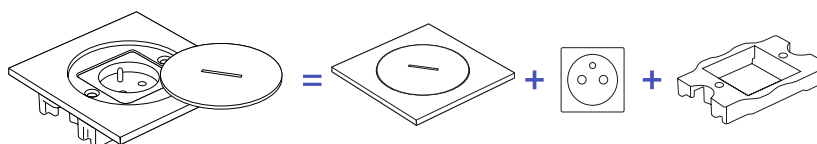

BUBOX DA MODELEC

BUBOX LINE

Una raffinatezza ancora più spinta.

Pur mantenendo la robustezza e le prestazioni per cui le nostre Prese da pavimento sono rinomate e i vantaggi tecnici di BUBOX CLASSIC. **BUBOX LINE** è la combinazione perfetta tra funzionalità di alta gamma e **design raffinato**. Le linee della Scatola da incasso scompaiono sotto il coperchio, lasciando spazio a un design ancora più raffinato. Una finitura accurata per i progetti più impegnativi, ovunque essi siano.

PRESA DA PAVIMENTO IMPERMEABILE, APERTURA STANDARD BUBOX LINE

Le nostre Prese da pavimento impermeabili **BUBOX LINE** sono vendute assemblate con il Meccanismo e il suo supporto. Si prega di fare riferimento al diagramma sottostante.

Coperchio ad apertura standard + meccanismo + supporto del Meccanismo

Preso da pavimento impermeabile ad apertura standard BUBOX LINE

Dimensioni della Preso da pavimento impermeabile (con scatola da incasso):100x100x59mm *

Ottoneraw
spazzolato
/1

Acciaio inox
316L
spazzolato
/2

BFL101-		Coperchio ad apertura standard + Preso Schuko nera (Tedesca)	BFL101/1	BFL101/2
BFL102-		Coperchio ad apertura standard+ Meccanismo di preso francese-belga NERO 2P+T	BFL102/1	BFL102/2
PREZZO AL PUBBLICO SENZA IVA			161,10 €	149,20 €
BFL106-		Coperchio ad apertura standard + Meccanismo a tappo svizzero NERO	BFL106/1	BFL106/2
BFL107-		Coperchio ad apertura standard + Meccanismo di preso bipasso NERO italiano	BFL107/1	BFL107/2
PREZZO AL PUBBLICO SENZA IVA			171,40 €	159,40 €
BFL10411-		Coperchio ad apertura standard + Meccanismo RJ45 cat 6A SCHERMATO NERO	BFL10411/1	BFL10411/2
PREZZO AL PUBBLICO SENZA IVA			171,40 €	159,40 €
BFL10421-		Coperchio ad apertura standard + doppio Meccanismo RJ45 cat 6A SCHERMATO NERO	BFL10421/1	BFL10421/2
PREZZO AL PUBBLICO SENZA IVA			189,20 €	179,20 €

* Le Prese da pavimento **BUBOX LINE** devono essere installate nella Scatola da incasso BUBOX (rif. BFC160) per garantire l'impermeabilità dell'apparecchio.

Ricordarsi di ordinare le chiavi per le aperture standard.