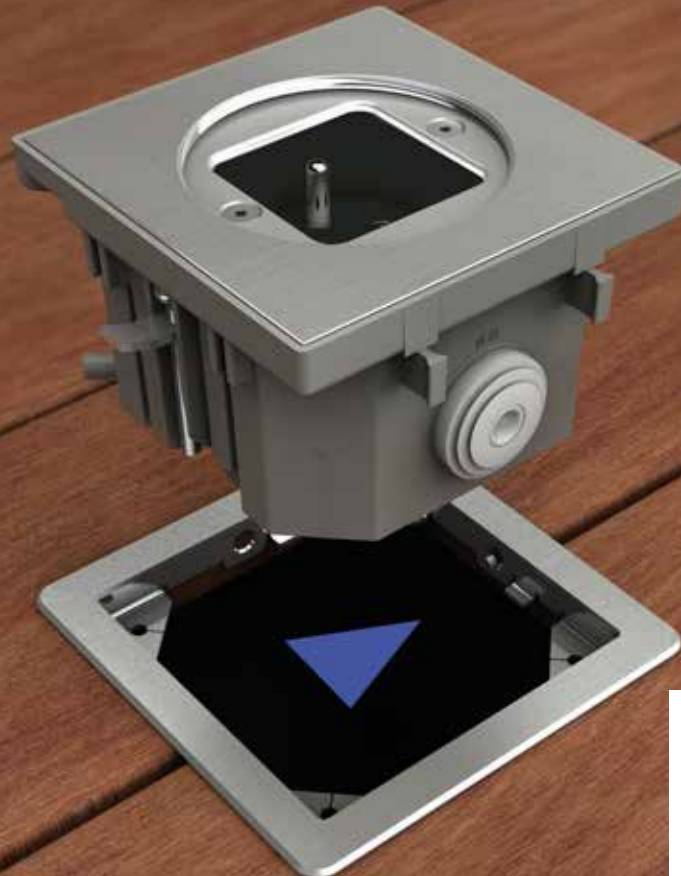

# BUBOX DA MODELEC

BUBOX CLASSIC

CHIAVI DI APERTURA  
BUBOX CLASSIC

ACCIAIO INOX 316L SPAZZOLATO, KIT TERRAZZA  
BUBOX CLASSIC

SCATOLA DA INCASSO  
BUBOX CLASSIC

1▪

1▪ Bubox Classic, Acciaio inox 316L spazzolato presa da pavimento e kit terrazza