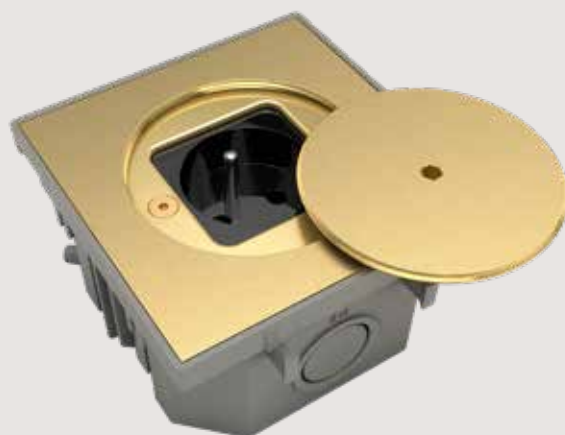

# FORMATI E FINITURE

BUBOX CLASSIC

BUBOX CLASSIC

ACCIAIO INOX 316L SPAZZOLATO - /2

PRESA SCHUKO - BFC101/2

ACCIAIO INOX 316L SPAZZOLATO - /2

KIT TERRAZZA - BFC108/2  
PRESA SCHUKO - BFC111/2

BUBOX CLASSIC

BUBOX CLASSIC

OTTONE SPAZZOLATO - /1

PRESA SCHUKO - BFC101/1

OTTONE SPAZZOLATO - /1

PRESA FRANCESE-BELGA 2P+T - BFC112/1

BUBOX LINE

ACCIAIO INOX 316L SPAZZOLATO - /2

PRESA FRANCESE-BELGA 2P+T - BFL102/2