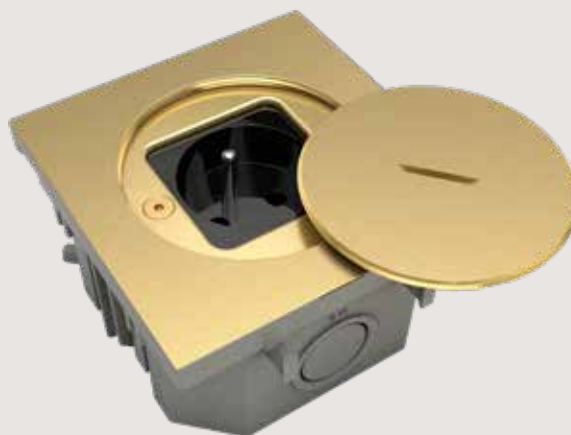

PRESA FRANCESE-BELGA 2P+T - BFL102/1