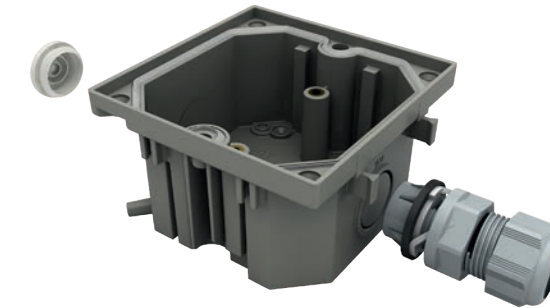

BUBOX BY MODELEC

BUBOX CLASSIC

LLAVES DE APERTURA BUBOX CLASSIC

KIT TERRAZA INOX BUBOX CLASSIC

CAJA EMPOTRADA BUBOX CLASSIC

1▪ Bubox Classic, acero inoxidable 316L, enchufe de suelo y kit de terraza

BUBOX BY MODELEC

Las líneas de la caja empotrada desaparecen debajo de la tapa dejando un **design más refinado**.

Acabado cuidadoso para proyectos exigentes.

ENCHUFE DE SUELO ESTANCO, APERTURA ESTÁNDAR BUBOX LINE

Nuestros enchufes de suelo estancos **BUBOX LINE** se venden montados con el mecanismo y su soporte. Consulte el esquema aquí abajo.

Tapa con apertura estándar + mecanismo + soporte de mecanismo.

Enchufes de suelo estancos con apertura estándar BUBOX LINE

Dimensiones de el enchufe de suelo estanco (con su caja de empotrada): 100x100x59mm