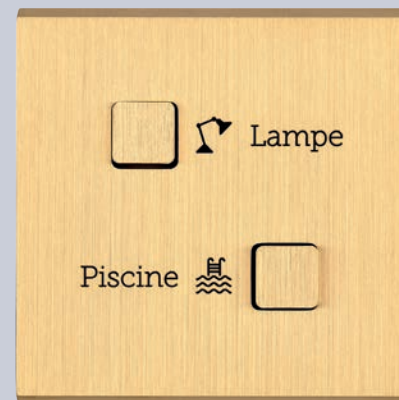

DOMÓTICA SEMI-INTEGRADA

Colecciones M . Confidence . Fascination

La solución semiintegrada es también llave en mano. Compuesta de un mecanismo MODELEC y un actuador THEBEN precableado.

Se instala y se conecta fácilmente a su sistema eléctrico. El protocolo incluido es el KNX, el referente en domótica.

Amplias posibilidades : hasta 5 comandos en un mecanismo (15 funciones) y la posibilidad de añadir una luz (LED 5V).

Las placas y los botones se pueden grabar.

Esta gama esta disponible en las colecciones M, Confidence y Fascination.

DIMENSIONES DE LA BOTONERA

- Dimensiones del botón cuadrado : 12,5 x 12,5 mm
- Dimensiones del botón redondo : Ø12,5 m

Botón en plena materia : latón.

SPECIFICACIONES

1. Botones redondos y cuadrados
   - Con o sin LED
   - Con o sin tornillos
2. (Sólo colecciones Confidence y Fascination).

COLECCIÓN CONFIDENCE
410. LATÓN CEPILLADO

1. ⚠ La tensión de alimentación de la LED es de 5V, valor común de un modulo de domotique.
   Para las alimentaciones de 8V, kit de protección 076KIT200 obligatorio.
   Para las tensiones superiores, por favor lo indique al momento de hacer el pedido.