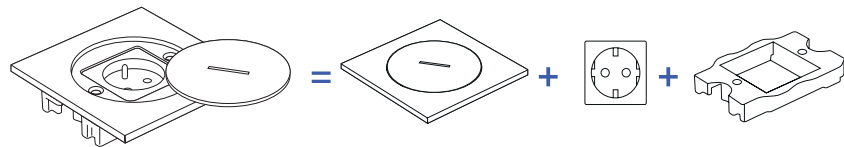

BUBOX LINE

Less is more.

Manteniendo la robustez, y la eficiencia de nuestros enchufes de suelo, y las ventajas técnicas de BUBOX CLASSIC. **BUBOX LINE** es la alianza perfecta entre funcionalidad, alta gama y design.

Las líneas de la caja empotrada desaparecen debajo de la tapa dejando un **design más refinado**.

Acabado cuidadoso para proyectos exigentes.

ENCHUFE DE SUELO ESTANCO, APERTURA ESTÁNDAR BUBOX LINE

Nuestros enchufes de suelo estancos **BUBOX LINE** se venden montados con el mecanismo y su soporte. Consulte el esquema aquí abajo.

Tapa con apertura estándar + mecanismo + soporte de mecanismo.

Enchufes de suelo estancos con apertura estándar BUBOX LINE

Dimensiones de el enchufe de suelo estanco (con su caja de empotrada): 100x100x59mm