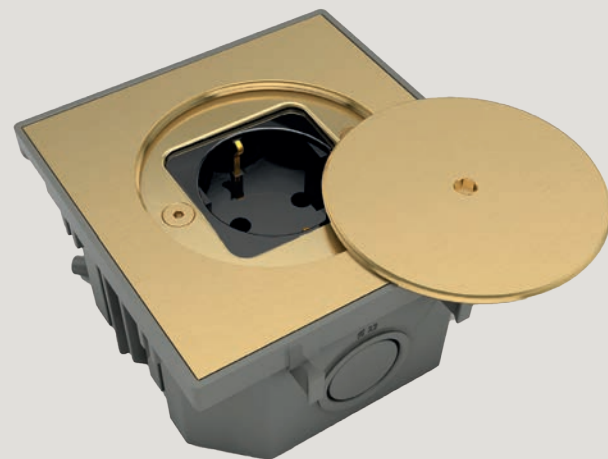

TAPA ACERO INOXIDABLE CEPILLADO 316L - /2

ENCHUFE SCHUKO - BFL101/2

BUBOX CLASSIC

TAPA LATÓN CEPILLADO NEUTRO - /1

ENCHUFE SCHUKO - BFC101/1

BUBOX CLASSIC

TAPA LATÓN CEPILLADO NEUTRO - /1

ENCHUFE SCHUKO - BFC101/1