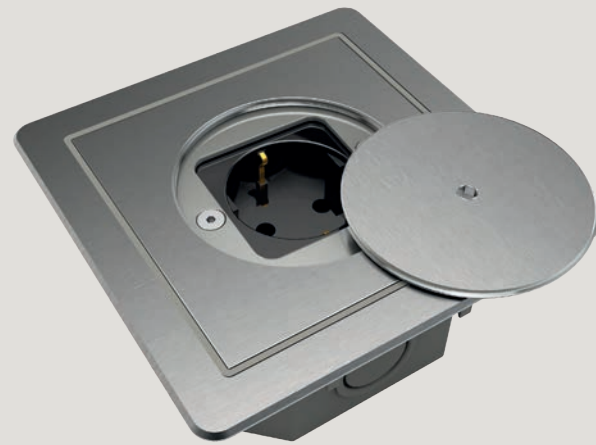

NUESTROS ACABADOS

TAPA ACERO INOXIDABLE CEPILLADO 316L - /2

BUBOX CLASSIC

ENCHUFE SCHUKO - BFC101/2

BUBOX CLASSIC

TAPA ACERO INOXIDABLE CEPILLADO 316L - /2

KIT TERRAZA - BFC108/2
ENCHUFE SCHUKO - BFC111/2

BUBOX LINE

TAPA ACERO INOXIDABLE CEPILLADO 316L - /2

ENCHUFE SCHUKO - BFL101/2

BUBOX CLASSIC

TAPA LATÓN CEPILLADO NEUTRO - /1

ENCHUFE SCHUKO - BFC101/1

BUBOX CLASSIC

TAPA LATÓN CEPILLADO NEUTRO - /1

ENCHUFE SCHUKO - BFC101/1