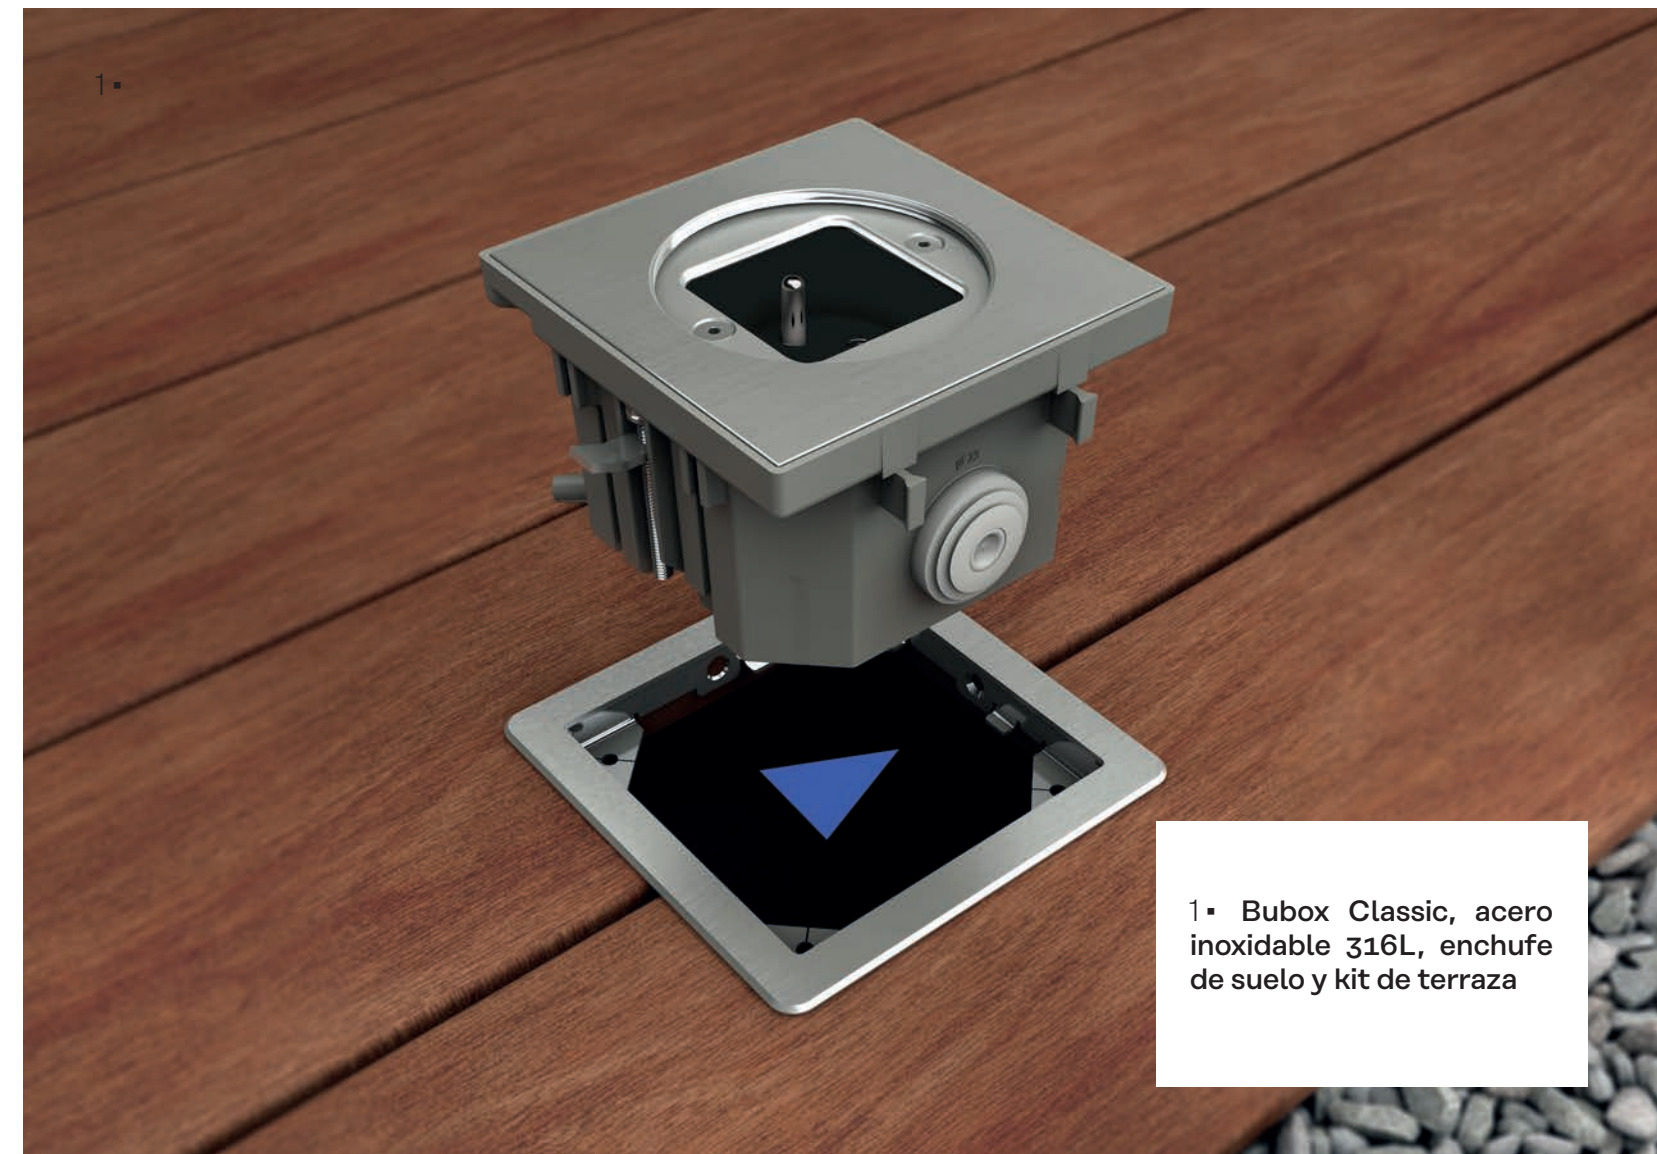

1▪ Bubox Classic, acero inoxidable 316L, enchufe de suelo y kit de terraza