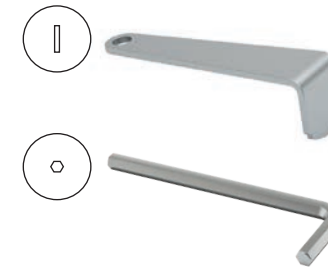

BUBOX BY MODELEC

BUBOX CLASSIC

LLAVES DE APERTURA BUBOX CLASSIC