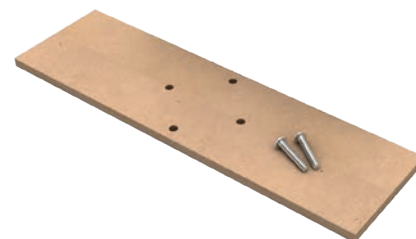

Placa de nivelación y kit hormigón BUBOX CLASSIC AND BUBOX LINE

	Referencias
BFK119-  Placa de nivelación para todo tipo de instalación : Solera, madera, falso suelo con cementación... Para una perfecta instalación enrasada de sus enchufe de suelo	BFK119
PVP sin IVA	9,00 €
BFK120-  Kit hormigón para reserva de hormigón (Poliestireno 180x180x100 mm + placa de nivelación)	BFK120
PVP sin IVA	28,00 €

AQUASTOP ACERO CEPILLADO 316L BUBOX CLASSIC BUBOX LINE

IP20

IP67

El Aquastop se a rosca al lugar de la tapa para proteger los enchufes de las salpicaduras y de las limpiezas con agua.

KIT HORMIGÓN BUBOX CLASSIC BUBOX LINE

PLACA DE NIVELACIÓN BUBOX CLASSIC BUBOX LINE

BUBOX BY MODELEC

Soluciones de instalación

Una solución para cada proyecto

BUBOX by MODELEC está diseñado para ser instalado en varios tipos de suelos, adecuado tanto para proyectos de construcción como de reformas en los lugares más exigentes.