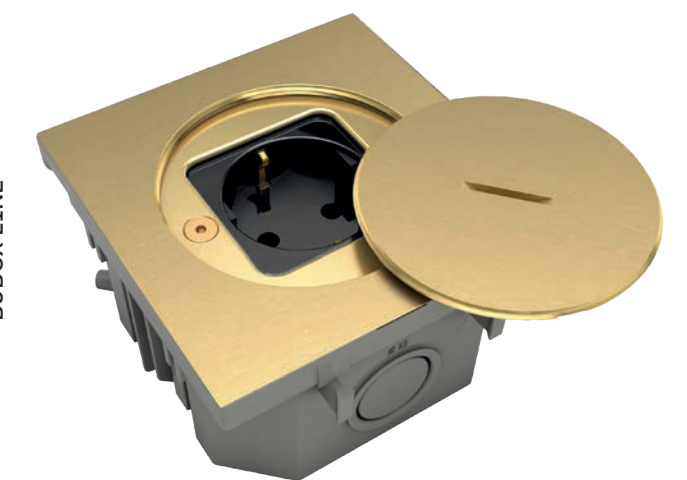

BFL108/1

BFL108/2

PVP SIN IVA

169,00 €

149,00 €

BUBOX LINE

ACERO INOXIDABLE CEPILLADO 316L /2 -
ENCHUFE DE SUELO ESTANCO CON APERTURA ESTÁNDAR

BUBOX LINE

AQUASTOP BUBOX CLASSIC Y BUBOX LINE

Dimensiones para Aquastop :Ø84,5x63 mm

	Aluminio anodizado natural /90	Acero inoxidable 316L /2
BFK107-  Aquastop Protege contra salpicaduras y polvo incluso cuando el enchufe está conectado.	BFK107/90	BFK107/2
PVP sin IVA	88,00 €	128,20 €