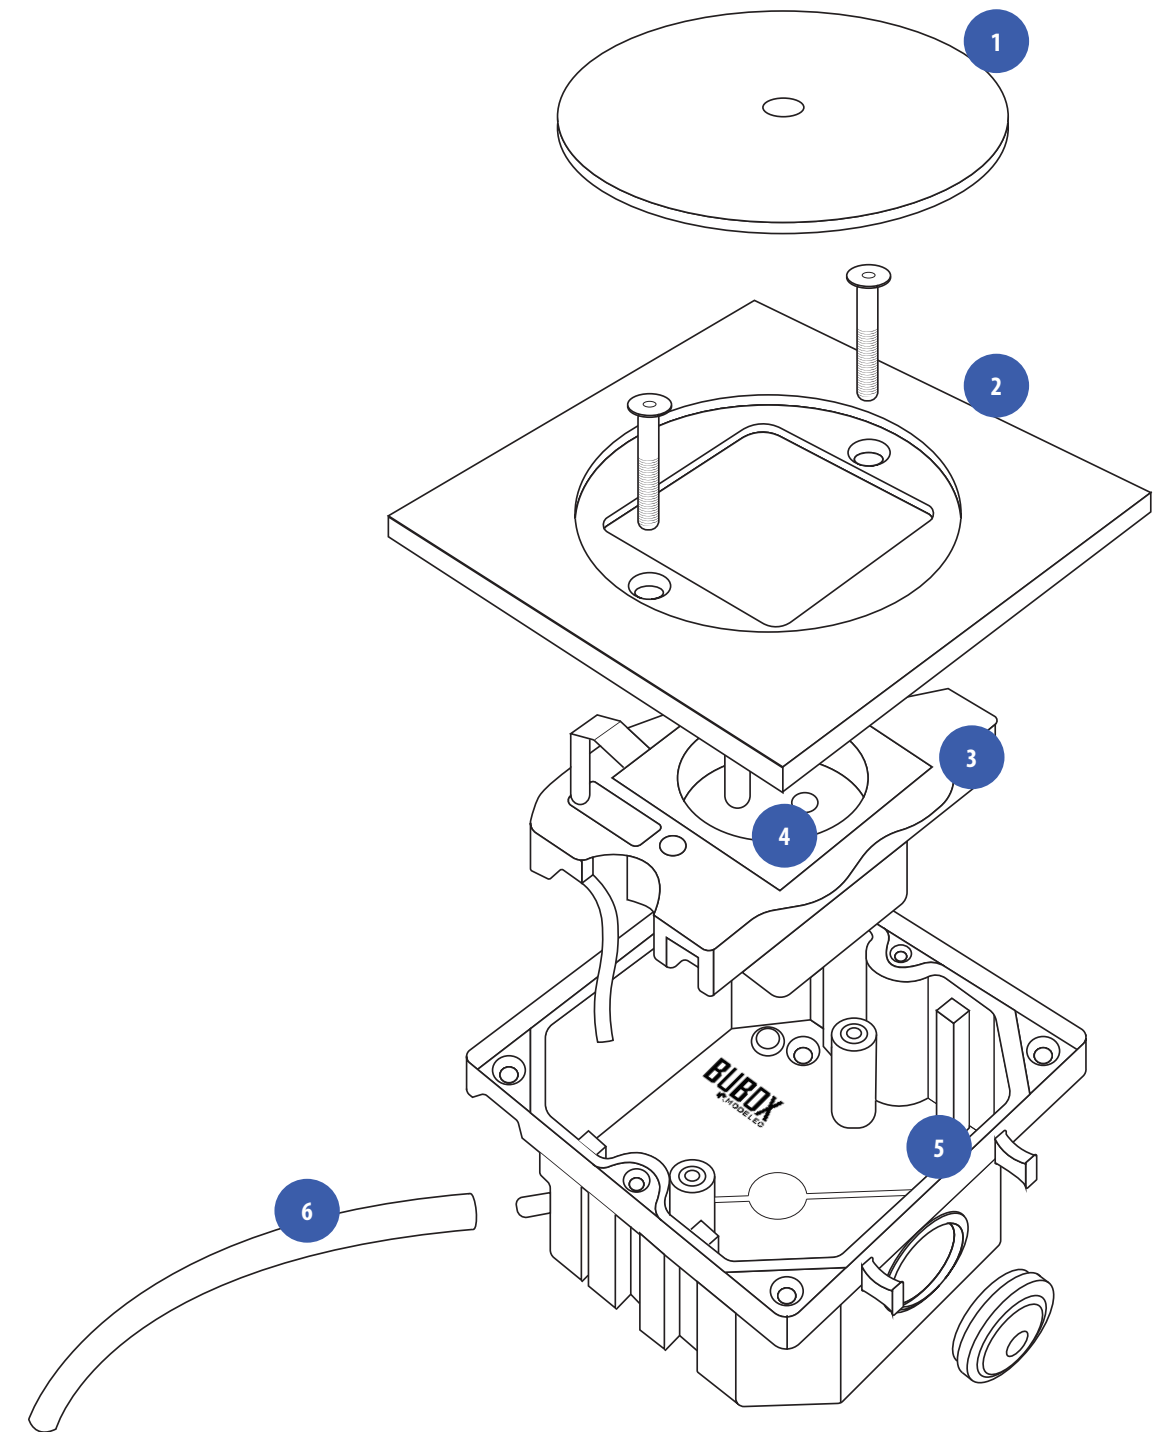

1 • Bubox Classic, enchufe de suelo y Aquastop, Acero inoxidable cepillado 316L

BUBOX BY MODELEC

La calidad de BUBOX en los mínimos detalles

- 1 Tapa de rosca
Con 2 opciones de apertura
- 2 Tapa
Junta de estanqueidad incluida
- 3 Soporte de mecanismo
Conexión a tierra automática
- 4 Mecanismo
Dim. mecanismo : 45x45mm
- 5 Caja empotrada
Enrasado
- 6 Tubo de drenaje anticondensación
Seguridad y aumento de la durada útil del producto