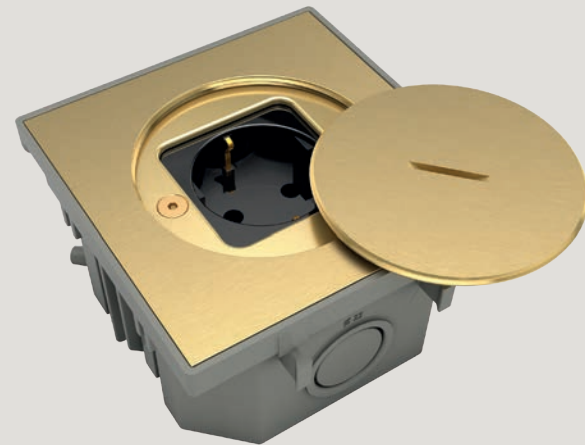

NUESTROS ACABADOS

TAPA ACERO INOXIDABLE CEPILLADO 316L - /2

BUBOX CLASSIC

ENCHUFE SCHUKO - BFC101/2

BUBOX CLASSIC

TAPA ACERO INOXIDABLE CEPILLADO 316L - /2

KIT TERRAZA - BFC108/2
ENCHUFE SCHUKO - BFC111/2

BUBOX LINE

TAPA ACERO INOXIDABLE CEPILLADO 316L - /2

ENCHUFE SCHUKO - BFL101/2

BUBOX CLASSIC

TAPA LATÓN CEPILLADO NEUTRO - /1

ENCHUFE SCHUKO - BFC101/1

BUBOX CLASSIC

TAPA LATÓN CEPILLADO NEUTRO - /1

ENCHUFE SCHUKO - BFC101/1