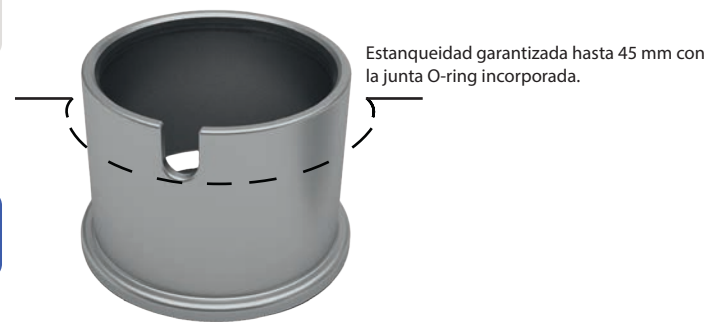

BUBOX BY MODELEC

Kit y accesorios para Bubox Classic y Bubox Line

KIT Y ACCESORIOS PARA ENCHUFES DE SUELO ESTANCOS BUBOX CLASSIC Y BUBOX LINE

AQUASTOP BUBOX CLASSIC Y BUBOX LINE

Dimensiones para Aquastop :Ø84,5x63 mm

	Aluminio anodizado natural /90	Acero inoxidable 316L /2
BFK107- Aquastop Protege contra salpicaduras y polvo incluso cuando el enchufe está conectado.	BFK107/90	BFK107/2
PVP sin IVA	88,00 €	128,20 €

Placa de nivelación y kit hormigón BUBOX CLASSIC AND BUBOX LINE

	Referencias
BFK119- Placa de nivelación para todo tipo de instalación : Solera, madera, falso suelo con cementación... Para una perfecta instalación enrasada de sus enchufe de suelo	BFK119
PVP sin IVA	9,00 €
BFK120- Kit hormigón para reserva de hormigón (Poliestireno 180x180x100 mm + placa de nivelación)	BFK120
PVP sin IVA	28,00 €

AQUASTOP ACERO CEPILLADO 316L BUBOX CLASSIC BUBOX LINE

IP20

IP67

El Aquastop se a rosca al lugar de la tapa para proteger los enchufes de las salpicaduras y de las limpiezas con agua.