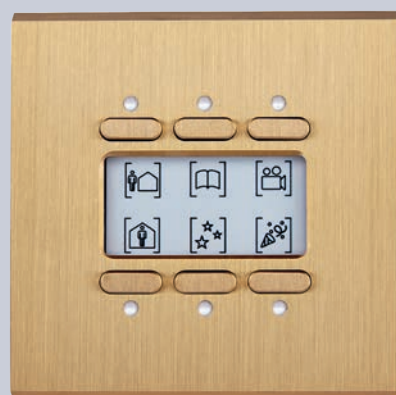

DOMÓTICA INTEGRADA

Colección Confidence

La solución integrada es una solución llave en mano, comprende un mecanismo MODELEC con KNX incorporado : el referente en instalación domótica.

La instalación y la configuración son simplificadas con el programa KNX easy de Hager. Ofrece infinitudes de posibilidades : hasta 6 comandos en la misma placa , con o sin luz (LED, infrarrojo). Además de las clásicas funciones (ON/OFF o regulación), opte por un detector de presencia o un termostato conectado KNX combinado a los pulsadores.

Nuestra oferta de domótica integrada sólo está disponible con la colección Confidence.

COLECCIÓN CONFIDENCE
410. LATÓN CEPILLADO