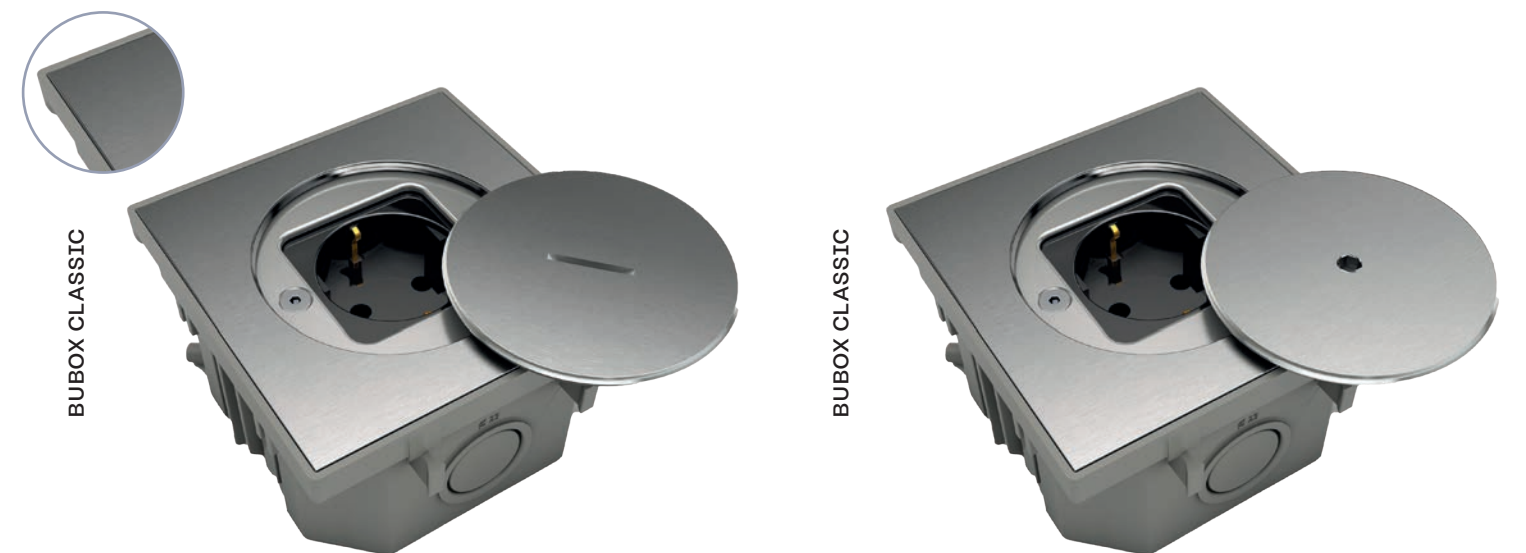

ACERO INOXIDABLE CEPILLADO 316L /2 - ENCHUFE DE SUELO ESTANCO CON APERTURA ESTÁNDAR

ACERO INOXIDABLE CEPILLADO 316L /2 - ENCHUFE DE SUELO ESTANCO CON APERTURA DE SEGURIDAD