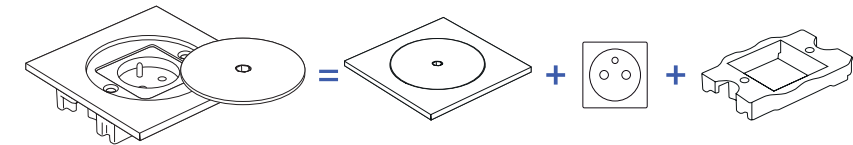

Latón cepillado neutro /1	Acero inoxidable cepillado 316L /2
---------------------------	------------------------------------

BFC101-		Tapa con apertura estándar + mecanismo enchufe shcuko negro	BFC101/1	BFC101/2
PVP sin IVA			121,10 €	109,20 €
BFC106-		Tapa con apertura estándar + mecanismo enchufe suiza 2P+T negro	BFC106/1	BFC106/2
PVP sin IVA			131,40 €	119,40 €
BFC107-		Tapa con apertura estándar + mecanismo enchufe bipasso italia 2P+T negro	BFC107/1	BFC107/2
PVP sin IVA			131,40 €	119,40 €
BFC10411-		Tapa con apertura estándar + mecanismo RJ45 Cat 6A BLINDADO negro	BFC10411/1	BFC10411/2
PVP sin IVA			131,40 €	119,40 €
BFC10421-		Tapa con apertura estándar + mecanismo doble RJ45 Cat 6A BLINDADO negro	BFC10421/1	BFC10421/2
PVP sin IVA			149,20 €	139,20 €

* Los enchufes de suelo **BUBOX CLASSIC** se tienen que instalar necesariamente con la caja empotrada BUBOX (ref : BFC160) para asegurar la estanqueidad de todo el conjunto.

⚠ No olvide pedir las llaves para las tapas con apertura estándar y para las tapas de seguridad.

BUBOX BY MODELEC

BUBOX CLASSIC

ENCHUFES DE SUELO ESTANCOS, APERTURA DE SEGURIDAD BUBOX CLASSIC

Tapa con apertura de seguridad + mecanismo + soporte de mecanismo.

ENCHUFES DE SUELO ESTANCO CON APERTURA DE SEGURIDAD BUBOX CLASSIC

Dimensiones de el enchufe de suelo estanco (con su caja de empotrada): 100x100x59mm *

Latón cepillado neutro /1	Acero inoxidable cepillado 316L /2
---------------------------	------------------------------------