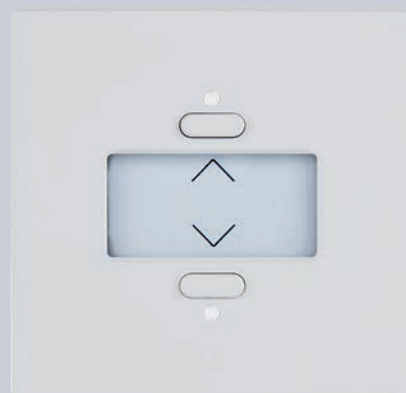

COLECCIÓN CONFIDENCE
413. LATÓN BLANCO MATE