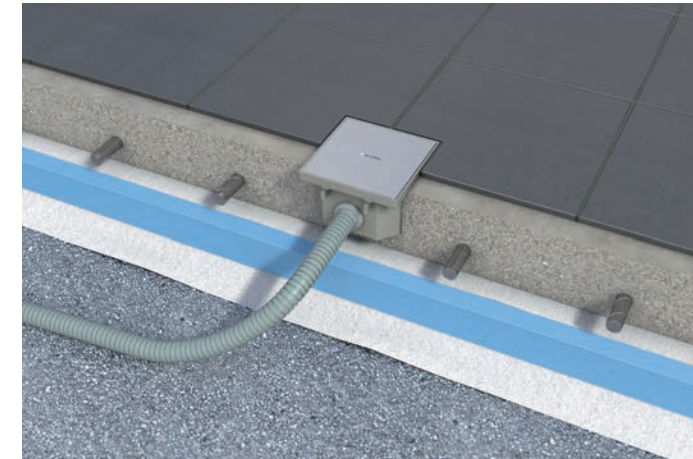

INSTALACIÓN EN SOLERA DE HORMIGÓN BUBOX CLASSIC BUBOX LINE