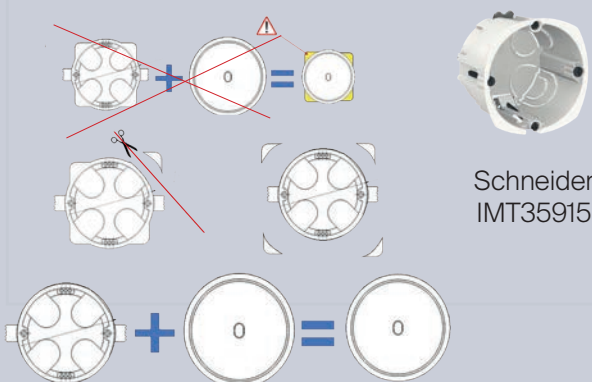

Para mayor comodidad, utilice cajas de empotrar estándar con un diámetro de 68 mm y una profundidad de 50 mm.

Montaje : empotrado

Montaje placa : magnético

IMPORTANTE

Colección Iris by MODELEC
Cortar las orejas de la caja empotrada o elija la referencia siguiente :