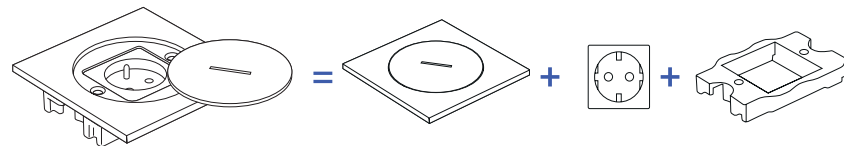

BUBOX BY MODELEC

BUBOX CLASSIC

Combinando robustez, seguridad y design, los enchufes de suelo **BUBOX CLASSIC** han sido pensados para encajar a las necesidades de sus proyectos. Ofrecen dos opciones de apertura con tapa, y con una tapa de seguridad.

Las cajas empotradas se pueden unir entre ellas para hacer enchufes de suelo múltiple. Con el kit de terraza, se pueden instalar en suelos hueco mientras con el kit de hormigón, se pueden instalar en solera de hormigón previa una reserva para una instalación enrasada.

La solución para sus proyectos de exterior.

ENCHUFES DE SUELO ESTANCOS, APERTURA ESTÁNDAR BUBOX CLASSIC

Nuestros enchufes de suelo estancos **BUBOX CLASSIC** se venden montados con el mecanismo y su soporte. [Consulte el esquema aquí abajo.](#)

Tapa con apertura estándar + mecanismo + soporte de mecanismo.

ENCHUFES DE SUELO ESTANCOS CON APERTURA ESTÁNDAR BUBOX CLASSIC

Dimensiones de el enchufe de suelo estanca (con su caja de empotrada): 100x100x59mm *

Latón cepillado neutro /1	Acero inoxidable cepillado 316L /2

BFC101-		Tapa con apertura estándar + mecanismo enchufe shcuko negro	BFC101/1	BFC101/2
PVP sin IVA			121,10 €	109,20 €
BFC106-		Tapa con apertura estándar + mecanismo enchufe suiza 2P+T negro	BFC106/1	BFC106/2
PVP sin IVA			131,40 €	119,40 €
BFC107-		Tapa con apertura estándar + mecanismo enchufe bipasso italia 2P+T negro	BFC107/1	BFC107/2
PVP sin IVA			131,40 €	119,40 €
BFC10411-		Tapa con apertura estándar + mecanismo RJ45 Cat 6A BLINDADO negro	BFC10411/1	BFC10411/2
PVP sin IVA			131,40 €	119,40 €
BFC10421-		Tapa con apertura estándar + mecanismo doble RJ45 Cat 6A BLINDADO negro	BFC10421/1	BFC10421/2
PVP sin IVA			149,20 €	139,20 €

* Los enchufes de suelo **BUBOX CLASSIC** se tienen que instalar necesariamente con la caja empotrada BUBOX (ref : BFC160) para asegurar la estanqueidad de todo el conjunto.

⚠ No olvide pedir las llaves para las tapas con apertura estándar y para las tapas de seguridad.