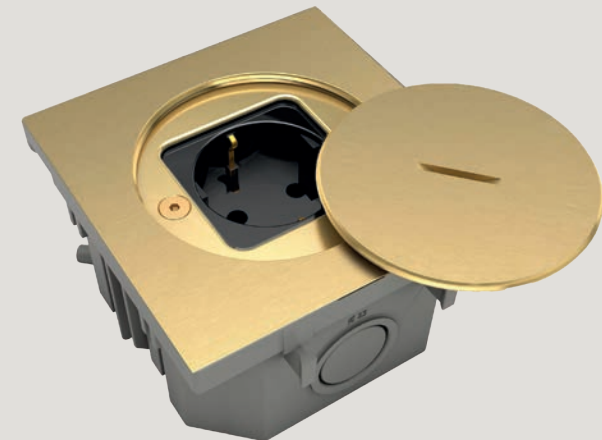

ENCHUFE SCHUKO - BFL101/1