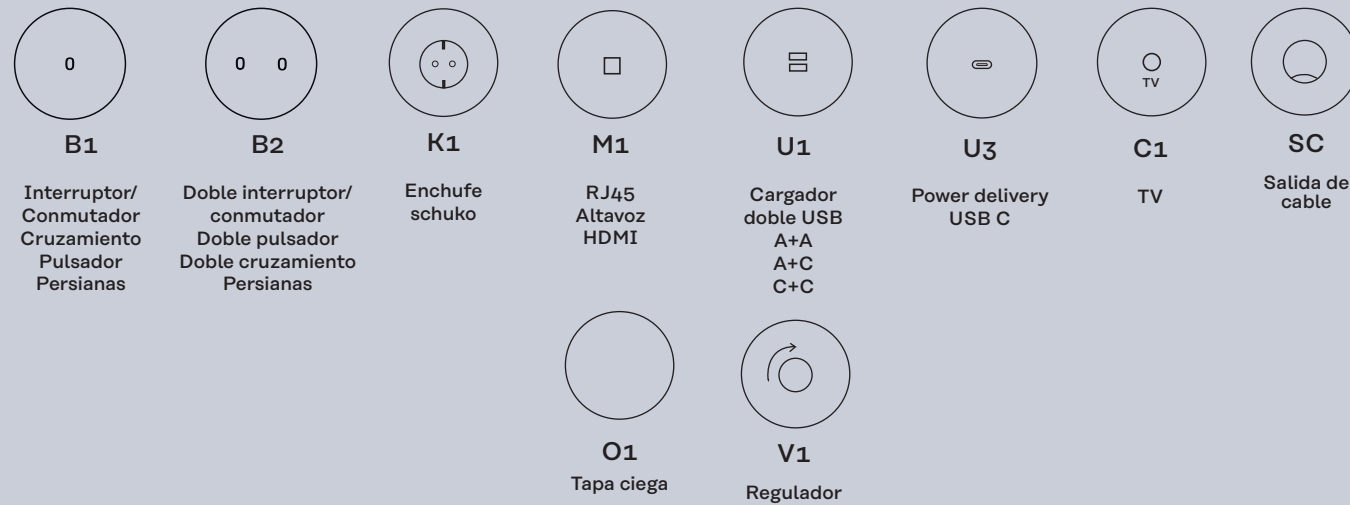

Disponible para pedidos a partir de octubre de 2024

Codificaciones de las funciones

Montaje en la pared

Recomendaciones :

Atención, usar únicamente los mecanismos redondos de la colección Iris by MODELEC.