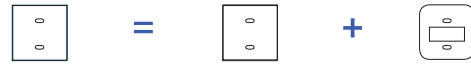

Para un completo, hay que coger una placa y un mecanismo correspondientes.

Por ejemplo : Placa + Mecanismo

Mecanismos simples

Para placas con domótica

	Referencia	PVP sin IVA
-302G Mecanismo KNX 2 botones	087-302G	139,90 €
-304G Mecanismo KNX 4 botones	087-304G	155,70 €
-306G Mecanismo KNX 6 botones	087-306G	197,20 €
-312G Mecanismo KNX 2 botones + 2 LED	087-312G	160,10 €
-314G Mecanismo KNX 4 botones + 4 LED	087-314G	199,50 €
-316G Mecanismo KNX 6 botones + 6 LED	087-316G	264,30 €
-322G Mecanismo KNX 2 botones + 2 LED + infrarojo	087-322G	175,00 €
-324G Mecanismo KNX 4 botones + 4 LED + infrarojo	087-324G	218,50 €
-642G Mecanismo detector de presencia KNX 1,1m blanco	087-642G	350,00 €
-643G Mecanismo detector de presencia KNX 2,2m blanco	087-643G	420,00 €
-652G Mecanismo detector de presencia KNX 1,1m negro	087-652G	350,00 €
-653G Mecanismo detector de presencia KNX 2,2m negro	087-653G	420,00 €
-331G Mecanismo termostato KNX negro	087-331G	525,00 €