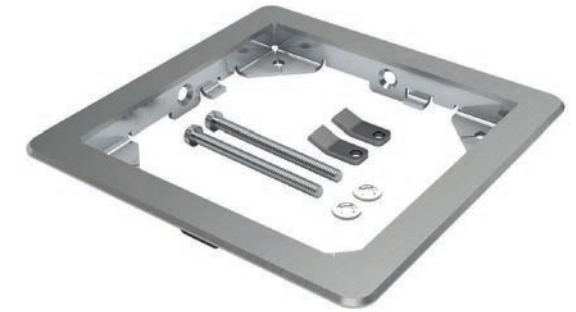

Posibilidad de unir las cajas de empotrar mediante mortajas y espigas.

Kit terraza para enchufes de suelo estancos BUBOX CLASSIC

Dimensiones exteriores del kit de terraza: 125x125mm
Dimensiones de corte del kit terraza : 108x108mm

Latón cepillado neutro /1	Acero inoxidable cepillado 316L /2
---------------------------------	--

BFC108-		Kit de terraza para instalación en suelos técnicos y/o suelos elevados (⚠ tornillos de acero inoxidable) Compatible sólo con BUBOX LINE	BFC108/1	BFC108/2
		PVP sin IVA	139,00 €	119,00 €

BUBOX BY MODELEC

BUBOX CLASSIC

LLAVES DE APERTURA BUBOX CLASSIC

KIT TERRAZA INOX BUBOX CLASSIC

CAJA EMPOTRADA BUBOX CLASSIC

1▪ Bubox Classic, acero inoxidable 316L, enchufe de suelo y kit de terraza

BUBOX BY MODELEC