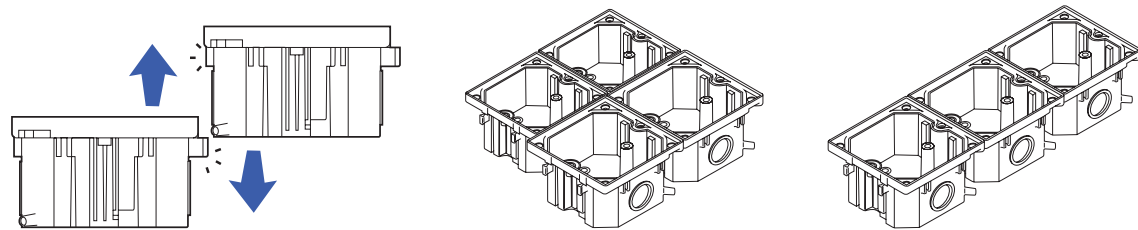

BUBOX BY MODELEC

BUBOX CLASSIC

KIT Y ACCESORIOS PARA ENCHUFES DE SUELO ESTANCOS BUBOX CLASSIC

⚠ La caja empotrada BUBOX y las llaves de apertura de las tapas son **accesorios esenciales** para una buena instalación de los enchufes de suelo estancos BUBOX.

Llave plana y llave Allen para enchufes de suelo estancos BUBOX CLASSIC

Referencias

BFP001-		Llave para enchufes de suelo con apertura estándar	BFP001
		PVP sin IVA	9,00 €
BFP002-		Llave Allen para enchufes de suelo con apertura de seguridad	BFP002
		PVP sin IVA	2,90 €

Caja de empotrada para enchufes de suelo estancos BUBOX CLASSIC

dimensiones de la caja de empotrada : 100x100x59mm

Referencia

BFC160-		Caja empotrada con el tubo de drenaje anticondensación BUBOX CLASSIC	BFC160
		PVP sin IVA	29,75 €

⚠ La caja se tiene que instalar necesariamente con los enchufes de suelos **BUBOX CLASSIC**
(ref : BFC1XX/X)

Posibilidad de unir las cajas de empotrar mediante mortajas y espigas.

Kit terraza para enchufes de suelo estancos BUBOX CLASSIC

Dimensiones exteriores del kit de terraza: 125x125mm
Dimensiones de corte del kit terraza : 108x108mm

Latón cepillado neutro /1	Acero inoxidable cepillado 316L /2

BFC108-		Kit de terraza para instalación en suelos técnicos y/o suelos elevados (⚠ tornillos de acero inoxidable) Compatible sólo con BUBOX LINE	BFC108/1	BFC108/2
		PVP sin IVA	139,00 €	119,00 €