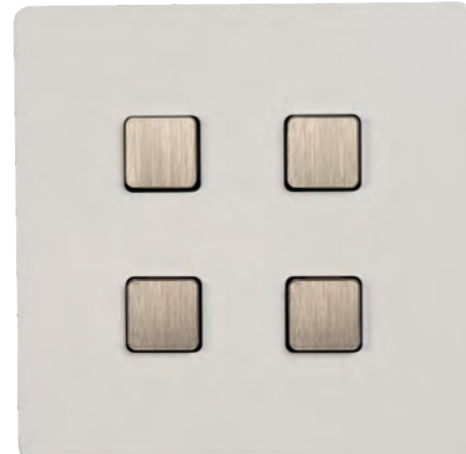

## SINGLE PLATES - SQUARE FLAT BUTTONS

A complete device consists of a plate and a mechanism with pre-wired input THEBEN module.

#### Single plates - Square flat buttons

Single plate dimensions: 80x80x5mm

	Brushed Nickel	Brushed Brass	Gun Metal	Old Bronze	Matt White	Matt Black	Matt Blue	Matt Ivory	Sanded Nickel	Sanded Brass	STB Steel	Varnished Mirror Brass	QPC Brass
	511	512	514	517	521	522	523	524	531	532	541	542	543
Recommended flat button finish	NICKEL	BRASS	GUN METAL	OLD BRONZE	WHITE	BLACK	MATT BLUE	IVORY	IVORY	IVORY	STEEL	BRASS	BRASS
668-  Single plate 1 square flat button slot	668-511M	668-512M	668-514M	668-517M	668-521M	668-522M	668-523M	668-524M	668-531M	668-532M	668-541M	668-542M	668-543M
669-  Single plate 2 square flat buttons slots	669-511M	669-512M	669-514M	669-517M	669-521M	669-522M	669-523M	669-524M	669-531M	669-532M	669-541M	669-542M	669-543M
670-  Single plate 3 square flat buttons slots	670-511M	670-512M	670-514M	670-517M	670-521M	670-522M	670-523M	670-524M	670-531M	670-532M	670-541M	670-542M	670-543M
677-  Single plate 3 square flat buttons L-shaped slots	677-511M	677-512M	677-514M	677-517M	677-521M	677-522M	677-523M	677-524M	677-531M	677-532M	677-541M	677-542M	677-543M
671-  Single plate 4 square flat buttons slots	671-511M	671-512M	671-514M	671-517M	671-521M	671-522M	671-523M	671-524M	671-531M	671-532M	671-541M	671-542M	671-543M
672-  Single plate 5 square flat buttons slots	672-511M	672-512M	672-514M	672-517M	672-521M	672-522M	672-523M	672-524M	672-531M	672-532M	672-541M	672-542M	672-543M
RETAIL PRICE EX TAX	85,90 €	85,90 €	95,00 €	95,00 €	82,50 €	82,50 €	82,50 €	82,50 €	84,50 €	84,50 €	77,30 €	96,50 €	96,50 €