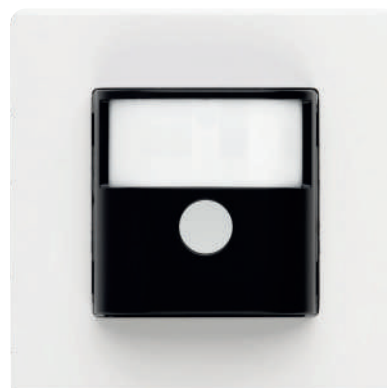

COLLEZIONE CONFIDENCE
424. BIANCO BRILLANTE