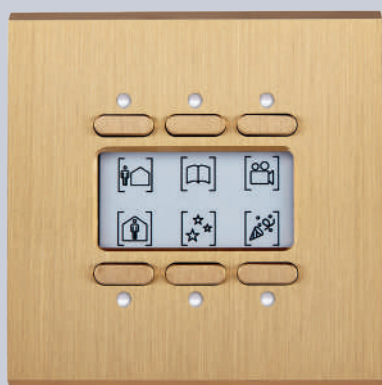

DOMOTICA INTEGRATA

Collezione Confidence

La soluzione integrata è un'offerta chiavi in mano, che comprende un Meccanismo MODELEC con KNX nativo integrato: il punto di riferimento per le installazioni domotiche.

Il software **KNX easy di Hager** semplifica l'installazione e la configurazione. Offre infinite possibilità: fino a **6 comandi sulla stessa placca**, con o senza led (LED, infrarossi).

Oltre alle funzioni tradizionali (ON/OFF o dimmerazione), è possibile optare per un Sensore di movimento o un termostato collegato a KNX da abbinare ai comandi Pulsante.

La nostra offerta di **domotica integrata** è disponibile solo per la **Collezione Confidence**.

COLLEZIONE CONFIDENCE
410. OTTONE SPAZZOLATO