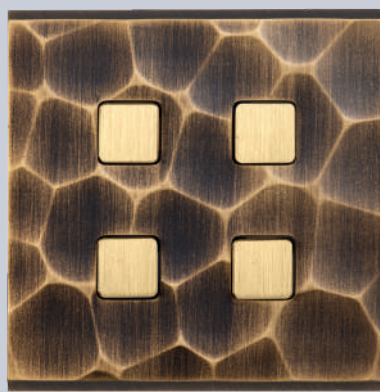

COLLEZIONE FASCINATION
435. FAUVE