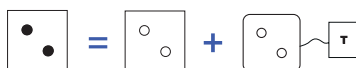

HOME AUTOMATION

Semi-integrated home automation

SQUARE AND ROUND FLAT LED BUTTONS MECHANISMS FOR SINGLE COVER PLATES

Our mechanisms are pre-wired with a THEBEN input module.

■ Confidence Collection

■ Fascination Collection

Example : cover plate + mechanism

Square flat buttons with LED mechanisms for single cover plates

	Matt Black	Brushed Brass	Brushed Steel	Matt White	Gun Metal	Mirror Chrome	Old Bronze	Satin Nickel	Satin Brass	Mirror Gold	Satin Copper	White Enamel	RETAIL PRICE EX TAX
	408	410	412	413	414	415	417	418	419	421	423	424	
-668G-LT Mechanism 1 square flat button with LED	076-668G408-LT	076-668G410-LT	076-668G412-LT	076-668G413-LT	076-668G414-LT	076-668G415-LT	076-668G417-LT	076-668G418-LT	076-668G419-LT	076-668G421-LT	076-668G423-LT	076-668G424-LT	111,00 €
-669G-LT Mechanism 2 square flat buttons with LED	076-669G408-LT	076-669G410-LT	076-669G412-LT	076-669G413-LT	076-669G414-LT	076-669G415-LT	076-669G417-LT	076-669G418-LT	076-669G419-LT	076-669G421-L	076-669G423-LT	076-669G424-LT	179,20 €
-670G-LT Mechanism 3 square flat buttons with LED	076-670G408-LT	076-670G410-LT	076-670G412-LT	076-670G413-LT	076-670G414-LT	076-670G415-LT	076-670G417-LT	076-670G418-LT	076-670G419-LT	076-670G421-LT	076-670G423-LT	076-670G424-LT	269,80 €
-677G-LT Mechanism 3 square flat buttons L-shaped with LED	076-677G408-LT	076-677G410-LT	076-677G412-LT	076-677G413-LT	076-677G414-LT	076-677G415-LT	076-677G417-LT	076-677G418-LT	076-677G419-LT	076-677G421-LT	076-677G423-LT	076-677G424-LT	269,80 €
-671G-LT Mechanism 4 square flat buttons with LED	076-671G408-LT	076-671G410-LT	076-671G412-LT	076-671G413-LT	076-671G414-LT	076-671G415-LT	076-671G417-LT	076-671G418-LT	076-671G419-LT	076-671G421-L	076-671G423-LT	076-671G424-LT	375,30 €

Round flat buttons with LED mechanisms for single cover plates