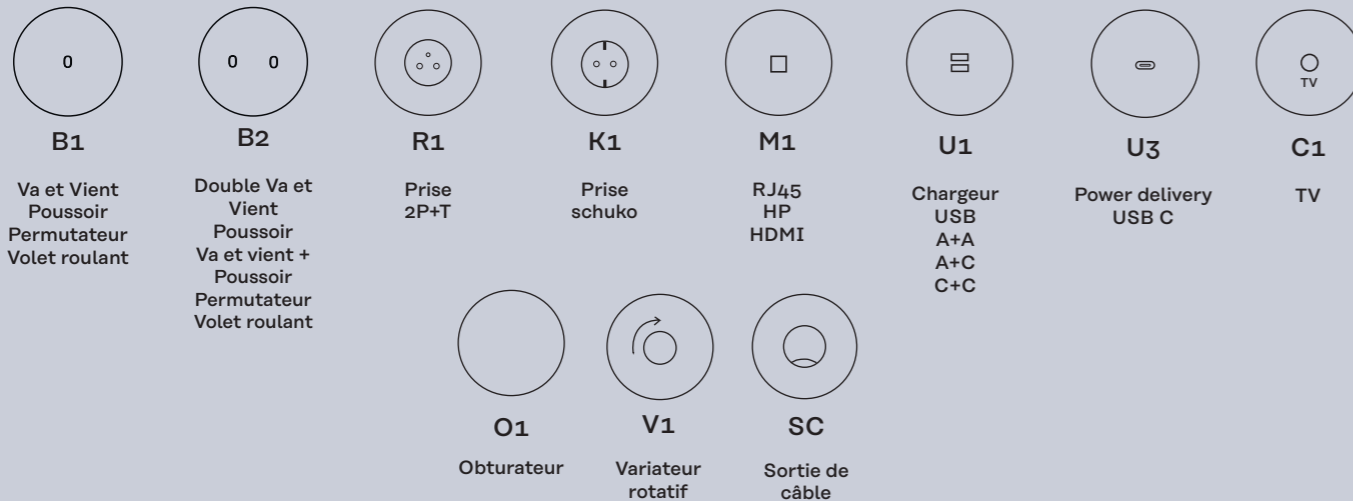

FAÇADE LAITON CHROME MIROIR - 375

1 LEVIER ACIER - 073-101IG

INFORMATIONS TECHNIQUES

Dimensions de la façade

Diamètre façade simple
Ø79,5 x 7,5mm

Disponible à la commande à partir d'Octobre 2024

Codification des Fonctions