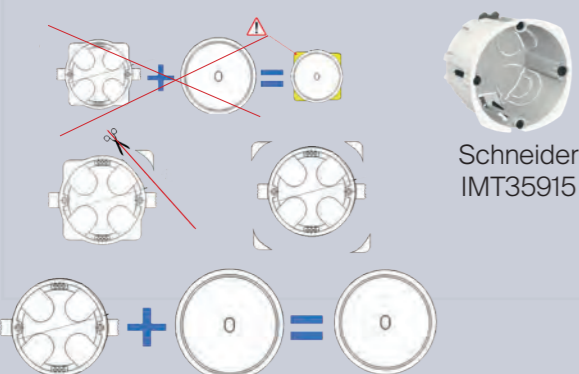

FAÇADE LAITON CHROME MIROIR - 375

1 LEVIER ACIER - 073-101IG

INFORMATIONS TECHNIQUES

Dimensions de la façade

Diamètre façade simple
Ø79,5 x 7,5mm

Disponible à la commande à partir d'Octobre 2024

Codification des Fonctions

Fixation - Montage

Recommandations :

Attention, utiliser uniquement les mécanismes circulaires de la collection Iris by MODELEC.

Pour plus de confort, veuillez utiliser des boîtes d'encastrement standard diamètre 68 mm et profondeur 50 mm.

Montage : encastré

Montage façade : magnétique

Câblage : nos produits sont homologués sans raccordement à la terre

IMPORTANT

Collection Iris by MODELEC

Couper les oreilles du boîtier d'encastrement ou choisir la référence ci-dessous :