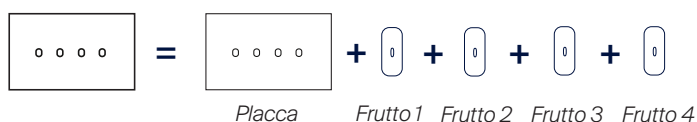

COLLEZIONE DÉSIR

Placche con leva

FRUTTI A CONNESSIONE VELOCE A LEVE GOCCIA - PER PLACCHE 4 (504) O 6 MODULI (506)

QUESTI FRUTTI SONO UTILIZZATI SOLO CON LE PLACCHE 4 MODULI O 6 MODULI

Una composizione completa è costituita da : uno o più frutti delle funzioni desiderate (già complete di supporto), più la placca corrispondente alla configurazione desiderata.

Esempio: Placca + frutti

I supporti per i frutti sono inclusi nella spedizione dei frutti.

Frutti a connessione veloce per placche 4 o 6 moduli

	NOVITÀ								
	LEVA NERA ● 087-...INO	PAP SENZA IVA	LEVA ACCIAIO ● 087-...IAC	PAP SENZA IVA	LEVA OTTONE OPACO ● 087-...IOR	LEVA OTTONE BRILLANTE ● 087-...ILB	PAP SENZA IVA	LEVA BIANCA ● 087-...IBL	PAP SENZA IVA
-1010I o Frutto DUO* 1 leva	087-1010INO	18,00 €	087-1010IAC	10,00 €	087-1010IOR	087-1010ILB	17,40 €	087-1010IBL	18,00 €
-1060I o Frutto invertitore	087-1060INO	58,60 €	087-1060IAC	57,30 €	087-1060IOR	087-1060ILB	58,60 €	087-1060IBL	58,60 €
-1180I o o Frutto tapparella interruttore/deviatore	087-1180INO	53,20 €	087-1180IAC	44,10 €	087-1180IOR	087-1180ILB	44,80 €	087-1180IBL	53,20 €
-1280I o o Frutto tapparella pulsante	087-1280INO	53,20 €	087-1280IAC	44,10 €	087-1280IOR	087-1280ILB	44,80 €	087-1280IBL	53,20 €