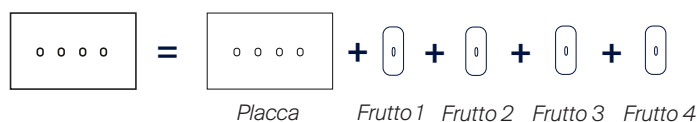

Per qualsiasi altra composizione che include funzioni diverse dalle leve, si prega di contattare il nostro servizio commerciale

COLLEZIONE DÉSIR

Placche con leva

PLACCHE 4 MODULI (504)

Una composizione completa è costituita da : uno o più frutti delle funzioni desiderate (già complete di supporto), più la placca corrispondente alla configurazione desiderata.

Esempio: Placca + frutti

I supporti per i frutti sono inclusi nella spedizione dei frutti.

Placche 4 moduli

Dimensioni della placca 4 moduli:
190x80x6mm

		Nero opaco	Bianco opaco	Alluminio opaco	Dorato opaco
		818	820	822	824
Colore del supporto della leva		BIANCO	NERO	BIANCO	NERO
4134-	Placca 4 fori per leve	4134-818	4134-820	4134-822	4134-824
4133-	Placca 3 fori per leve	4133-818	4133-820	4133-822	4133-824
4197-	Placca 4 moduli (504)	4197-818	4197-820	4197-822	4197-824
4182-	Placca 1 prese bipasso italia o presa schuko italia + 1 doppio caricatore USB	4182-818	4182-820	4182-822	4182-824
4182-CC	Placca 1 prese bipasso italia o presa schuko italia + 1 doppio caricatore USB C+C	4182-818-CC	4182-820-CC	4182-822-CC	4182-824-CC
4184-	Placca 3 prese bipasso italia o 1 presa bipasso + presa schuko italia + 1 foro connettore	4184-818	4184-820	4184-822	4184-824
4185-	Placca 1 presa bipasso italia + 1 doppio caricatore USB + 1 TV	4185-818	4185-820	4185-822	4185-824
4185-CC	Placca 1 presa bipasso italia + 1 doppio caricatore USB C+C + 1 TV	4185-818-CC	4185-820-CC	4185-822-CC	4185-824-CC
4186-	Placca 1 presa bipasso italia + 2 fori connettori + 1 TV	4186-818	4186-820	4186-822	4186-824
4187-	Placca 1 doppio caricatore USB + TV/FM/SAT	4187-818	4187-820	4187-822	4187-824
4187-CC	Placca 1 doppio caricatore USB C+C + TV/FM/SAT	4187-818-CC	4187-820-CC	4187-822-CC	4187-824-CC
4188-	Placca 2 fori connettori + TV/FM/SAT	4188-818	4188-820	4188-822	4188-824
4195-	Placca 4 fori connettori	4195-818	4195-820	4195-822	4195-824
PREZZO AL PUBBLICO SENZA IVA		49,10 €	49,10 €	49,10 €	49,10 €