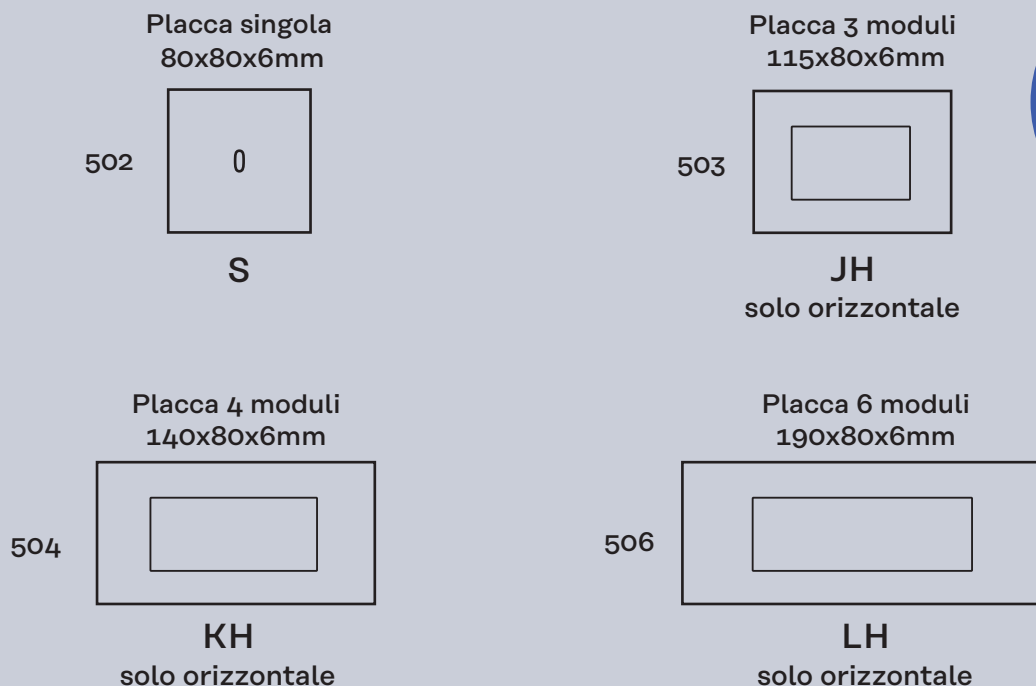

INFORMAZIONI TECNICHE

Dimensioni delle placche

Crea le tue composizioni utilizzando il nostro configuratore online
www.config.modelec.com

Codificazione delle funzioni