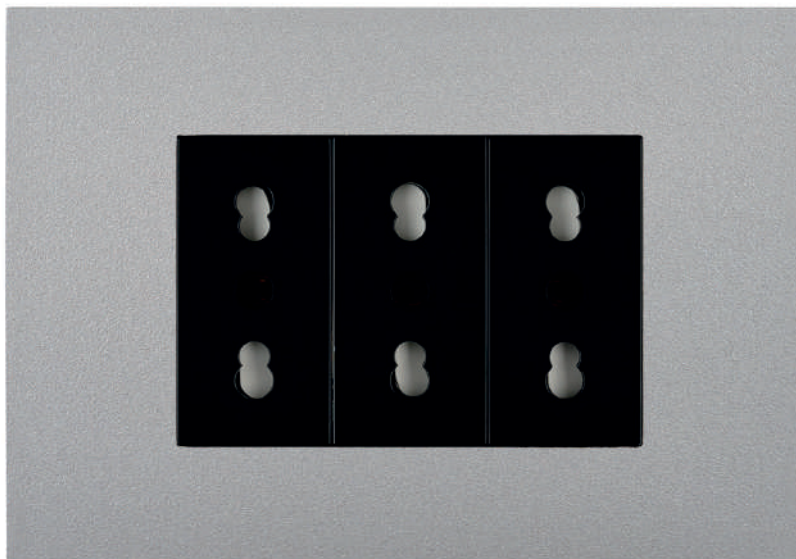

COLLEZIONE DÉSIR

Placche con leva

LE PLACCHE - FORMATO 3 MODULI (503)

Una composizione completa richiede una placca ed un meccanismo corrispondente alla funzione desiderata.

Placche 3 moduli

Dimensioni della placca 3 moduli: 115x80x6mm

COLLEZIONE DÉSIR

Placche con leva

FRUTTI A CONNESSIONE VELOCE A LEVE GOCCIA - PER PLACCHE 4 (504) O 6 MODULI (506)

QUESTI FRUTTI SONO UTILIZZATI SOLO CON LE PLACCHE 4 MODULI O 6 MODULI

Una composizione completa è costituita da : uno o più frutti delle funzioni desiderate (già complete di supporto), più la placca corrispondente alla configurazione desiderata.