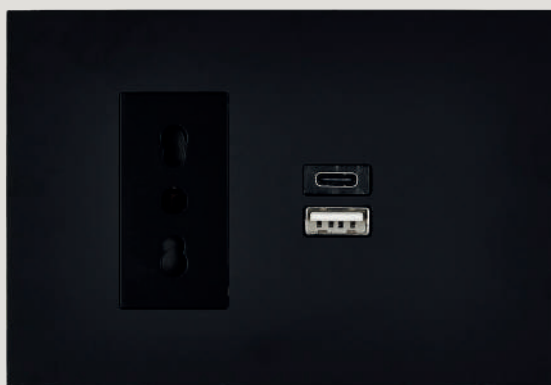

2 ▪ Collezione Désir,
Bianco opaco, 1 leva
cilindrica acciaio

FORMATI E FINITURE

PLACCA BIANCO OPACO - 820

2 LEVE DUO* A GOCCIA BIANCO - 087-020BBL

PLACCA ALU OPACO - 822

1 LEVA DUO* CILINDRICA ACCIAIO - 087-3131BDAC

PLACCA NERO OPACO - 818

PRESA BIPASSO E CARICATORE USB A+C - 087-3182BNAC

DUO*: Possibilità di trasformare il frutto interruttore/deviatore in frutto pulsante esercitando una semplice pressione con il cacciavite.
[Ulteriori informazioni p.286](#)