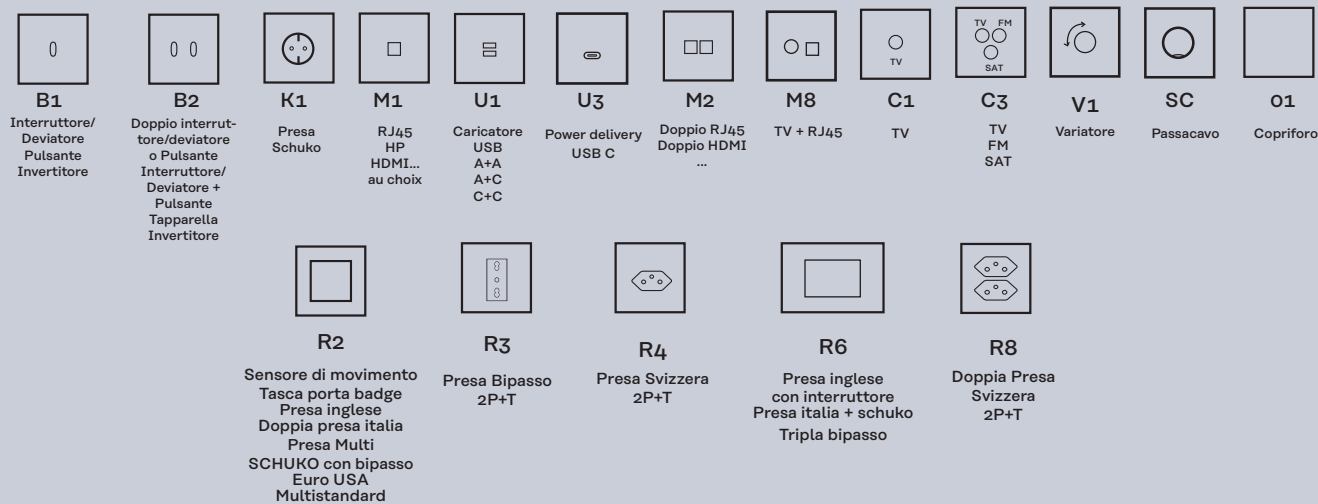

PLACCA NERO OPACO - 818

PRESA BIPASSO E CARICATORE USB A+C - 087-3182BNAC

DUO*: Possibilità di trasformare il frutto interruttore/deviatore in frutto pulsante esercitando una semplice pressione con il cacciavite.
[Ulteriori informazioni p.286](#)

INFORMAZIONI TECNICHE

Dimensioni delle placche

Crea le tue composizioni utilizzando il nostro configuratore online
www.config.modelec.com

Codificazione delle funzioni

Montaggio da incasso

Raccomandazioni:

Per un maggior comfort, si consiglia di utilizzare scatole da incasso standard con profondità di 50 mm.