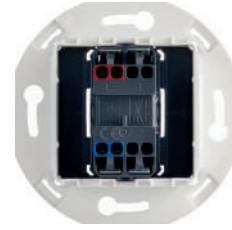

For the Iris by MODELEC Collection, use only circular mechanisms.

For the flush-mounted box, please refer to page 323.

Automatic connection mechanisms	BLACK TOGGLE	RETAIL PRICE	STEEL TOGGLE	RETAIL PRICE	MATT BRASS TOGGLE	SHINY BRASS TOGGLE	RETAIL PRICE	WHITE TOGGLE	RETAIL PRICE
	● 087-...WNO	EX TAX	● 087-... WAC	EX TAX	● 087-... WOR	● 087-...WLB	EX TAX	● 087-...WBL	EX TAX
-010W DUO* mechanism 1 toggle	087-010WNO	18,90 €	087-010WAC	10,50 €	087-010WOR	087-010WLB	18,30 €	087-010WBL	18,90 €
-020W DUO* mechanism 2 toggles	087-020WNO	38,00 €	087-020WAC	21,20 €	087-020WOR	087-020WLB	36,40 €	087-020WBL	38,00 €
-060W Mechanism 1 cross switch toggle	087-060WNO	61,60 €	087-060WAC	60,20 €	087-060WOR	087-060WLB	61,60 €	087-060WBL	61,60 €
-050W Mechanism 2 cross switch toggles	087-050WNO	118,20 €	087-050WAC	113,40 €	087-050WOR	087-050WLB	118,20 €	087-050WBL	118,20 €
-180W Mechanism 2 roller shutter two-way toggles	087-180WNO	55,90 €	087-180WAC	46,40 €	087-180WOR	087-180WLB	47,10 €	087-180WBL	55,90 €
-280W Mechanism 2 roller shutter push-toggles	087-280WNO	55,90 €	087-280WAC	46,40 €	087-280WOR	087-280WLB	47,10 €	087-280WBL	55,90 €