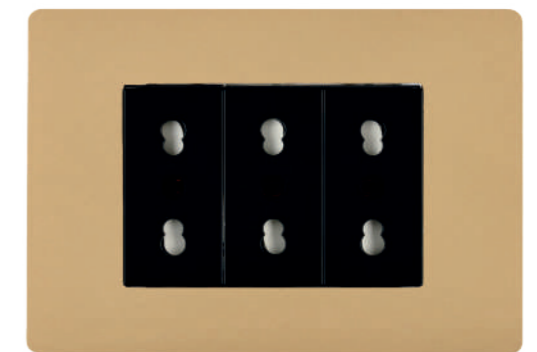

532. Sanded brass