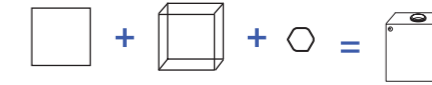

A complete wall box device consists of a wall box, a mechanism, a corresponding cover plate and junction ring(s).

Narrow wall boxes

Narrow wall boxes dimensions : 40x80x45mm

	Matt Black	Brushed Brass	Brushed Steel	Matt White	Gun Metal	Mirror Chrome	Old Bronze	Satin Nickel	Satin Brass	Mirror Gold	Satin Copper	White Enamel
	408	410	412	413	414	415	417	418	419	421	423	424
560E- Narrow wall box without slot	560-408-E	560-410-E	560-412-E	560-413-E	560-414-E	560-415-E	560-417-E	560-418-E	560-419-E	560-421-E	560-423-E	560-424-E
08 561E- Narrow wall box 1 slot	561-408-E	561-410-E	561-412-E	561-413-E	561-414-E	561-415-E	561-417-E	561-418-E	561-419-E	561-421-E	561-423-E	561-424-E
562E- Narrow wall box 2 slots	562-408-E	562-410-E	562-412-E	562-413-E	562-414-E	562-415-E	562-417-E	562-418-E	562-419-E	562-421-E	562-423-E	562-424-E
RETAIL PRICE EX TAX	89,60 €	89,60 €	89,60 €	89,60 €	98,10 €	103,50 €	101,40 €	100,00 €	100,00 €	122,10 €	100,00 €	125,80 €