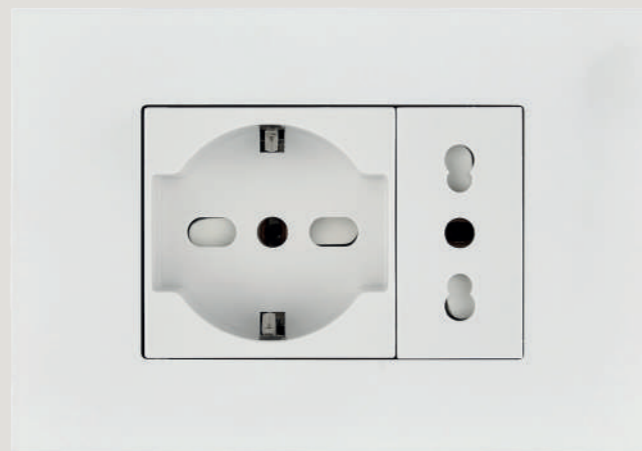

DÉSIR COLLECTION

International range

INTERNATIONAL SOCKETS MECHANISMS - SWITZERLAND - ITALY - EURO US - UK
These mechanisms can be used for single or 3 modules cover plates.

Example : cover plate + mechanism

3 modules mechanisms - 2P+E socket and schuko socket

		MECHANISMS REFERENCES	RETAIL PRICE EX TAX
-3191G		3 modules mechanism 1 2P+E socket (503)	087-3191B 13,30 €
-3191G-K		3 modules mechanism 1 schuko socket (503)	087-3191B-K 13,30 €

International sockets - single and 3 modules mechanisms

			WHITE MECHANISM	BLACK MECHANISM	RETAIL PRICE EX TAX
SWITZERLAND	-780B -781B		087-780B	087-781B	16,60 €
	-785B -786B		087-785B	087-786B	33,10 €
ITALY	-790B -791B		087-790B	087-791B	16,60 €
	-3190BB -3190BN		087-3190BB	087-3190BN	16,60 €
	-795B -796B		087-795B	087-796B	33,10 €
	-3199BB -3199BN		087-3199BB	087-3199BN	33,10 €
	-625B -626B		087-625B	087-626B	22,70 €
	-3199BIB -3199BIN		087-3199BIB	087-3199BIN	22,70 €
	-3197BBIB -3197BBIN		087-3197BBIB	087-3197BBIN	39,20 €
	-3197BBB -3197BBN		087-3197BBB	087-3197BBN	49,70 €
EURO US	-740B -741B		087-740B	087-741B	22,70 €
GREAT BRITAIN	-760B -761B		087-760B	087-761B	22,70 €
	-3197BUKCB -3197BUKCN		087-3197BUKCB	087-3197BUKCN	26,50 €
MULTI STANDARD	-720B -730B		087-720B	087-730B	23,50 €