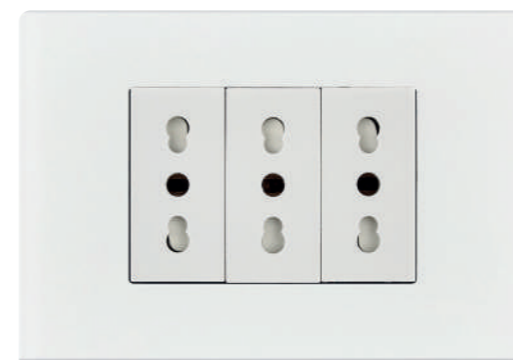

413. Matt white