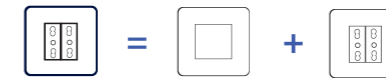

CONFIDENCE COLLECTION

International range

INTERNATIONAL SOCKETS MECHANISMS - SWITZERLAND - ITALY - EURO US - UK

These mechanisms can be used for single or 3 modules cover plates.

Example cover plate + mechanism

3 modules mechanisms - 2P+E socket and schuko socket

		MECHANISMS REFERENCES	RETAIL PRICE EX TAX
-3191G		3 modules mechanism 1 2P+E socket (503)	087-3191G 13,30 €
-3191G-K		3 modules mechanism 1 schuko socket (503)	087-3191G-K 13,30 €

International sockets - single and 3 modules mechanisms

			WHITE MECHANISM	BLACK MECHANISM	RETAIL PRICE EX TAX	
SWITZERLAND	-780G -781G		087-780G	087-781G	16,60 €	
	-785G -786G		087-785G	087-786G	33,10 €	
ITALY	-790G -791G		087-790G	087-791G	16,60 €	
	-3190GB -3190GN		087-3190GB	087-3190GN	16,60 €	
	-795G -796G		087-795G	087-796G	33,10 €	
	-3199GB -3199GN		087-3199GB	087-3199GN	33,10 €	
ITALY	-625G -626G		087-625G	087-626G	22,70 €	
	-3199GIB -3199GIN		087-3199GIB	087-3199GIN	22,70 €	
	-3197GBIB -3197GBIN		087-3197GBIB	087-3197GBIN	39,20 €	
ITALY	-3197GBB -3197GBN		087-3197GBB	087-3197GBN	49,70 €	
	EURO US	-740G -741G		087-740G	087-741G	22,70 €
GREAT BRITAIN	-760G -761G		087-760G	087-761G	22,70 €	
	-3197GUKCB -3197GUKCN		087-3197GUKCB	087-3197GUKCN	26,50 €	
MULTI STANDARD	-720G -730G		087-720G	087-730G	23,50 €	

1▪ Confidence Collection, Brushed steel, double swiss socket