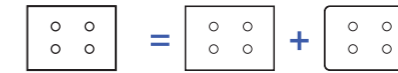

Round PUSH button - 3 modules cover plates

3 modules cover plate dimensions: 115x80x5mm

	Jade	Ombre	Coslan	Onde	Atlas	Fauve
	434	439	430	432	433	435
Recommended PUSH button color	BLACK	BLACK	GILT	GILT	GILT	GILT
3141-	3141-434M	3141-439M	3141-430M	3141-432M	3141-433M	3141-435M
3142-	3142-434M	3142-439M	3142-430M	3142-432M	3142-433M	3142-435M
3144-	3144-434M	3144-439M	3144-430M	3144-432M	3144-433M	3144-435M
3143-	3143-434M	3143-439M	3143-430M	3143-432M	3143-433M	3143-435M
3145-	3145-434M	3145-439M	3145-430M	3145-432M	3145-433M	3145-435M
3148-	3148-434M	3148-439M	3148-430M	3148-432M	3148-433M	3148-435M
3147-	3147-434M	3147-439M	3147-430M	3147-432M	3147-433M	3147-435M
3169-	3169-434M	3169-439M	3169-430M	3169-432M	3169-433M	3169-435M
PRIX PUBLIC HT	205,50 €	302,90 €	271,60 €	271,60 €	271,60 €	271,60 €