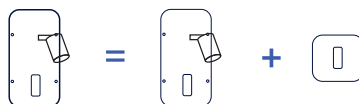

M COLLECTION

Reading lights

DOUBLE COVER PLATES FOR «TUBE» READING LIGHTS AND SPOTLIGHTS

A complete switch, consisting of a cover plate and a single mechanism for the functions required.

Example : cover plate + mechanism

Single cover plates for reading lights and spotlight "TUBE"

Single-cover plate dimensions: 80x151x5mm

	Brushed Nickel	Brushed Brass	Gun Metal	Old Bronze	Matt White	Matt Black	RL Blue	Matt Ivory	Sanded Nickel	Sanded Brass	STB Steel	Varnished Mirror Brass	QPC Brass
	511	512	514	517	521	522	523	524	531	532	541	542	543
Recommended button finish	STEEL	BRASS	BLACK	OLD BRONZE	WHITE	BLACK	BLACK	BRASS	STEEL	GILT	BLACK	GILT	GILT
221- Cover plate 1 spotlight	221-511	221-512	221-514	221-517	221-521	221-522	221-523	221-524	221-531	221-532	221-541	221-542	221-543
222- Cover plate 1 button slot + 1 spotlight	222-511	222-512	222-514	222-517	222-521	222-522	222-523	222-524	222-531	222-532	222-541	222-542	222-543
224- Cover plate 2 buttons slots + 1 spotlight	224-511	224-512	224-514	224-517	224-521	224-522	224-523	224-524	224-531	224-532	224-541	224-542	224-543
RETAIL PRICE EX TAX	305,10 €	305,10 €	332,30 €	332,30 €	290,30 €	290,30 €	290,30 €	290,30 €	294,70 €	294,70 €	291,30 €	331,40 €	331,40 €
631- Cover plate 1 flexible reading light 20 cm	631-511	631-512	631-514	631-517	631-521	631-522	631-523	631-524	631-531	631-532	631-541	631-542	631-543
632- Cover plate 1 flexible reading light 20 cm + 1 button slot	632-511	632-512	632-514	632-517	632-521	632-522	632-523	632-524	632-531	632-532	632-541	632-542	632-543
634- Cover plate 1 flexible reading light 20 cm + 2 buttons slots	634-511	634-512	634-514	634-517	634-521	634-522	634-523	634-524	634-531	634-532	634-541	634-542	634-543
RETAIL PRICE EX TAX	324,90 €	324,90 €	352,70 €	352,70 €	310,70 €	310,70 €	310,70 €	310,70 €	315,10 €	315,10 €	321,30 €	331,50 €	331,50 €
641- Cover plate 1 flexible reading light 30 cm	641-511	641-512	641-514	641-517	641-521	641-522	641-523	641-524	641-531	641-532	641-541	641-542	641-543
642- Cover plate 1 flexible reading light 30 cm + 1 button slot	642-511	642-512	642-514	642-517	642-521	642-522	642-523	642-524	642-531	642-532	642-541	642-542	642-543
644- Cover plate 1 flexible reading light 30 cm + 2 buttons slots	644-511	644-512	644-514	644-517	644-521	644-522	644-523	644-524	644-531	644-532	644-541	644-542	644-543
RETAIL PRICE EX TAX	330,10 €	330,10 €	339,20 €	339,20 €	315,90 €	315,90 €	315,90 €	315,90 €	320,30 €	320,30 €	326,60 €	347,10 €	347,10 €