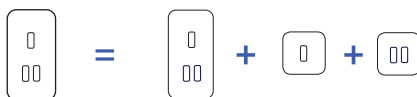

Double vertical cover plate

Double cover plate dimensions:
80x151x5mm

		Brushed Nickel	Brushed Brass	Gun Metal	Old Bronze	Matt White	Matt Black	RL Blue	Matt Ivory	Sanded Nickel	Sanded Brass	STB Steel	Varnished Mirror Brass	QPC Brass
		511	512	514	517	521	522	523	524	531	532	541	542	543
	Recommended button finish	NICKEL	BRASS	GUN METAL	OLD BRONZE	WHITE	BLACK	RL BLUE	IVORY	IVORY	IVORY	STEEL	BRASS	BRASS
152-	Cover plate 2 buttons slots	152-511M	152-512M	152-514M	152-517M	152-521M	152-522M	152-523M	152-524M	152-531M	152-532M	152-541M	152-542M	152-543M
155-	Cover plate 1 button slot + 2 buttons slots	155-511M	155-512M	155-514M	155-517M	155-521M	155-522M	155-523M	155-524M	155-531M	155-532M	155-541M	155-542M	155-543M
SYM 155-	Cover plate 2 buttons slots + 1 button slot	SYM155-511M	SYM155-512M	SYM155-514M	SYM155-517M	SYM155-521M	SYM155-522M	SYM155-523M	SYM155-524M	SYM155-531M	SYM155-532M	SYM155-541M	SYM155-542M	SYM155-543M
154-	Cover plate 4 buttons slots	154-511M	154-512M	154-514M	154-517M	154-521M	154-522M	154-523M	154-524M	154-531M	154-532M	154-541M	154-542M	154-543M
280-	Cover plate double socket 2P+E	280-511M	280-512M	280-514M	280-517M	280-521M	280-522M	280-523M	280-524M	280-531M	280-532M	280-541M	280-542M	280-543M
281-	Cover plate 1 button slot + 1 socket 2P+E	281-511M	281-512M	281-514M	281-517M	281-521M	281-522M	281-523M	281-524M	281-531M	281-532M	281-541M	281-542M	281-543M
SYM 281-	Cover plate 1 socket 2P+E + 1 button slot	SYM281-511M	SYM281-512M	SYM281-514M	SYM281-517M	SYM281-521M	SYM281-522M	SYM281-523M	SYM281-524M	SYM281-531M	SYM281-532M	SYM281-541M	SYM281-542M	SYM281-543M
282-	Cover plate 2 buttons slots + 1 socket 2P+E	282-511M	282-512M	282-514M	282-517M	282-521M	282-522M	282-523M	282-524M	282-531M	282-532M	282-541M	282-542M	282-543M
283-	Cover plate 1 socket 2P+E + 1 MEDIA slot	283-511M	283-512M	283-514M	283-517M	283-521M	283-522M	283-523M	283-524M	283-531M	283-532M	283-541M	283-542M	283-543M
285-	Cover plate 1 socket 2P+E + TV/FM/SAT slots	285-511M	285-512M	285-514M	285-517M	285-521M	285-522M	285-523M	285-524M	285-531M	285-532M	285-541M	285-542M	285-543M
286-	Cover plate 1 MEDIA slot + 1 MEDIA slot	286-511M	286-512M	286-514M	286-517M	286-521M	286-522M	286-523M	286-524M	286-531M	286-532M	286-541M	286-542M	286-543M
293-	Cover plate 1 button slot + 1 double USB charger slot	293-511M	293-512M	293-514M	293-517M	293-521M	293-522M	293-523M	293-524M	293-531M	293-532M	293-541M	293-542M	293-543M
SYM 293-	Cover plate 1 double USB charger slot + 1 button slot	SYM293-511M	SYM293-512M	SYM293-514M	SYM293-517M	SYM293-521M	SYM293-522M	SYM293-523M	SYM293-524M	SYM293-531M	SYM293-532M	SYM293-541M	SYM293-542M	SYM293-543M
RETAIL PRICE EX TAX		160,10 €	160,10 €	162,60 €	162,60 €	123,50 €	123,50 €	123,50 €	123,50 €	135,00 €	135,00 €	118,10 €	167,30 €	167,30 €