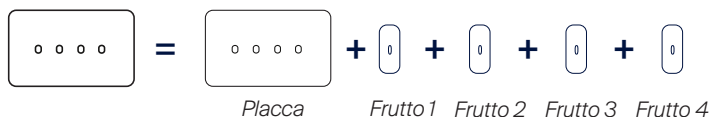

COLLEZIONE HITERA

Placche con leva

FRUTTI A CONNESSIONE VELOCE - PER PLACCHE 4 (504) O 6 MODULI (506)

QUESTI FRUTTI SONO UTILIZZATI SOLO CON LE PLACCHE 4 MODULI O 6 MODULI

Una composizione completa è costituita da : uno o più frutti delle funzioni desiderate (già complete di supporto), più la placca corrispondente alla configurazione desiderata.

Esempio: Placca + frutti

I supporti per i frutti sono inclusi nella spedizione dei frutti.

Frutti a connessione veloce per leva

Per placche 4 moduli: 145x85x6mm
placche 6 moduli : 195x85x6mm

	LEVA NERA ● o87-...INO			LEVA ACCIAIO ● o87-...IAC			LEVA DORATA ● o87-...IHI			LEVA BIANCA ● o87-...IBL		
	Supporto BIANCO INOI	Supporto NERO INON	PAP SENZA IVA	Supporto BIANCO IACB	Supporto NERO IACN	PAP SENZA IVA	Supporto BIANCO IHIB	Supporto NERO IHIN	PAP SENZA IVA	Supporto BIANCO IBLB	Supporto NERO IBLN	PAP SENZA IVA
-1010I	087-1010INOI	087-1010INON	18,00 €	087-1010IACB	087-1010IACN	10,00 €	087-1010IHIB	087-1010IHIN	17,40 €	087-1010IBLB	087-1010IBLN	18,00 €
-1060I	087-1060INOB	087-1060INON	58,60 €	087-1060IACB	087-1060IACN	57,30 €	087-1060IHIB	087-1060IHIN	58,60 €	087-1060IBLB	087-1060IBLN	58,60 €
-1180I	087-1180INOB	087-1180INON	53,20 €	087-1180IACB	087-1180IACN	44,10 €	087-1180IHIB	087-1180IHIN	44,80 €	087-1180IBLB	087-1180IBLN	53,20 €
-1280I	087-1280INOB	087-1280INON	53,20 €	087-1280IACB	087-1280IACN	44,10 €	087-1280IHIB	087-1280IHIN	44,80 €	087-1280IBLB	087-1280IBLN	53,20 €