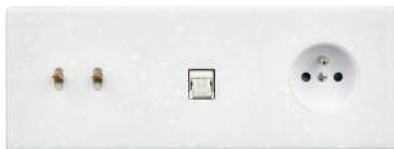

COLLECTION HITERA

Façades à Levier

FAÇADES TRIPLES HORIZONTALES

Un appareillage complet se compose d'une façade et des mécanismes simples correspondants aux fonctions souhaitées.

Exemple : Façades + Mécanisme(s)