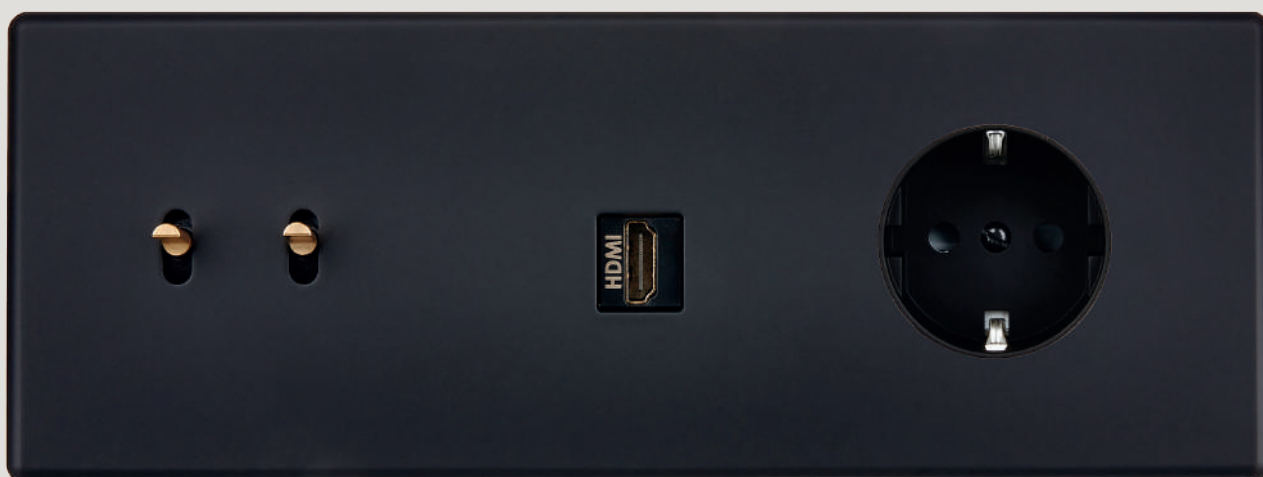

# FORMATS & FINITIONS

FAÇADE TERRAZZO NOIR - 486

1 LEVIER DUO\* ACIER - 087-010BACN

FAÇADE TERRAZZO BLANC - 485

1 LEVIER DUO\* LAITON MAT - 087-010BHIB

DUO\* : Possibilité de passer d'une fonction va-et-vient à une fonction poussoir en une simple pression.  
Plus d'informations p.264