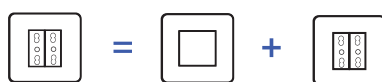

COLLECTION HITERA

Gamme Internationale

LES PRISES INTERNATIONALES - SUISSE - ITALIE - EURO US - UK

Un appareillage complet se compose d'une façade et des mécanismes simples correspondants aux fonctions souhaitées.

Exemple : Façades + Mécanisme(s)

Mécanismes

Prises Internationales

			MECANISME BLANC	MECANISME NOIR	PRIX PUBLIC HT
SUISSE	-780B -781B		087-780B	087-781B	15,80 €
	-785B -786B		087-785B	087-786B	31,50 €
ITALIE	-790B -791B		087-790B	087-791B	15,80 €
	-3790B -3791B		087-3790B	087-3791B	15,80 €
	-795B -796B		087-795B	087-796B	31,50 €
	-3795B -3796B		087-3795B	087-3796B	31,50 €
	-625B -626B		087-625B	087-626B	21,60 €
	-3625B -3626B		087-3625B	087-3626B	21,60 €
	-3750B -3751B		087-3750B	087-3751B	37,30 €
	-3690B -3691B		087-3690B	087-3691B	47,30 €
EURO US	-740B -741B		087-740B	087-741B	21,60 €
GRANDE-BRETAGNE	-760B -761B		087-760B	087-761B	21,60 €
	-3660B -3661B		087-3660B	087-3661B	25,20 €
MULTI STANDARD	-720B -730B		087-720B	087-730B	22,30 €