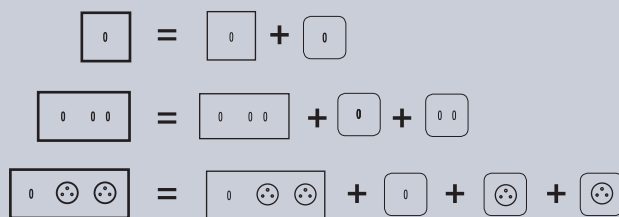

Crea le tue composizioni utilizzando il nostro configuratore online
www.config.modelec.com

Dimensioni delle placche

Codificazione delle funzioni

Montaggio da incasso

Raccomandazioni :

Per un maggior comfort, si consiglia di utilizzare scatole da incasso standard con profondità di 50 mm.