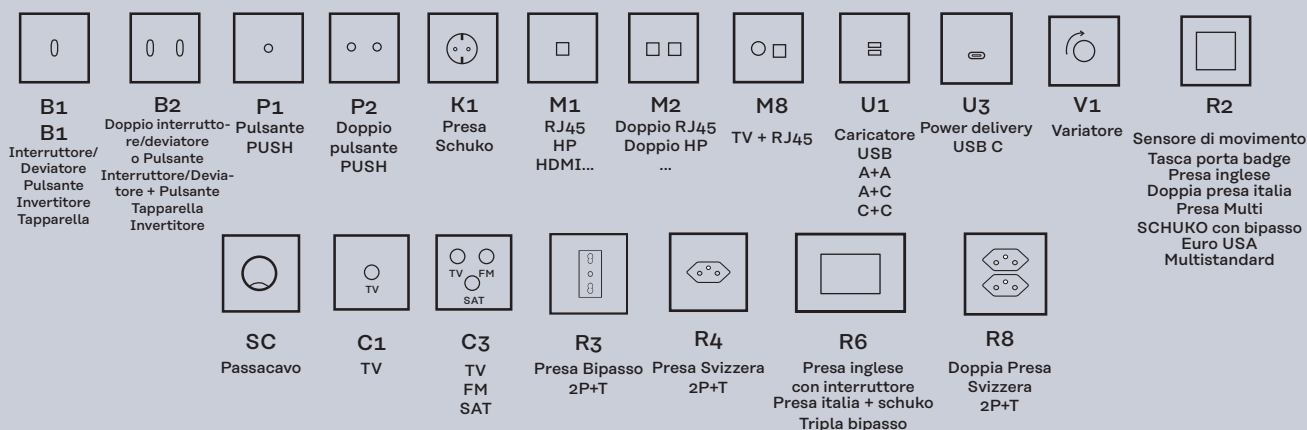

TRIPLA PRESA BIPASSO NERA - 087-3691G

PLACCA COSLAN - 430M

1 LEVA INTERRUTTORE/DEVIATORE DORAO - 074-3101G

PLACCA OMBRE - 439M

1 LEVA INTERRUTTORE/DEVIATORE ACCIAIO
- 073-001G

INFORMAZIONI TECNICHE

Per ottenere una composizione completa, è importante associare un codice di placca e il codice di uno o più meccanismi corrispondenti.

Crea le tue composizioni utilizzando il nostro configuratore online
www.config.modelec.com

Dimensioni delle placche

Codificazione delle funzioni

Montaggio da incasso

Raccomandazioni :

Per un maggior comfort, si consiglia di utilizzare scatole da incasso standard con profondità di 50 mm.

Per le placche strette lunghe: scatola Cod.: 432002

Montaggio: incasso

Montaggio placca: con calamite o con viti (viti Torx T10 fornite)

Collegamento: i nostri prodotti sono omologati senza collegamento a terra