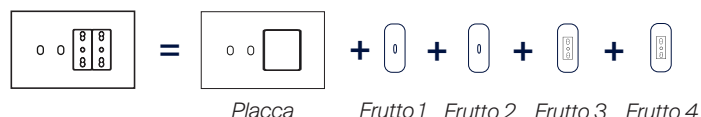

COLLEZIONE FASCINATION

Placche con leva

PLACCHE 4 MODULI (504)

Una composizione completa è costituita da : uno o più frutti delle funzioni desiderate (già complete di supporto), più la placca corrispondente alla configurazione desiderata.

Esempio: Placca + frutti

I supporti per i frutti sono inclusi nella spedizione dei frutti.

Placche 4 moduli

Dimensioni della placca 4 moduli:
140x80x5mm

		Jade	Ombre	Coslan	Onde	Atlas	Fauve
	Colore di leva consigliato	NERO	DORATO	ACCIAIO	ACCIAIO	ACCIAIO	ACCIAIO
4134-	Placca 4 fori per leve	4134-434M	4134-439M	4134-430M	4134-432M	4134-433M	4134-435M
4133-	Placca 3 fori per leve	4133-434M	4133-439M	4133-430M	4133-432M	4133-433M	4133-435M
4138-	Placca 2 fori per leve + 2 prese bipasso italia o presa schuko italia	4138-434M	4138-439M	4138-430M	4138-432M	4138-433M	4138-435M
4197-	Placca 4 moduli (504)	4197-434M	4197-439M	4197-430M	4197-432M	4197-433M	4197-435M
4139-	Placca 2 fori per leve + 1 doppio caricatore USB	4139-434M	4139-439M	4139-430M	4139-432M	4139-433M	4139-435M
4139-CC	Placca 2 fori per leve + 1 doppio caricatore USB C+C	4139-434M-CC	4139-439M-CC	4139-430M-CC	4139-432M-CC	4139-433M-CC	4139-435M-CC
4140-	Placca 2 fori per leve + 1 power delivery USB C	4140-434M	4140-439M	4140-430M	4140-432M	4140-433M	4140-435M
4182-	Placca 2 prese bipasso italia o presa schuko italia + 1 doppio caricatore USB	4182-434M	4182-439M	4182-430M	4182-432M	4182-433M	4182-435M
4182-CC	Placca 2 prese bipasso italia o presa schuko italia + 1 doppio caricatore USB C+C	4182-434M-CC	4182-439M-CC	4182-430M-CC	4182-432M-CC	4182-433M-CC	4182-435M-CC
4184-	Placca 3 prese bipasso italia o 1 presa bipasso + presa schuko italia + 1 foro connettore	4184-434M	4184-439M	4184-430M	4184-432M	4184-433M	4184-435M
4185-	Placca 1 presa bipasso italia + 1 doppio caricatore USB + 1 TV	4185-434M	4185-439M	4185-430M	4185-432M	4185-433M	4185-435M
4185-CC	Placca 1 presa bipasso italia + 1 doppio caricatore USB C+C + 1 TV	4185-434M-CC	4185-439M-CC	4185-430M-CC	4185-432M-CC	4185-433M-CC	4185-435M-CC
4186-	Placca 1 presa bipasso italia + 2 fori connettori + 1 TV	4186-434M	4186-439M	4186-430M	4186-432M	4186-433M	4186-435M
4187-	Placca 1 doppio caricatore USB + TV/FM/SAT	4187-434M	4187-439M	4187-430M	4187-432M	4187-433M	4187-435M
4187-CC	Placca 1 doppio caricatore USB C+C + TV/FM/SAT	4187-434M-CC	4187-439M-CC	4187-430M-CC	4187-432M-CC	4187-433M-CC	4187-435M-CC
4188-	Placca 2 fori connettori + TV/FM/SAT	4188-434M	4188-439M	4188-430M	4188-432M	4188-433M	4188-435M
4195-	Placca 4 fori connettori	4195-434M	4195-439M	4195-430M	4195-432M	4195-433M	4195-435M
PREZZO AL PUBBLICO SENZA IVA		233,40 €	328,90€	298,20€	298,20€	298,20€	298,20€