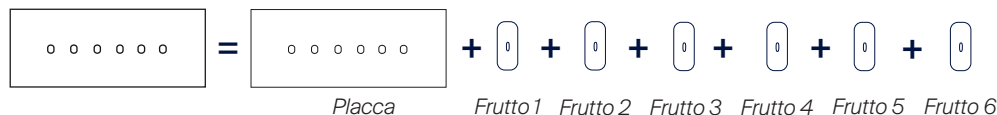

COLLEZIONE FASCINATION

Placche con leva

PLACCHE 6 MODULI (506)

Una composizione completa è costituita da : uno o più frutti delle funzioni desiderate (già complete di supporto), più la placca corrispondente alla configurazione desiderata.

Esempio: Placca + frutti

I supporti per i frutti sono inclusi nella spedizione dei frutti.

Placche 6 moduli

Dimensioni della placca 6 moduli:
190x80x5mm

		Jade	Ombre	Coslan	Onde	Atlas	Fauve
	Colore di leva consigliato	NERO	DORATO	ACCIAIO	ACCIAIO	ACCIAIO	ACCIAIO
6135-	Placca 5 fori per leve	6135-434M	6135-439M	6135-430M	6135-432M	6135-433M	6135-435M
6136-	Placca 6 fori per leve	6136-434M	6136-439M	6136-430M	6136-432M	6136-433M	6136-435M
6137-	Placca 4 fori per leve + 2 prese bipasso italia o presa schuko italia	6137-434M	6137-439M	6137-430M	6137-432M	6137-433M	6137-435M
6138-	Placca 3 fori per leve + 3 prese bipasso italia o 1 presa bipasso + presa schuko italia	6138-434M	6138-439M	6138-430M	6138-432M	6138-433M	6138-435M
6139-	Placca 2 fori per leve + 3 prese bipasso italia o 1 presa bipasso + presa schuko italia	6139-434M	6139-439M	6139-430M	6139-432M	6139-433M	6139-435M
6182-	Placca 3 prese bipasso italia o 1 presa bipasso italia + presa schuko italia + 1 doppio caricatore USB	6182-434M	6182-439M	6182-430M	6182-432M	6182-433M	6182-435M
6182-CC	Placca 3 prese bipasso italia o 1 presa bipasso italia + presa schuko italia + 1 doppio caricatore USB C+C	6182-434M-CC	6182-439M-CC	6182-430M-CC	6182-432M-CC	6182-433M-CC	6182-435M-CC
6183-	Placca 2 prese bipasso o presa schuko italia + 2 fori connettori + TV/FM/SAT	6183-434M	6183-439M	6183-430M	6183-432M	6183-433M	6183-435M
6184-	Placca 3 prese bipasso o 1 presa bipasso + presa schuko italia + 2 fori connettori + 1 TV	6184-434M	6184-439M	6184-430M	6184-432M	6184-433M	6184-435M
6185-	Placca 2 prese bipasso italia o presa schuko italia + 1 doppio caricatore USB + 2 fori connettori	6185-434M	6185-439M	6185-430M	6185-432M	6185-433M	6185-435M
6185-CC	Placca 2 prese bipasso italia o presa schuko italia + 1 doppio caricatore USB C+C + 2 fori connettori	6185-434M-CC	6185-439M-CC	6185-430M-CC	6185-432M-CC	6185-433M-CC	6185-435M-CC
6188-	Placca 1 doppio caricatore USB C+C + 2 fori connettori + TV/FM/SAT	6188-434M	6188-439M	6188-430M	6188-432M	6188-433M	6188-435M
6188-CC	Placca 1 doppio caricatore USB + 2 fori connettori + TV/FM/SAT	6188-434M-CC	6188-439M-CC	6188-430M-CC	6188-432M-CC	6188-433M-CC	6188-435M-CC
6197-	Placca 6 moduli (506)	6197-434M	6197-439M	6197-430M	6197-432M	6197-433M	6197-435M
PREZZO AL PUBBLICO SENZA IVA		299,30 €	400,10€	356,50€	356,50€	356,50€	356,50€