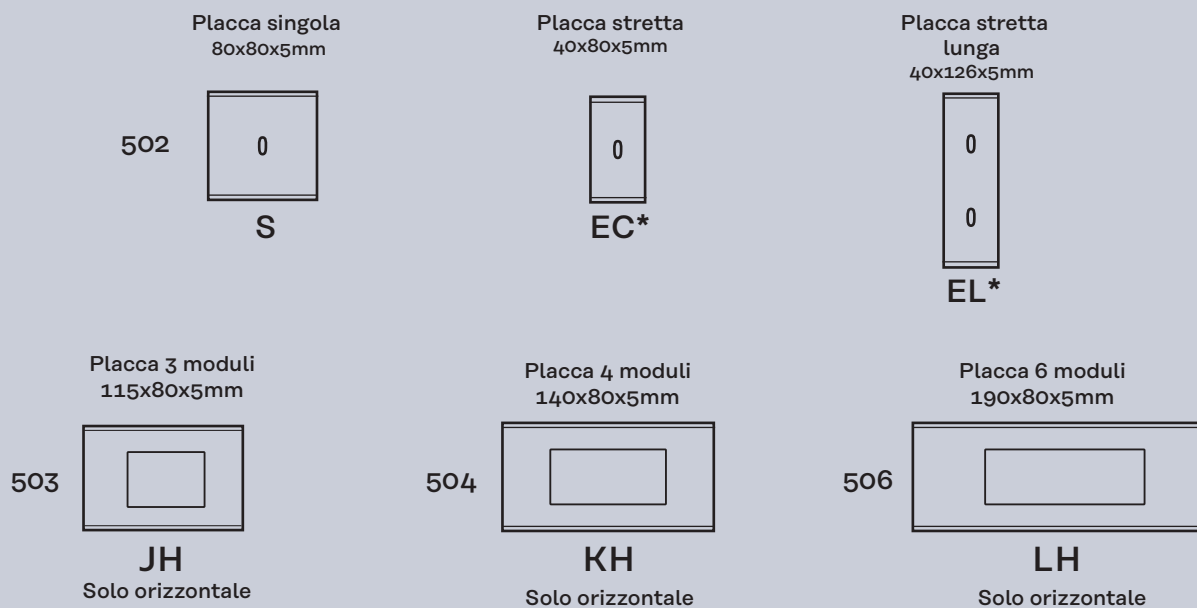

Dimensioni delle placche