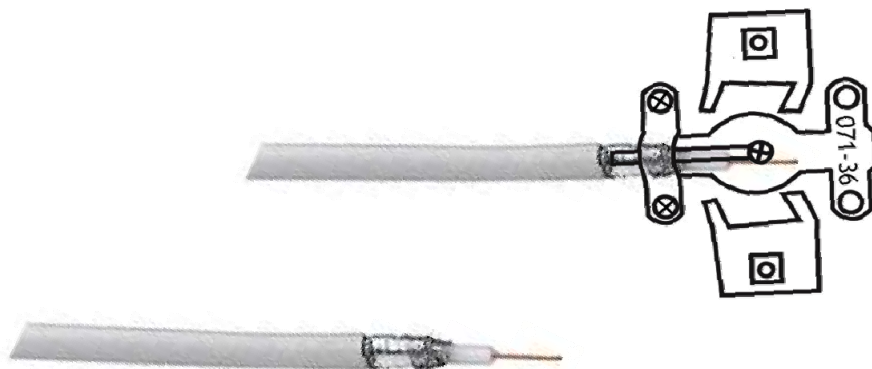

NOTICE D'INSTALLATION

Mod Elec 

Prise TV Diamètre 9,52mm

Référence 071-36

Préparation

Positionner le tournevis entre le mécanisme et la façade dans l'encoche prévue à cet effet et faire doucement levier pour déclipser la façade

Installation

Prise TV

- Boîte d'encastrement standard. Profondeur conseillée: 40mm
- Connexion par vis de serrage des câbles