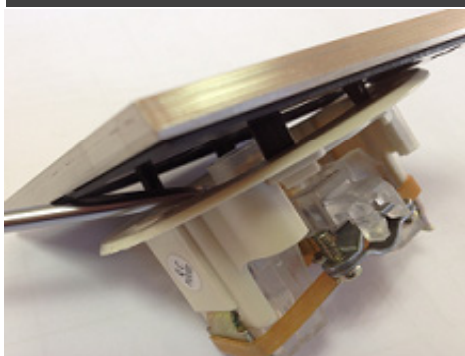

NOTICE D'INSTALLATION

Mod Elec 

Prise TV Diamètre 9,52mm

Référence 071-36

Préparation

Positionner le tournevis entre le mécanisme et la façade dans l'encoche prévue à cet effet et faire doucement levier pour déclipser la façade

Installation

Prise TV

- Boîte d'encastrement standard. Profondeur conseillée: 40mm
- Connexion par vis de serrage des câbles