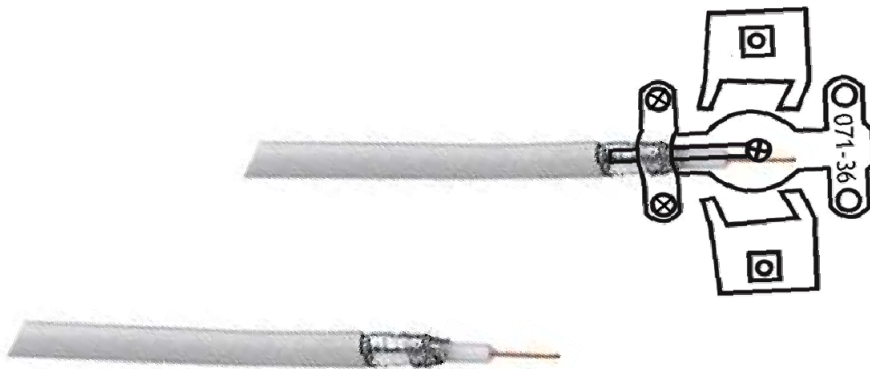

NOTICE D'INSTALLATION

Mod Elec 

Prise TV Diamètre 9,52mm

Référence 071-36

Préparation

Positionner le tournevis entre le mécanisme et la façade dans l'encoche prévue à cet effet et faire doucement levier pour déclipser la façade

Installation

Prise TV

- Boîte d'encastrement standard. Profondeur conseillée: 40mm
- Connexion par vis de serrage des câbles