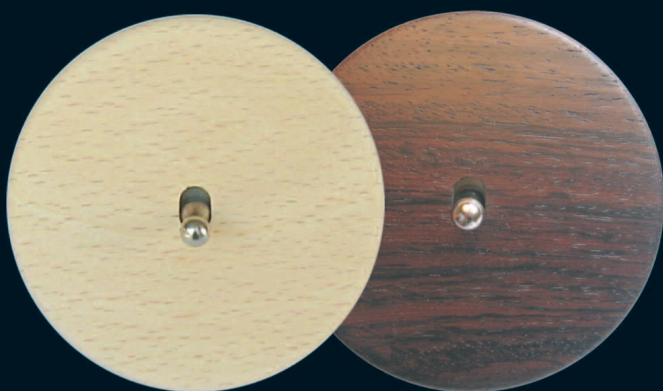

Iris Bois

			
Gamme	Iris Bois		
Référence	318	320	322
Finition	Hêtre naturel à teinter	Palissandre verni	Bambou verni
Basculeur	Acier	Doré	Acier
Dimensions	Façade simple Ø 75 mm		

Fonctions disponibles

-  Interrupteur va et vient 10A
-  Interrupteur double va et vient 10A
-  Poussoir 10A
-  Poussoir double 10A
-  Poussoir + va et vient 10A
-  Variateur électronique BT 20-275
-  Variateur rotatif 40-400W
-  Prise 2 pôles + Terre 10/16A
-  Prise TV simple Ø 9,5 mm
-  Prise Tel 8 plots
-  Prise RJ45 catégorie 5
-  Prise TV/FM/SAT terminal et/ou passage

Les mécanismes

- Uniquement boîte maçonnerie sans collerette
 - 50 mm de profondeur pour la Prise 2P+T
 - 40 mm de profondeur pour l'ensemble des autres mécanismes
- Connexion automatique des câbles
- Fixation par vis et/ou par griffes

Le + produit

- Façade réalisée en bois massif
- Forme ronde très légère
- Combinaison réussie de la Façade bois et Basculeur acier
- Essence de bois variée, Hêtre naturel, Palissandre verni et Bambou verni

Notices et schéma de câblage

Informations téléchargeables sur notre site www.modelec.com

Le bois véritable comme toute matière naturelle peut présenter des nuances d'aspect (teinte, veinage, ...)